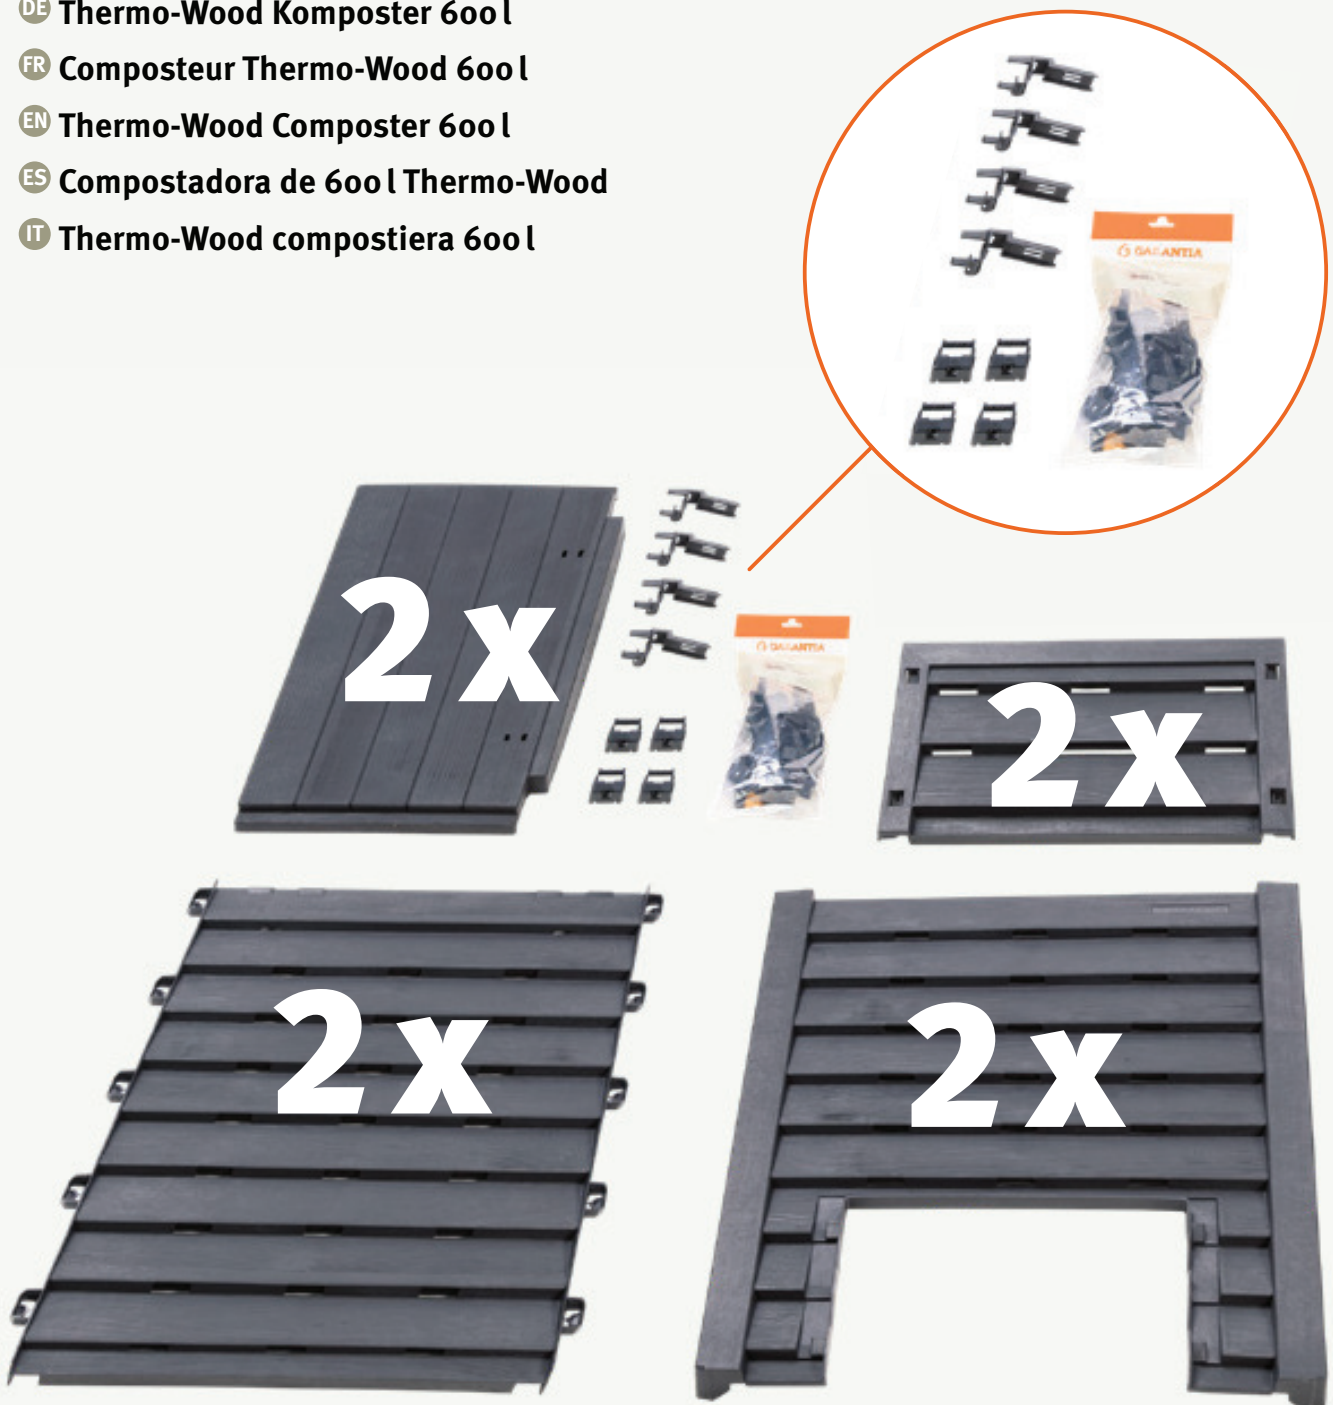

- DE Montageanleitung
- FR Notice d'installation
- EN Installation Instruction
- ES Instrucciones para montaje
- IT Introduzione d'installazione

- DE Thermo-Wood Komposter 600 l
- FR Composteur Thermo-Wood 600 l
- EN Thermo-Wood Composter 600 l
- ES Compostadora de 600 l Thermo-Wood
- IT Thermo-Wood compostiera 600 l

1

2

3

4

5

6