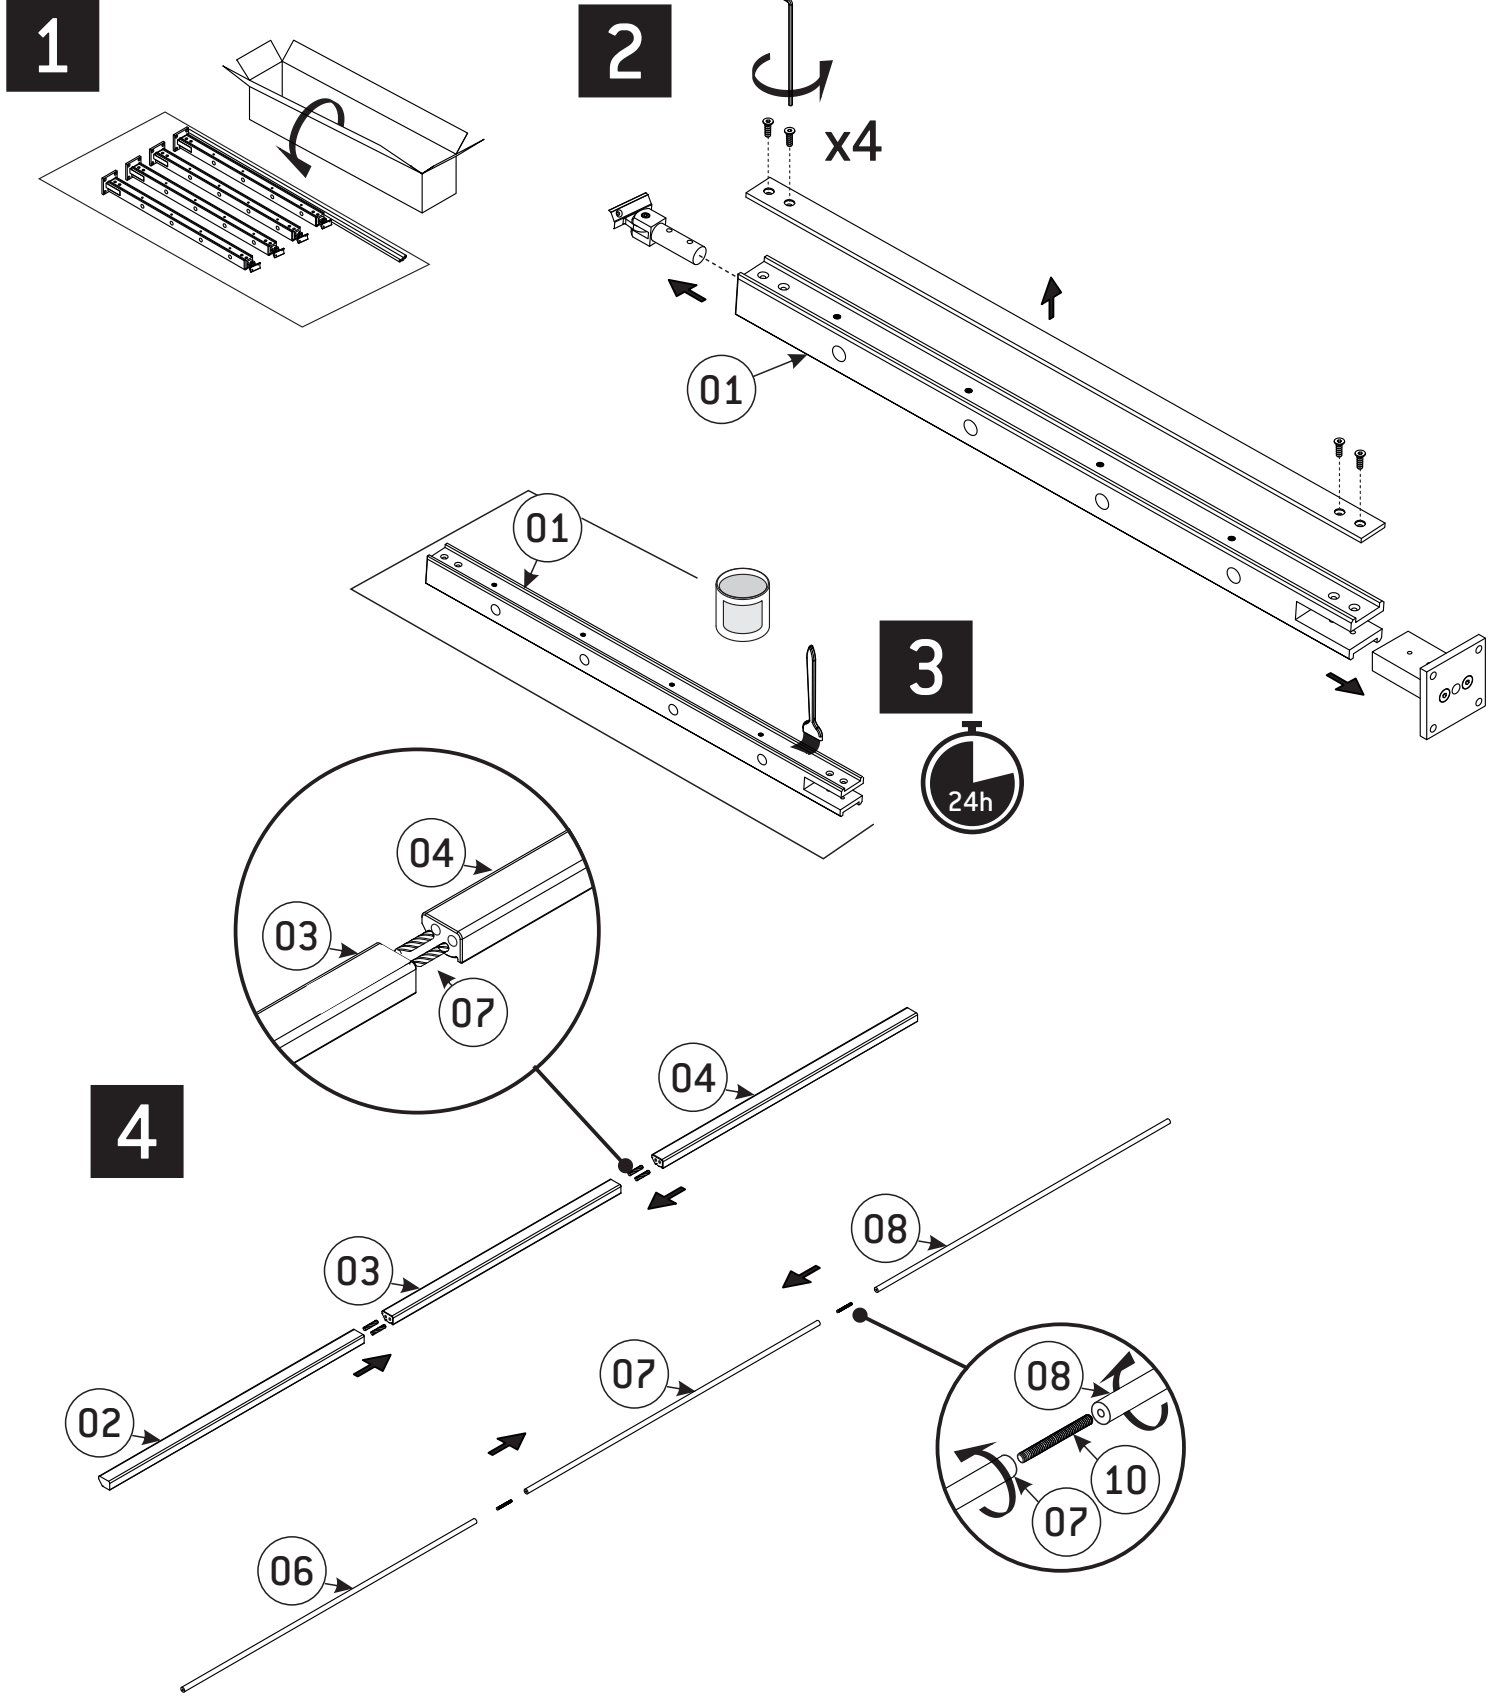

AUVERGNE/BRETAGNE 1/4T

- Ⓕ FR AUVERGNE/BRETAGNE RAMPE BI-MATIERE TYPE "H" POUR ESCALIER 1/4
- Ⓖ NL AUVERGNE/BRETAGNE LEUNING TYPE "H" BEUK / ALU VOOR 1/4 TRAP
- Ⓖ GB AUVERGNE/BRETAGNE WOOD/ALUMINIUM BANISTER TYPE "H" FOR 1/4 STAIR
- Ⓖ DE AUVERGNE/BRETAGNE GELÄNDER TYP "H" BUCHE / ALU FÜR 1/4 TREPPE
- Ⓖ ES AUVERGNE/BRETAGNE BARANDILLA MADERA/ALUMINIO "H" PARA ESCALERA 1/4
- Ⓖ PT AUVERGNE /BRETAGNE RAMPA FAIA ALUMINIO TIPO "H" PARA ESCADA 1/4
- Ⓖ RO AUVERGNE/BRETAGNE RAMPA LEMN/ALUMINIU TIP "H" PENTRU SCARA 1/4

01 55x55x970mm x4 	02 35x55x1245mm x1 	03 35x55x1120mm x1 	04 35x55x963mm x1 	05 6x40x898mm x4 RAL 7037	06 Ø16x1245 mm x4 RAL 7037	07 Ø16x1120 mm x4 RAL 7037	08 Ø16x963 mm x4 RAL 7037	
09 Ø10x50mm x4 	10 M5 x 50 mm x8 	11 M12x70mm x4 	12 Ø24x3mm x4 	13 M12x19x22mm x4 	14 Ø16x12mm x8 RAL 7037	15 M6x20mm x16 	16 Ø4x30mm x16 	
17 Ø4.2x38mm x8 	18 Ø3x19mm x8 	19 40x99x23mm x1 						