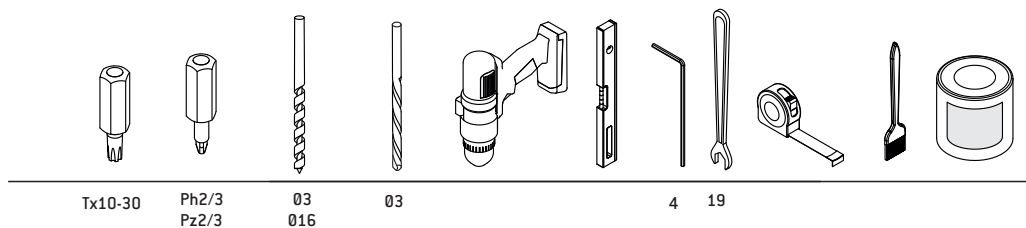

AUVERGNE/BRETAGNE 1/4T

- Ⓕ FR AUVERGNE/BRETAGNE RAMPE BI-MATIERE TYPE "H" POUR ESCALIER 1/4
- Ⓖ NL AUVERGNE/BRETAGNE LEUNING TYPE "H" BEUK / ALU VOOR 1/4 TRAP
- Ⓖ GB AUVERGNE/BRETAGNE WOOD/ALUMINIUM BANISTER TYPE "H" FOR 1/4 STAIR
- Ⓖ DE AUVERGNE/BRETAGNE GELÄNDER TYP "H" BUCHE / ALU FÜR 1/4 TREPPE
- Ⓖ ES AUVERGNE/BRETAGNE BARANDILLA MADERA/ALUMINIO "H" PARA ESCALERA 1/4
- Ⓖ PT AUVERGNE /BRETAGNE RAMPA FAIA ALUMINIO TIPO "H" PARA ESCADA 1/4
- Ⓖ RO AUVERGNE/BRETAGNE RAMPA LEMN/ALUMINIU TIP "H" PENTRU SCARA 1/4

01 55x55x970mm x4 	02 35x55x1245mm x1 	03 35x55x1120mm x1 	04 35x55x963mm x1 	05 6x40x898mm x4 RAL 7037	06 Ø16x1245 mm x4 RAL 7037	07 Ø16x1120 mm x4 RAL 7037	08 Ø16x963 mm x4 RAL 7037	
09 Ø10x50mm x4 	10 M5 x 50 mm x8 	11 M12x70mm x4 	12 Ø24x3mm x4 	13 M12x19x22mm x4 	14 Ø16x12mm x8 RAL 7037	15 M6x20mm x16 	16 Ø4x30mm x16 	
17 Ø4.2x38mm x8 	18 Ø3x19mm x8 	19 40x99x23mm x1 						