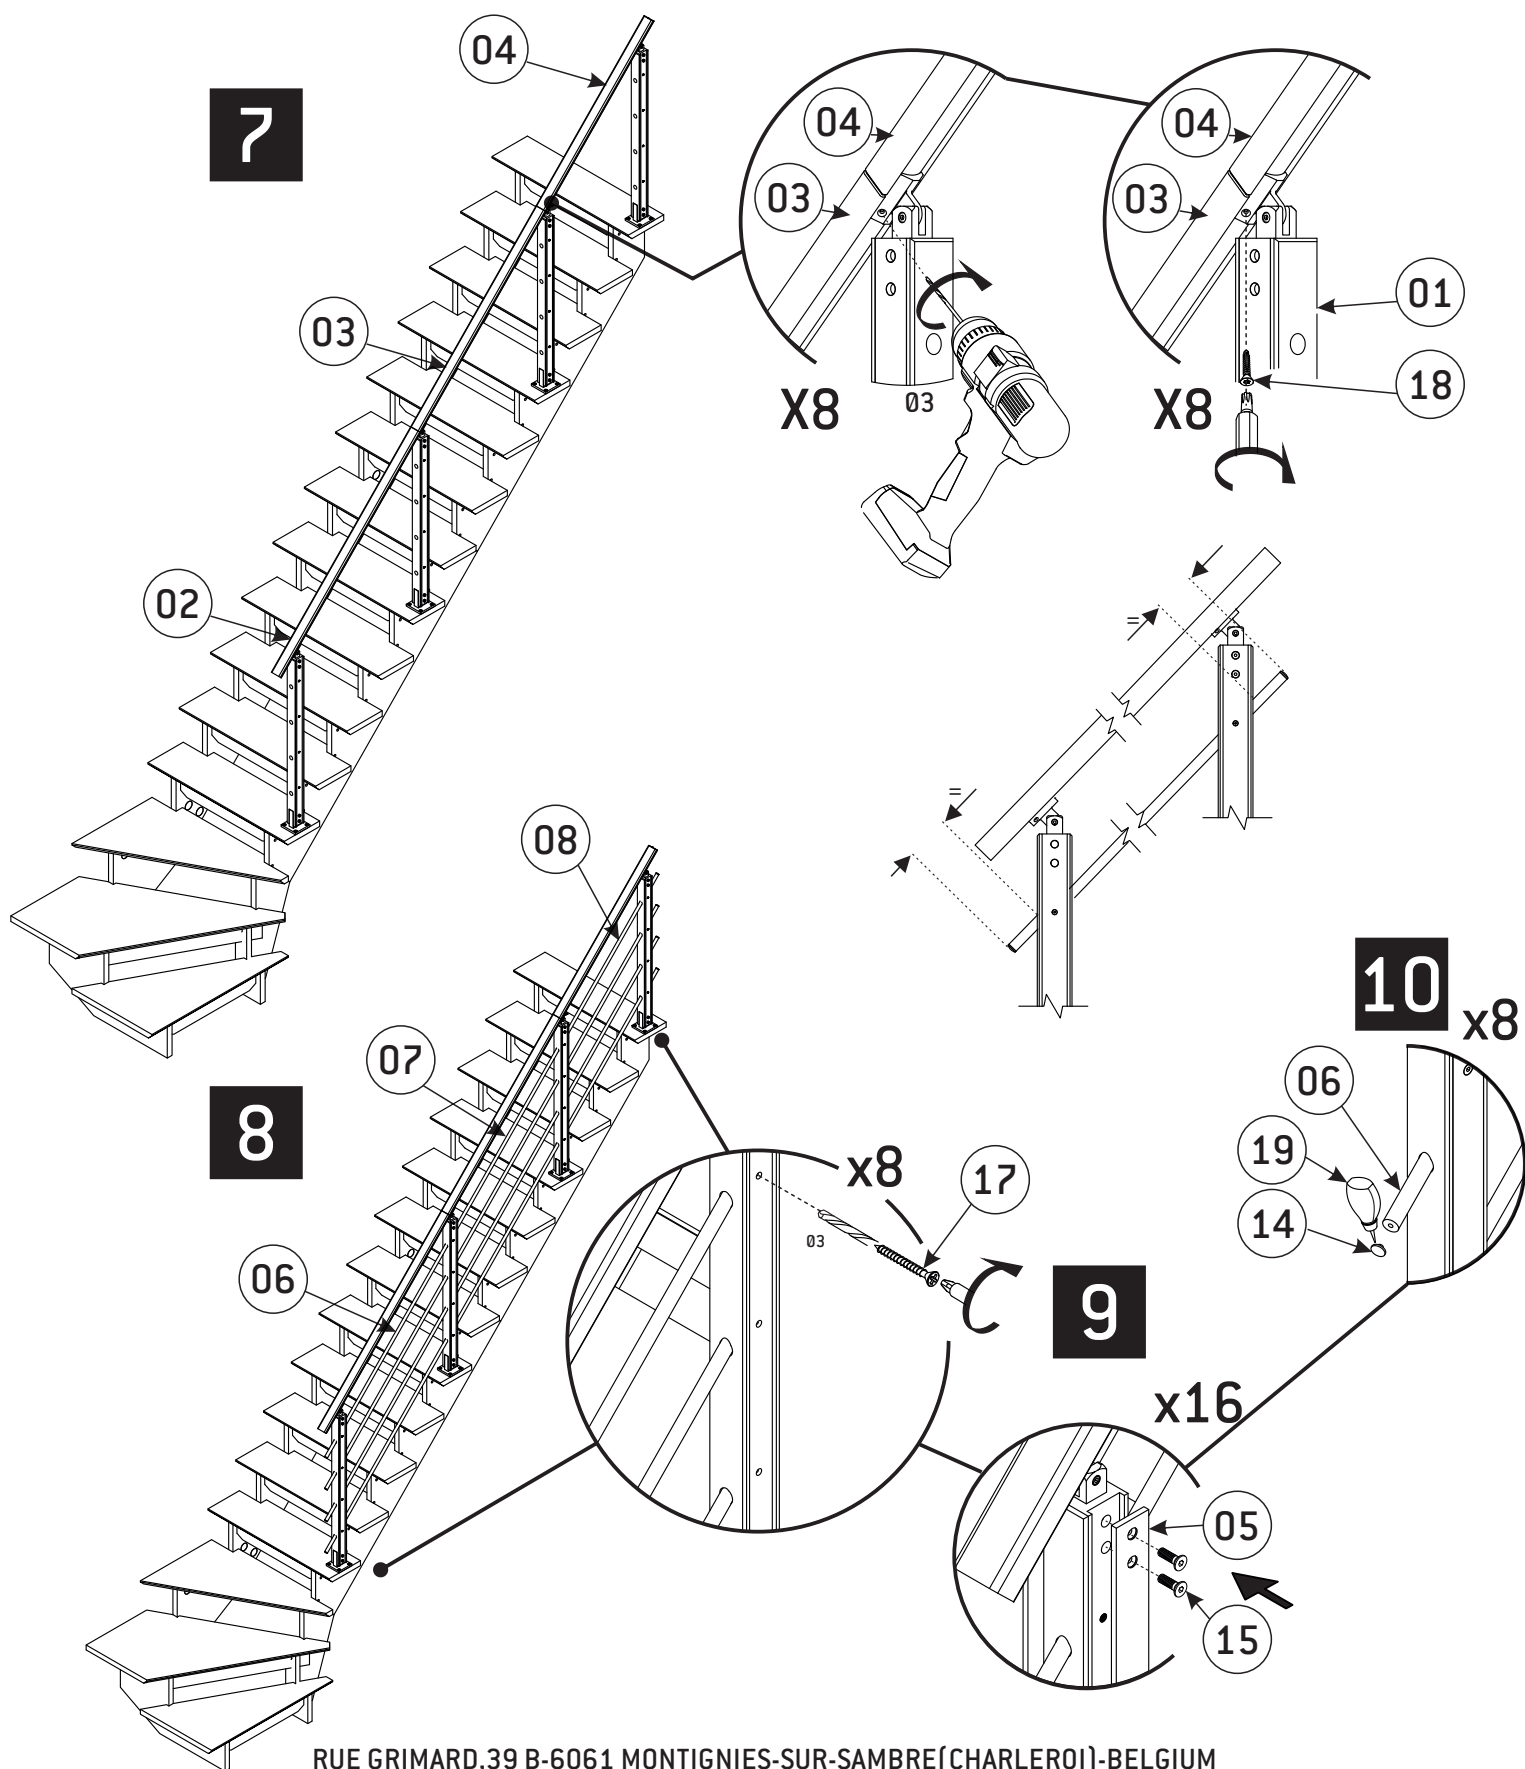

RUE GRIMARD, 39 B-6061 MONTIGNIES-SUR-SAMBRE (CHARLEROI) - BELGIUM
TEL: +32/71/25.39.60 FAX: +32/71/25.39.72 E-MAIL: info@sogem-sa.com