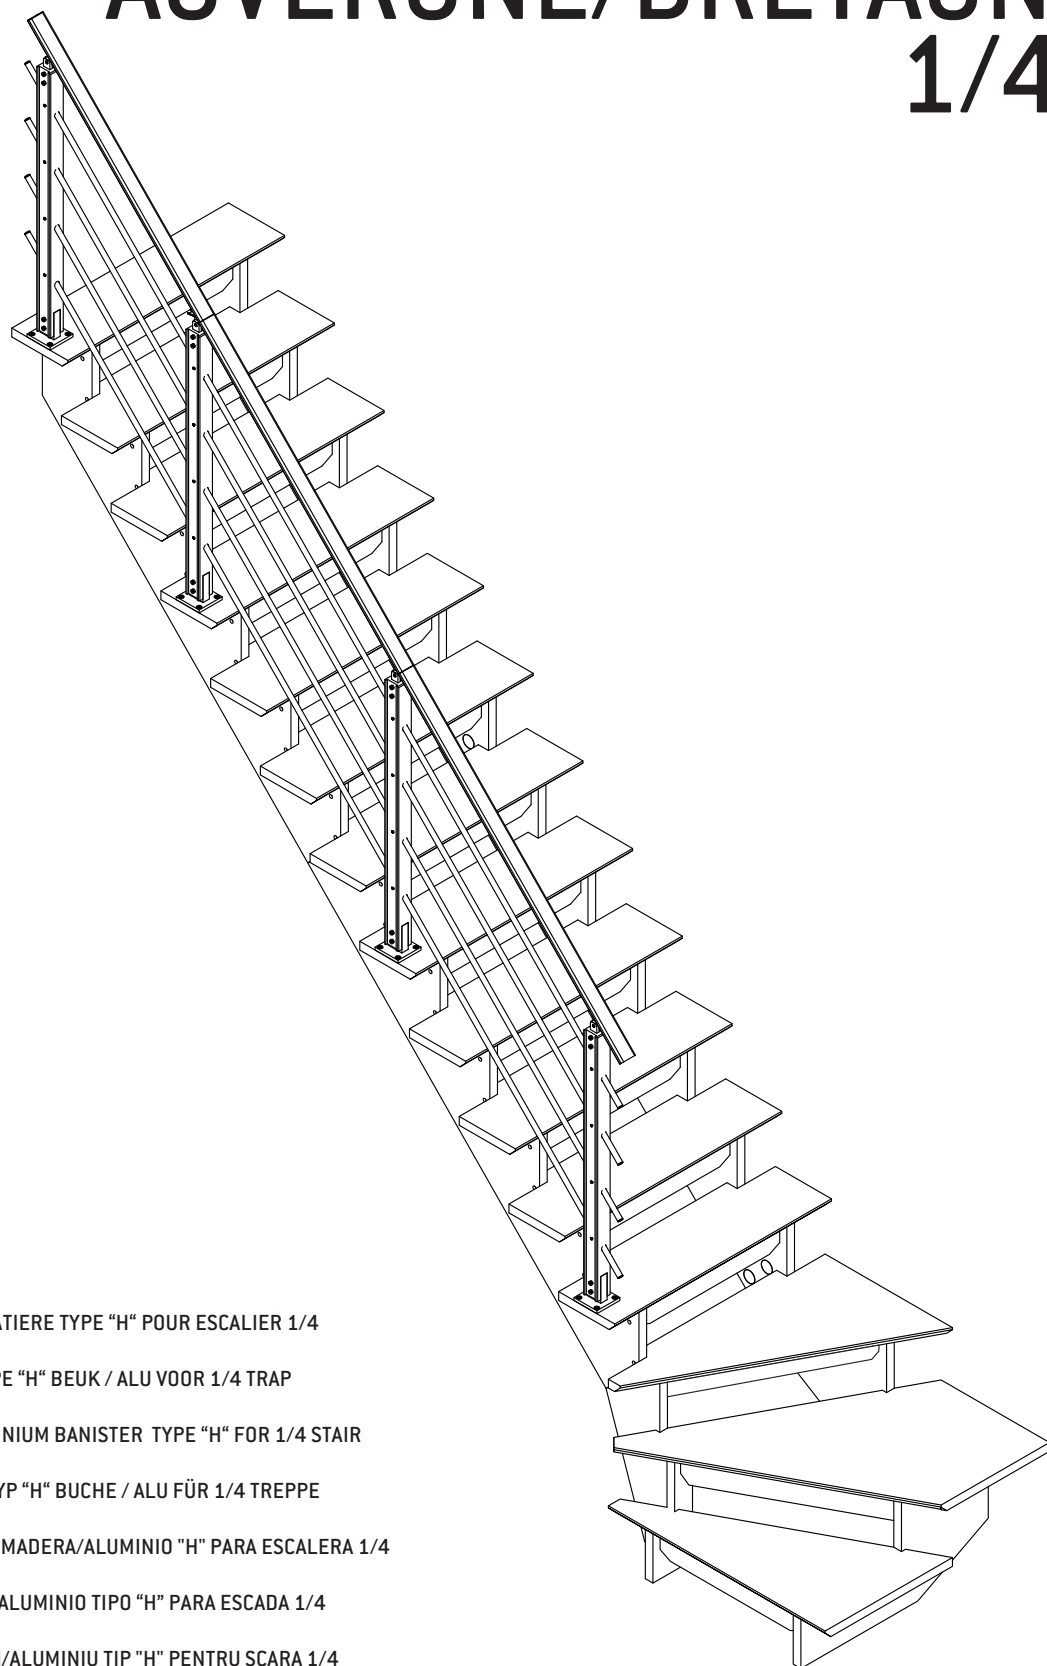

AUVERGNE/BRETAGNE 1/4T

- Ⓕ FR AUVERGNE/BRETAGNE RAMPE BI-MATIERE TYPE "H" POUR ESCALIER 1/4
- Ⓖ NL AUVERGNE/BRETAGNE LEUNING TYPE "H" BEUK / ALU VOOR 1/4 TRAP
- Ⓖ GB AUVERGNE/BRETAGNE WOOD/ALUMINIUM BANISTER TYPE "H" FOR 1/4 STAIR
- Ⓖ DE AUVERGNE/BRETAGNE GELÄNDER TYP "H" BUCHE / ALU FÜR 1/4 TREPPE
- Ⓖ ES AUVERGNE/BRETAGNE BARANDILLA MADERA/ALUMINIO "H" PARA ESCALERA 1/4
- Ⓖ PT AUVERGNE /BRETAGNE RAMPA FAIA ALUMINIO TIPO "H" PARA ESCADA 1/4
- Ⓖ RO AUVERGNE/BRETAGNE RAMPA LEMN/ALUMINIU TIP "H" PENTRU SCARA 1/4

01 55x55x970mm x4 	02 35x55x1245mm x1 	03 35x55x1120mm x1 	04 35x55x963mm x1 	05 6x40x898mm x4 RAL 7037	06 Ø16x1245 mm x4 RAL 7037	07 Ø16x1120 mm x4 RAL 7037	08 Ø16x963 mm x4 RAL 7037	
09 Ø10x50mm x4 	10 M5 x 50 mm x8 	11 M12x70mm x4 	12 Ø24x3mm x4 	13 M12x19x22mm x4 	14 Ø16x12mm x8 RAL 7037	15 M6x20mm x16 	16 Ø4x30mm x16 	
17 Ø4.2x38mm x8 	18 Ø3x19mm x8 	19 40x99x23mm x1 						