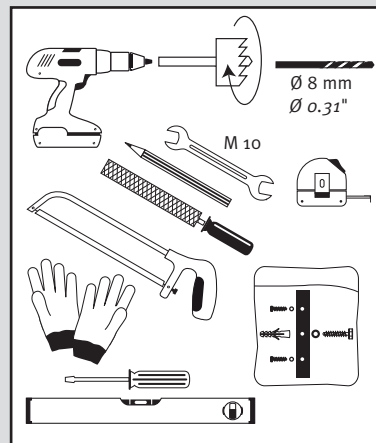

Sunda

- DE Deko-Regenspeicher
- FR Cuve à eau décorative
- EN Decorative rainwater collector
- ES Función de macetero
- IT Serbatoi per acqua piovana decorati

- DE Aufstellenanleitung
- FR Notice de montage
- EN Installation manual
- ES Instrucciones de montaje
- IT Istruzioni per l'installazione