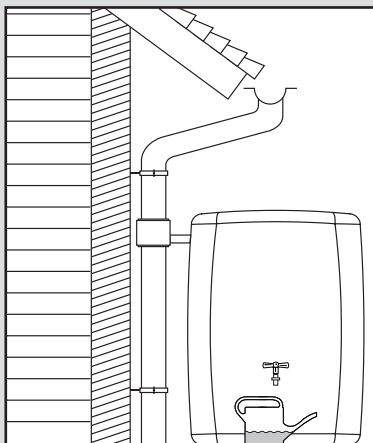

Sunda

- DE Deko-Regenspeicher
- FR Cuve à eau décorative
- EN Decorative rainwater collector
- ES Función de macetero
- IT Serbatoi per acqua piovana decorati

- DE Aufstellenanleitung
- FR Notice de montage
- EN Installation manual
- ES Instrucciones de montaje
- IT Istruzioni per l'installazione