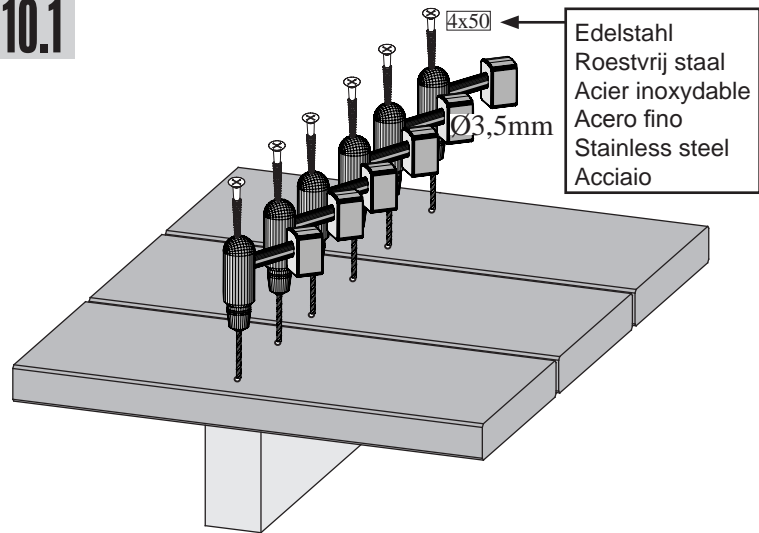

Edelstahl
Roestvrij staal
Acier inoxydable
Acero fino
Stainless steel
Acciaio

120 x	4 x 50mm	ID 39399
-------	----------	----------

04

05

06

07

08

!!! A=B=C=D !!!

09.1

10.1

A

11.1-01

11.1-02

B

12.1-01

12.1-02