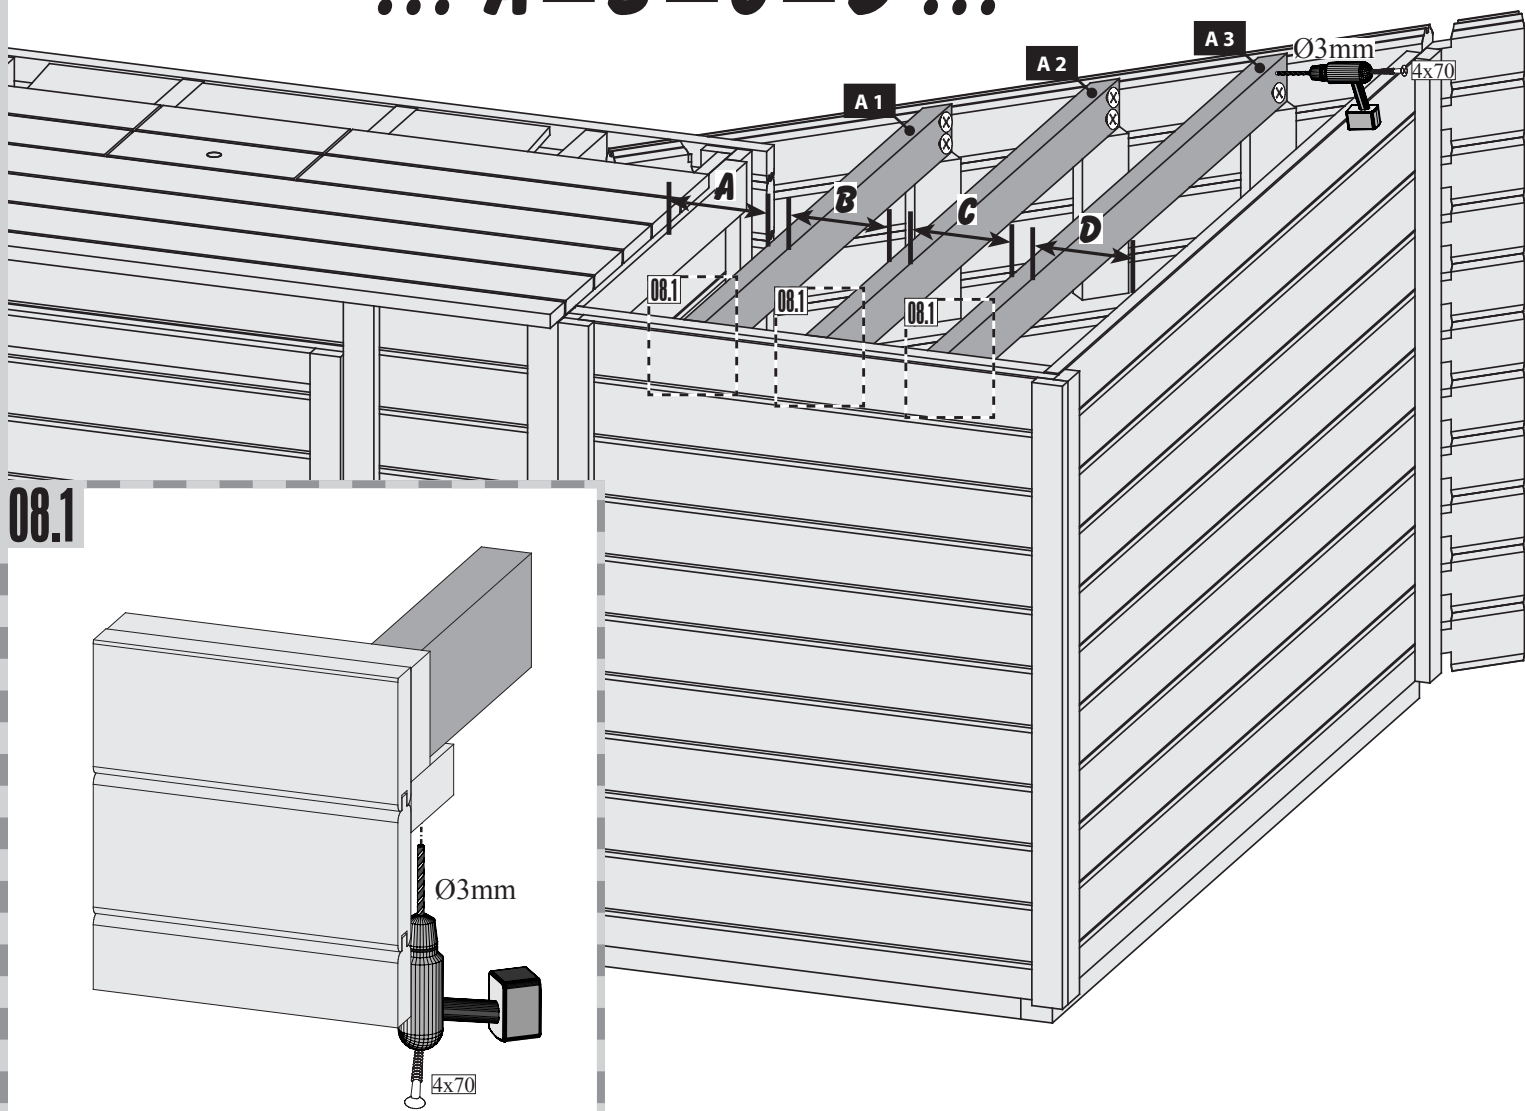

Edelstahl
Roestvrij staal
Acier inoxydable
Acero fino
Stainless steel
Acciaio

120 x	4 x 50mm	ID 39399
-------	----------	----------

04

05

06

07

08

!!! A=B=C=D !!!