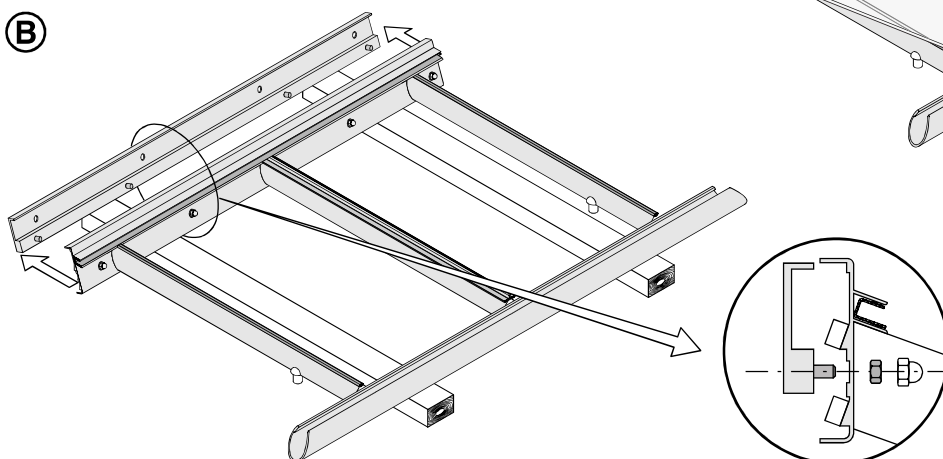

Vordach "Paris"

MONTAGEANLEITUNG

| Ausladung | Höhe | |
|-----------|------|-------------|
| bis 950 | 520 | Konsole "R" |
| bis 1150 | 480 | Konsole "G" |
| bis 1350 | 550 | Konsole "G" |

| bei Auslad. | h |
|-------------|-----|
| 750 | 330 |
| 950 | 405 |
| 1150 | 480 |
| 1350 | 550 |