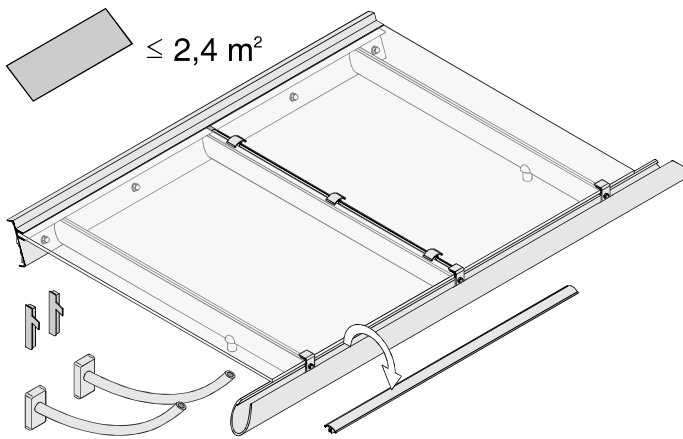

Vordach "Paris"

MONTAGEANLEITUNG

| Ausladung | Höhe | |
|-----------|------|-------------|
| bis 950 | 520 | Konsole "R" |
| bis 1150 | 480 | Konsole "G" |
| bis 1350 | 550 | Konsole "G" |

| bei Auslad. | h |
|-------------|-----|
| 750 | 330 |
| 950 | 405 |
| 1150 | 480 |
| 1350 | 550 |