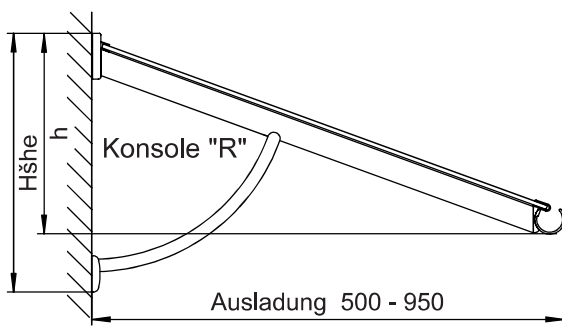

Vordach "Paris"

MONTAGEANLEITUNG

| Ausladung | Höhe | |
|-----------|------|-------------|
| bis 950 | 520 | Konsole "R" |
| bis 1150 | 480 | Konsole "G" |
| bis 1350 | 550 | Konsole "G" |

| bei Auslad. | h |
|-------------|-----|
| 750 | 330 |
| 950 | 405 |
| 1150 | 480 |
| 1350 | 550 |