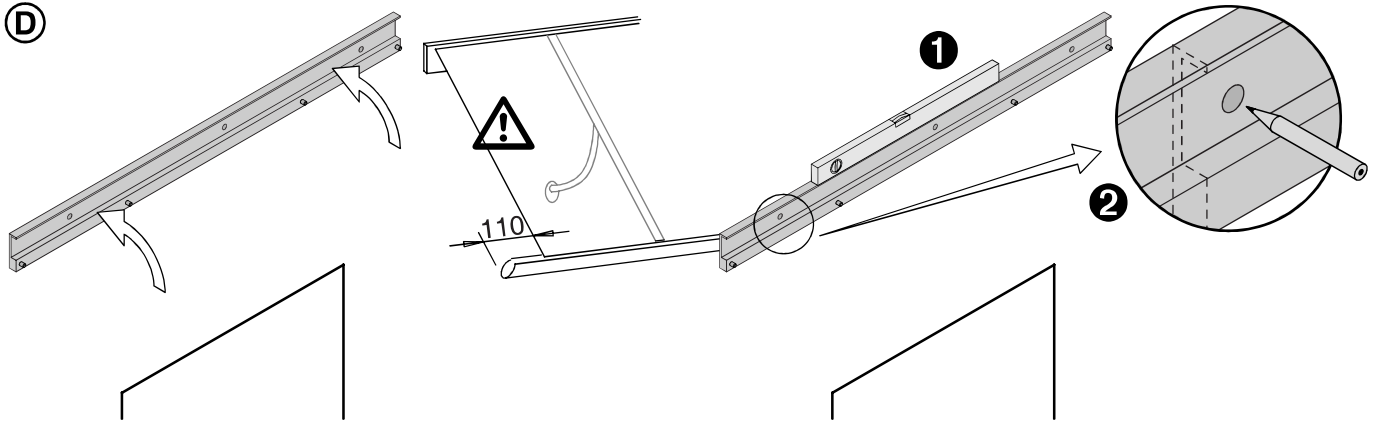

Vordach "Paris"

MONTAGEANLEITUNG