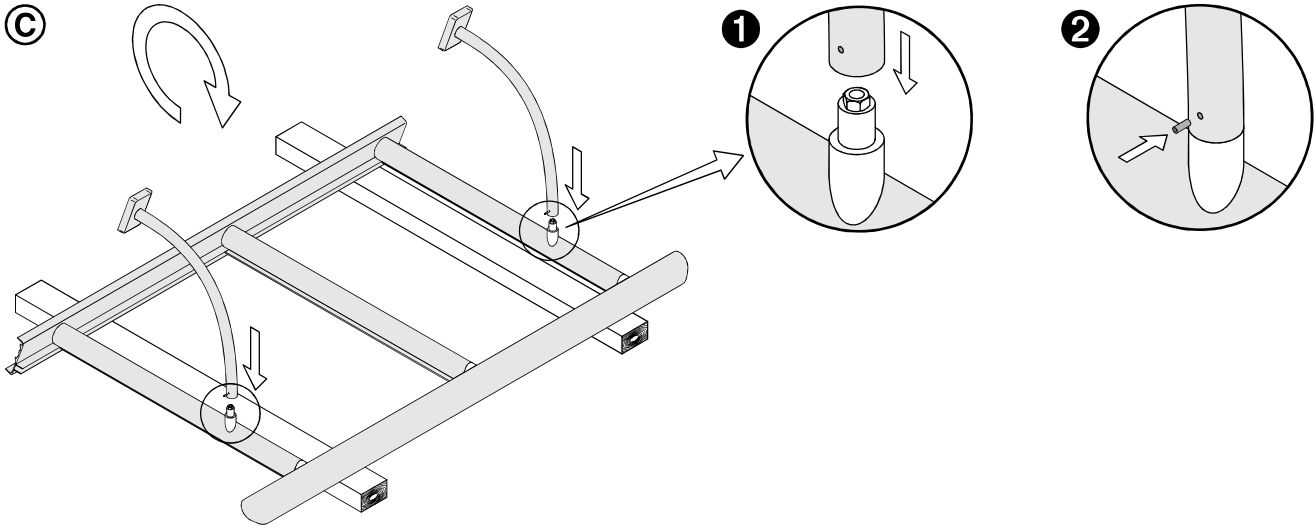

Vordach "Paris"

MONTAGEANLEITUNG