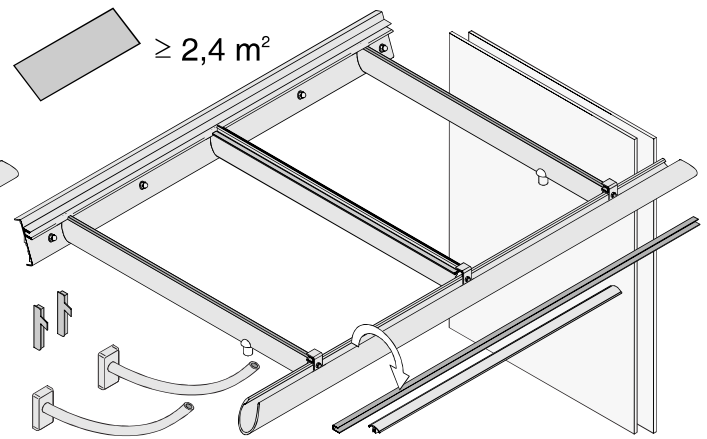

Vordach "Paris"

MONTAGEANLEITUNG

| Ausladung | Höhe | |
|-----------|------|-------------|
| bis 950 | 520 | Konsole "R" |
| bis 1150 | 480 | Konsole "G" |
| bis 1350 | 550 | Konsole "G" |

| bei Auslad. | h |
|-------------|-----|
| 750 | 330 |
| 950 | 405 |
| 1150 | 480 |
| 1350 | 550 |