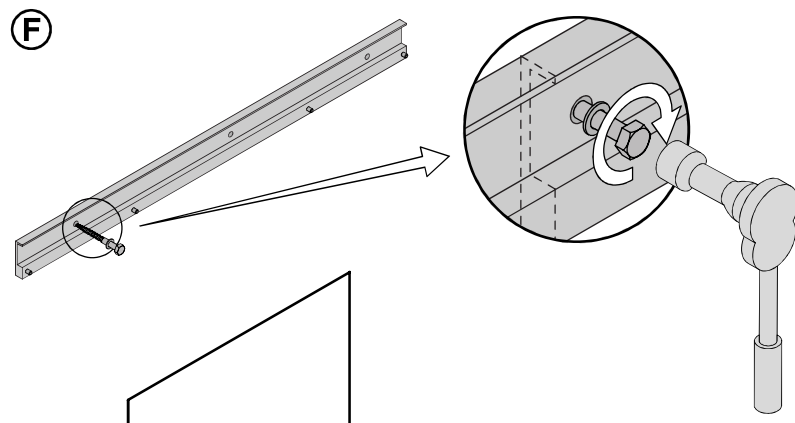

Vordach "Paris"

MONTAGEANLEITUNG