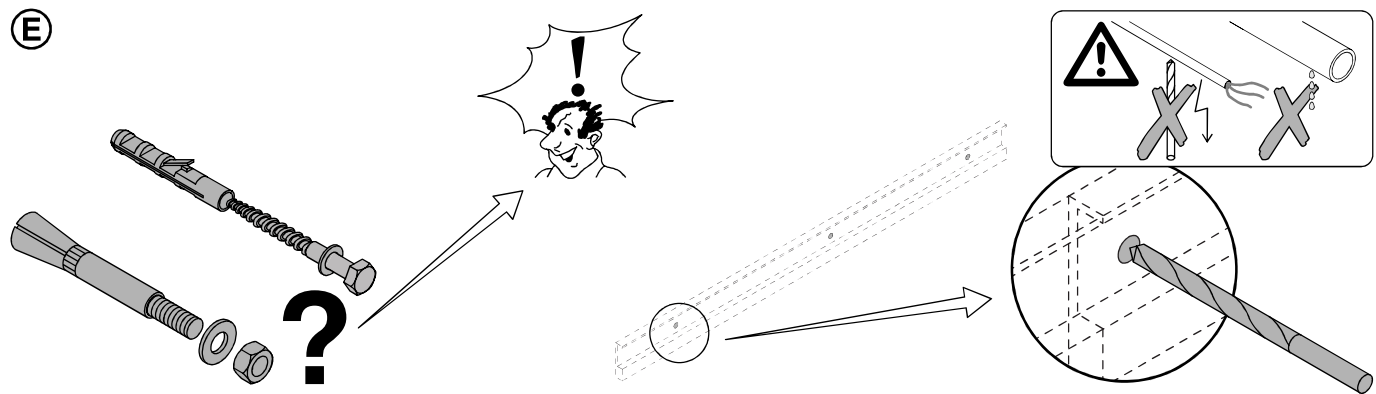

Vordach "Paris"

MONTAGEANLEITUNG