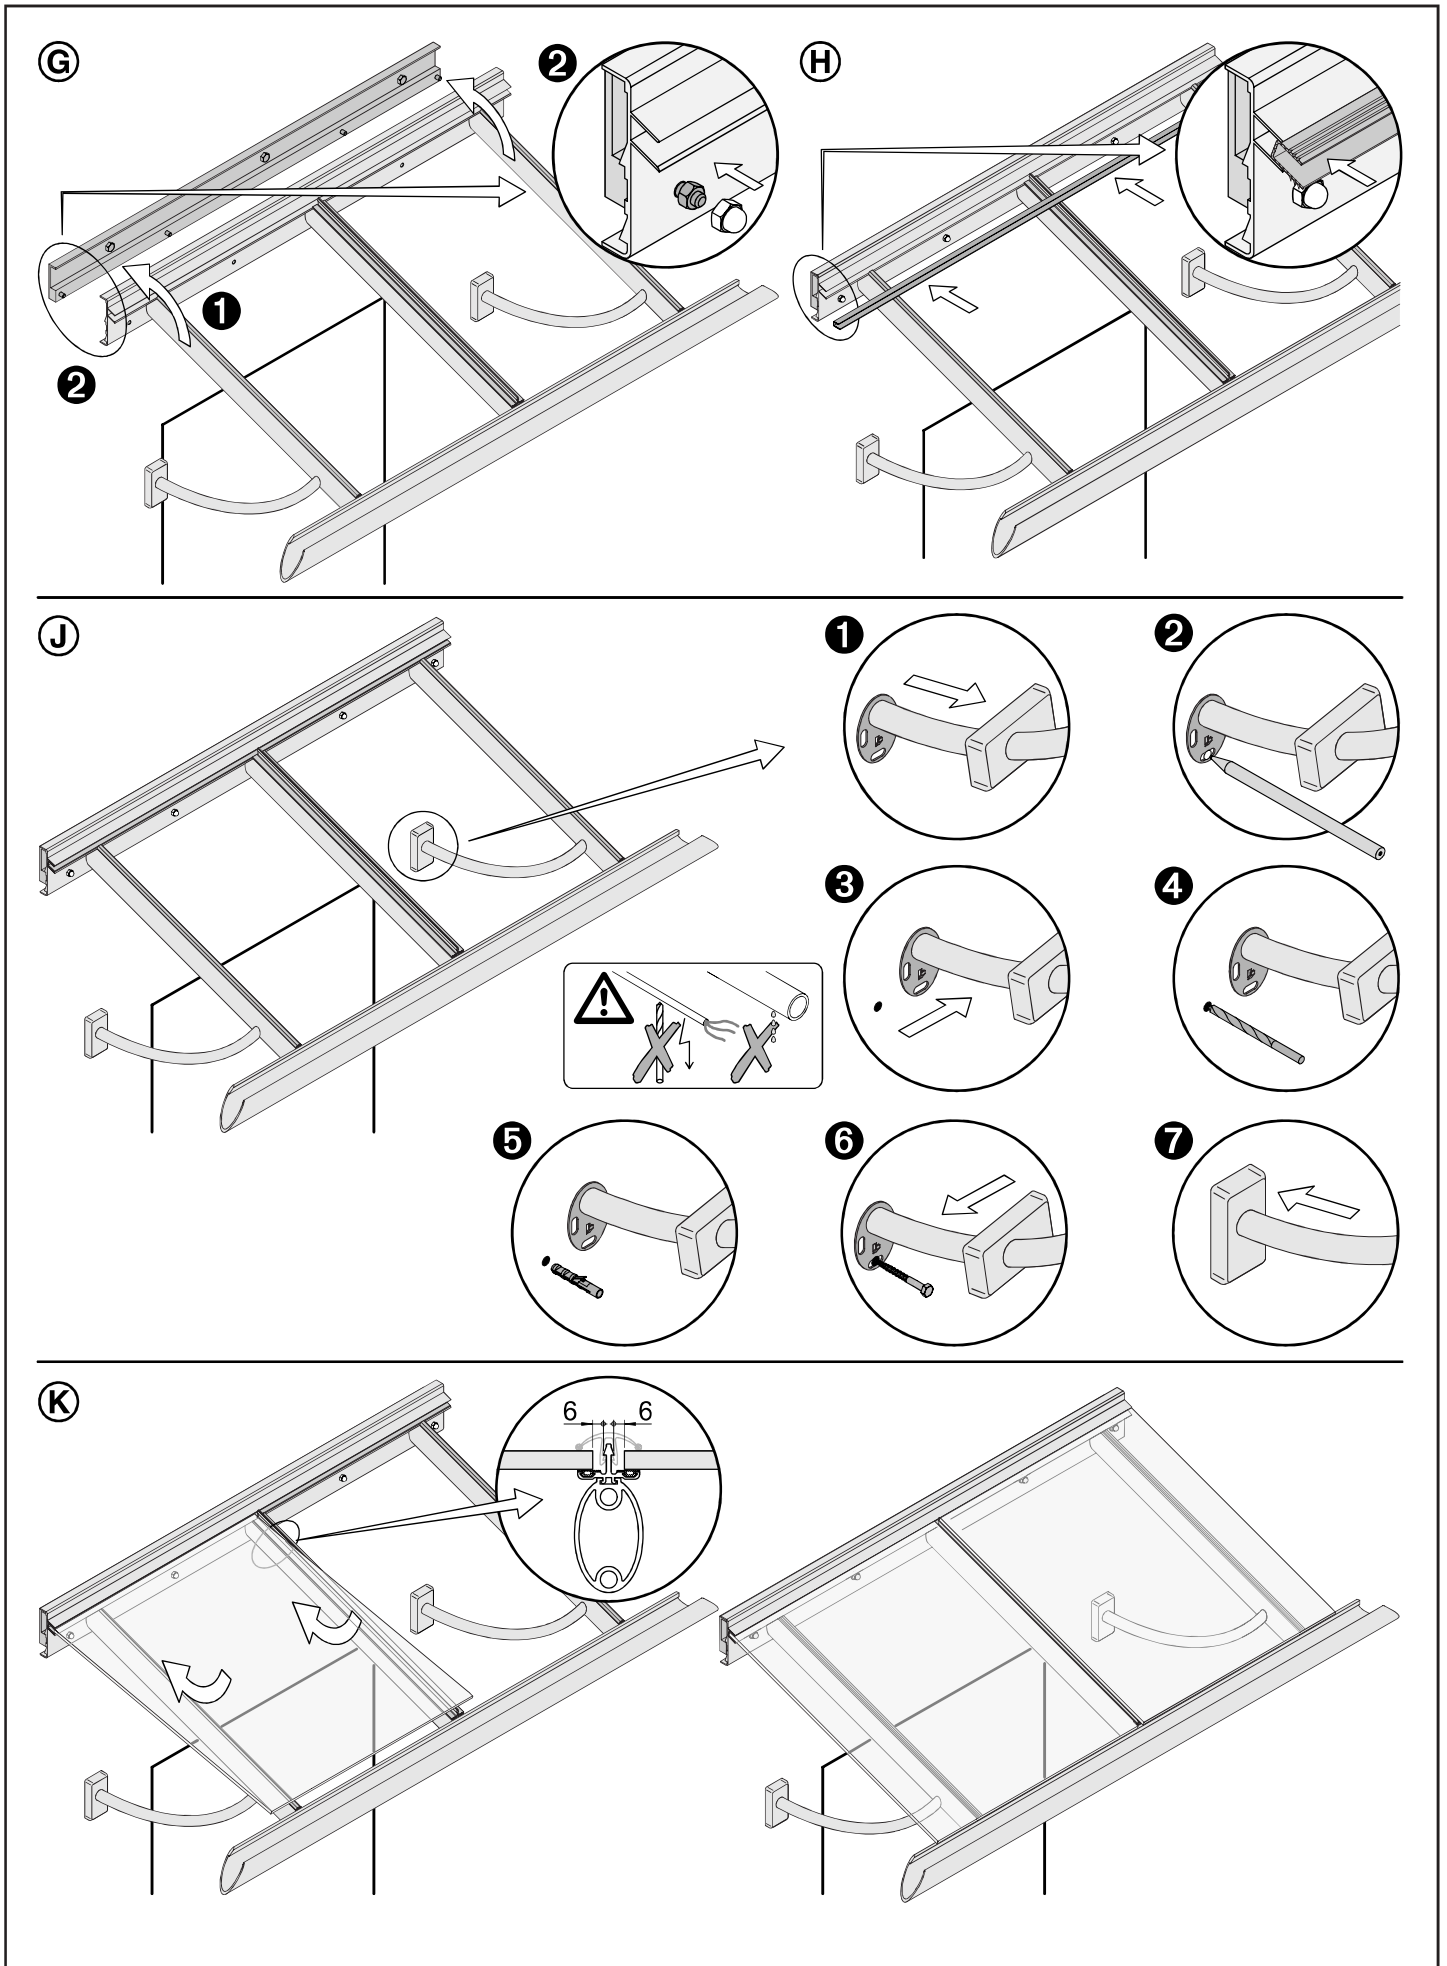

Vordach "Paris"

MONTAGEANLEITUNG

| Ausladung | Höhe | |
|-----------|------|-------------|
| bis 950 | 520 | Konsole "R" |
| bis 1150 | 480 | Konsole "G" |
| bis 1350 | 550 | Konsole "G" |

| bei Auslad. | h |
|-------------|-----|
| 750 | 330 |
| 950 | 405 |
| 1150 | 480 |
| 1350 | 550 |

Vordach "Paris"

MONTAGEANLEITUNG

Vordach "Paris"
MONTAGEANLEITUNG

Vordach "Paris"
MONTAGEANLEITUNG