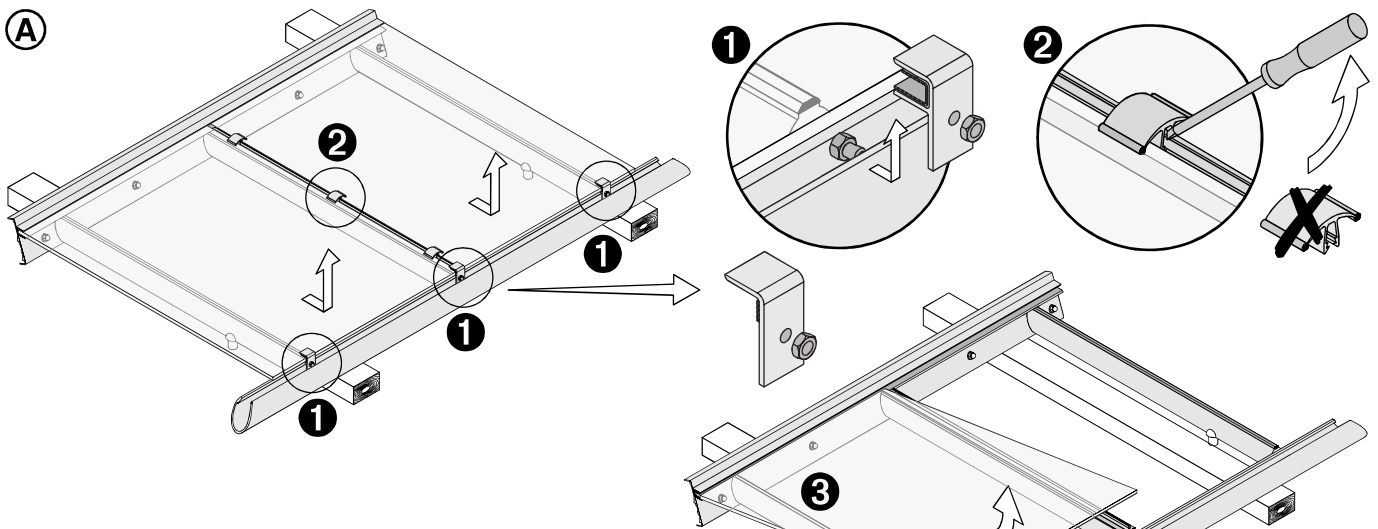

Vordach "Paris"

MONTAGEANLEITUNG

| Ausladung | Höhe | |
|-----------|------|-------------|
| bis 950 | 520 | Konsole "R" |
| bis 1150 | 480 | Konsole "G" |
| bis 1350 | 550 | Konsole "G" |

| bei Auslad. | h |
|-------------|-----|
| 750 | 330 |
| 950 | 405 |
| 1150 | 480 |
| 1350 | 550 |