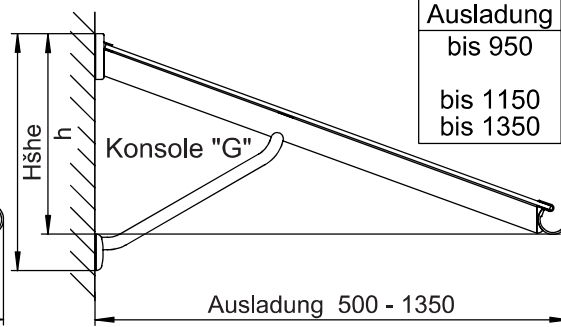

Vordach "Paris"

MONTAGEANLEITUNG

| Ausladung | Höhe | |
|-----------|------|-------------|
| bis 950 | 520 | Konsole "R" |
| bis 1150 | 480 | Konsole "G" |
| bis 1350 | 550 | Konsole "G" |

| bei Auslad. | h |
|-------------|-----|
| 750 | 330 |
| 950 | 405 |
| 1150 | 480 |
| 1350 | 550 |