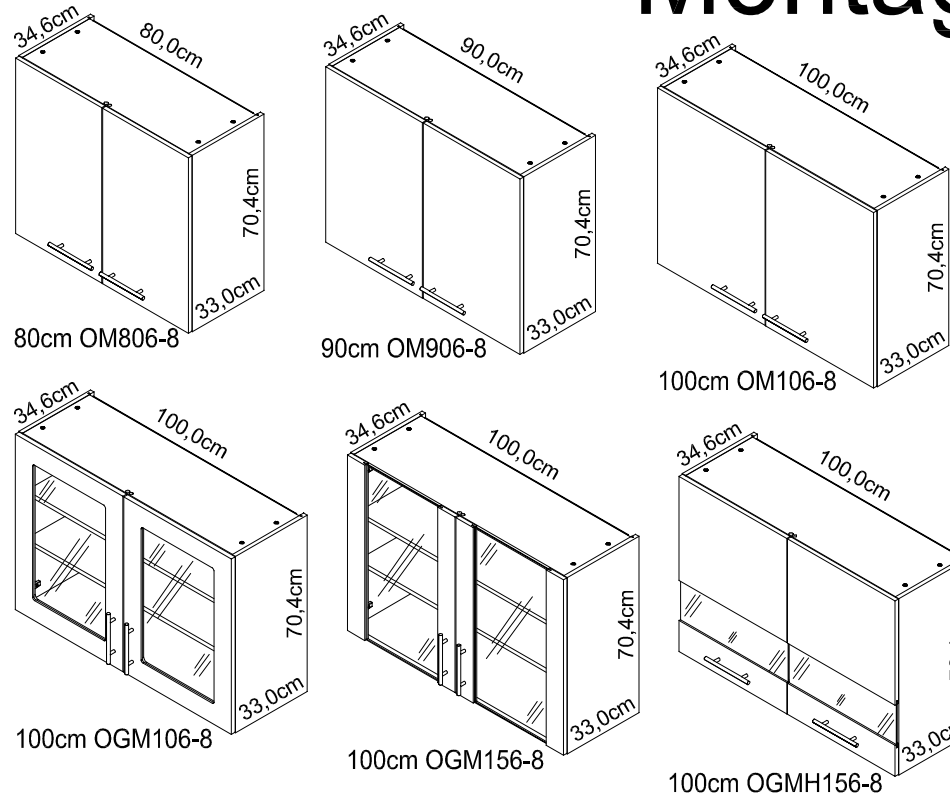

Montageanleitung