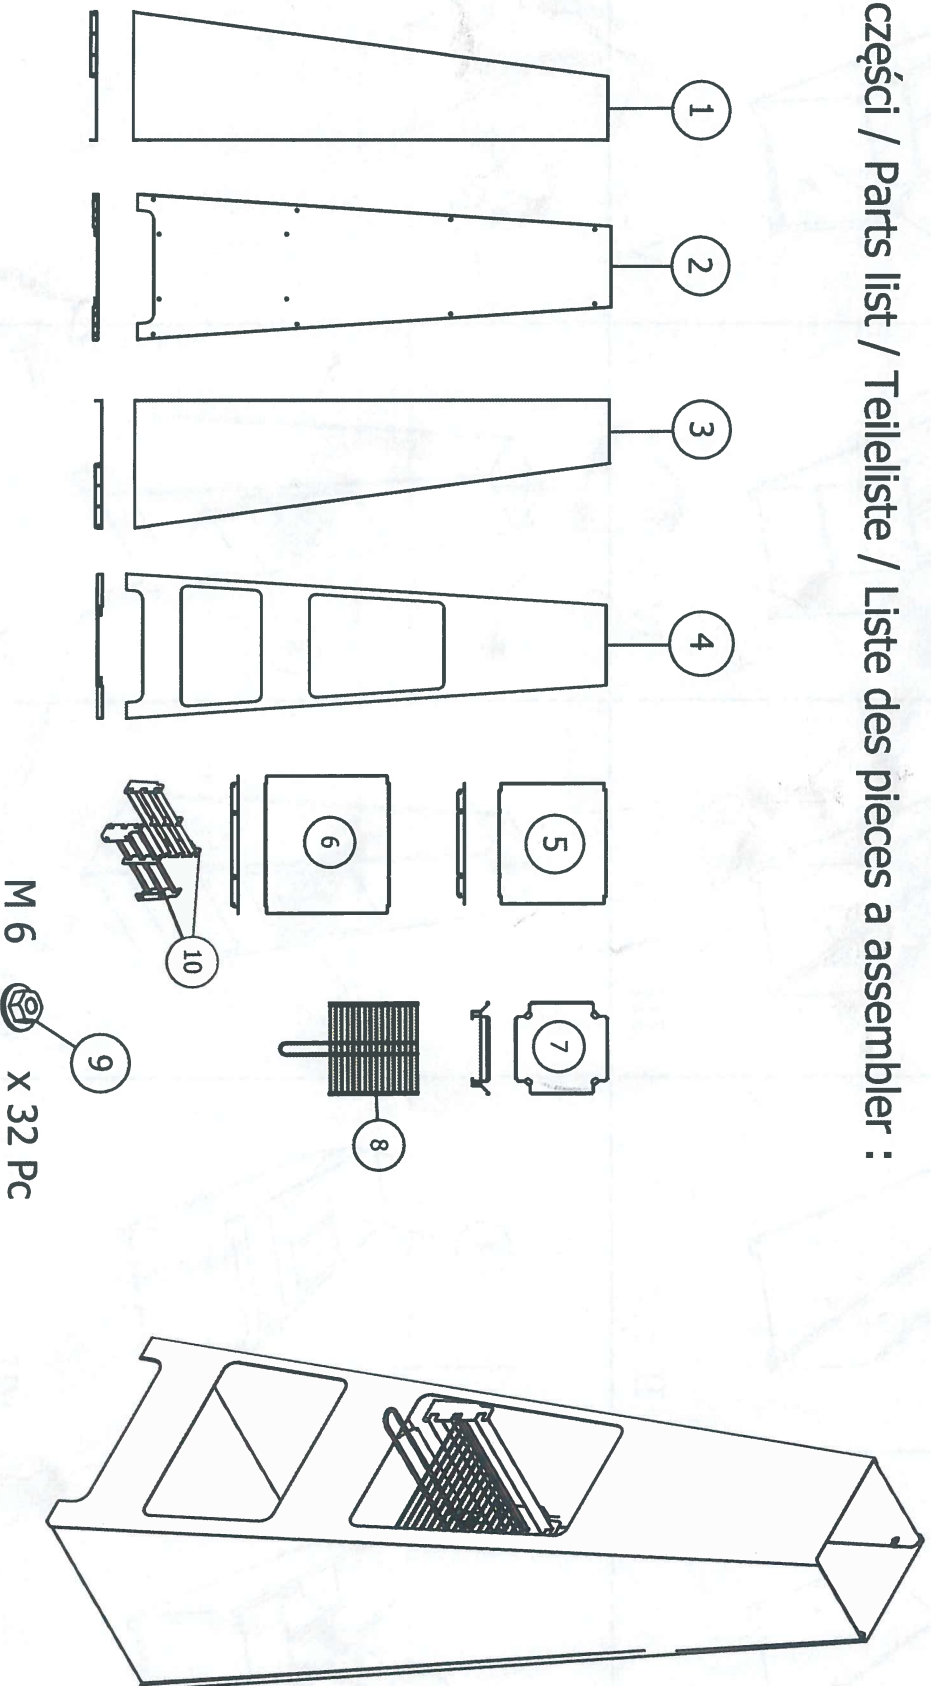

NOMMLILO

www.nommlilo.pl

PL/EN/DE/FR

Kominiek / Steel chimenea / Stahlgartenkamin / Cheminee acier **BLF - 04**

Lista części / Parts list / Teileliste / Liste des pieces a assembler :

Instrukcija montažu / Assembly instruction / Aufbauanleitung / Instruction de montage :

I

II

III

IV

V

VI

VII

VIII