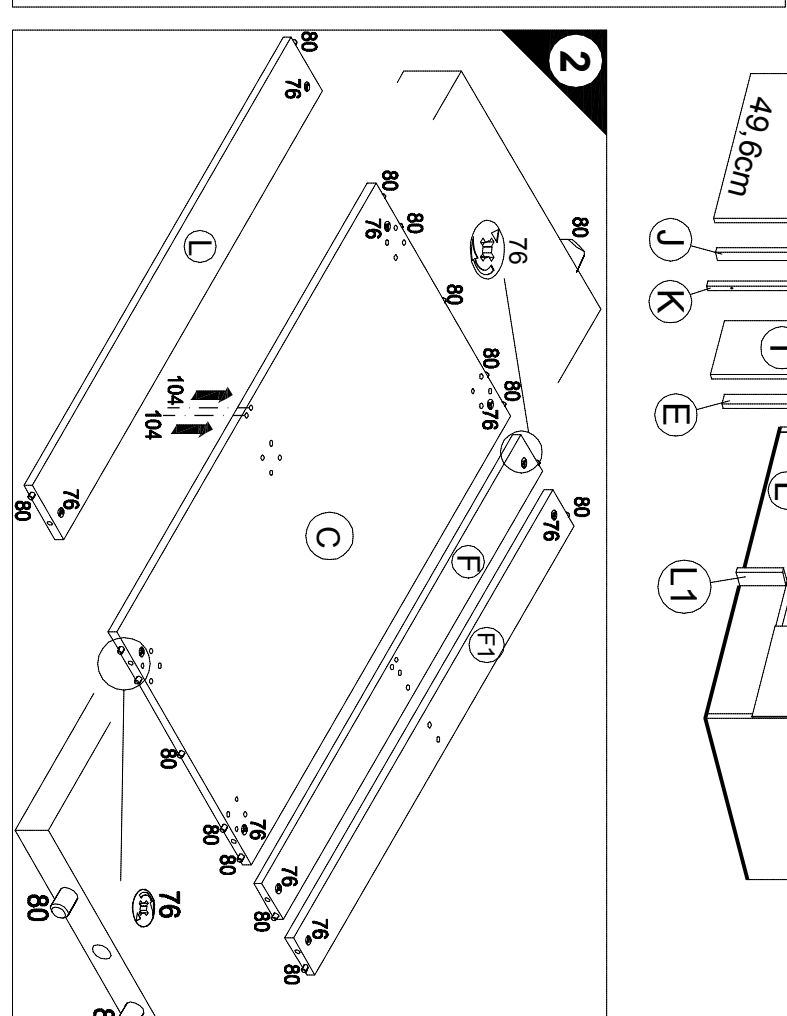

Ersatzteile/Spare parts/pièces de rechange/Reserveonderdelen/Piezas de recambio/Ricambi/Запасные части/Části/zamienne/póalkatrészek/Náhradní části/Nadomestni deli/Varaosat/reservdelar

100cm UEL106-6/ -9
100cm UELO106-6/ -9

Ⓐ E961021 Ⓑ E961022 Ⓒ E951211 Ⓓ E950301 Ⓔ E940099 Ⓕ E942971 Ⓖ E952971 Ⓗ E940622 Ⓡ E940542 Ⓣ E940552
Ⓚ E940111 Ⓛ E970977 Ⓜ E970977 Ⓨ E441100 / E540100 Ⓩ E970115 ⓐ E970180 ⓑ E940622 ⓓ E940542 ⓔ E940552
ⓕ E961021 ⓖ E961022 ⓗ E951211 ⓘ E950301 ⓙ E940099 ⓚ E942971 ⓛ E952971 ⓜ E970115 ⓝ E970180 ⓞ E940622 ⓟ E940542 ⓠ E940552
ⓡ E940111 ⓢ E970977 ⓣ E970977 ⓤ E970977 ⓥ E970977 ⓦ E970977 ⓧ E970977 ⓨ E970977 ⓩ E970977 ⓪ E970977

500661.1C 07/12 sl