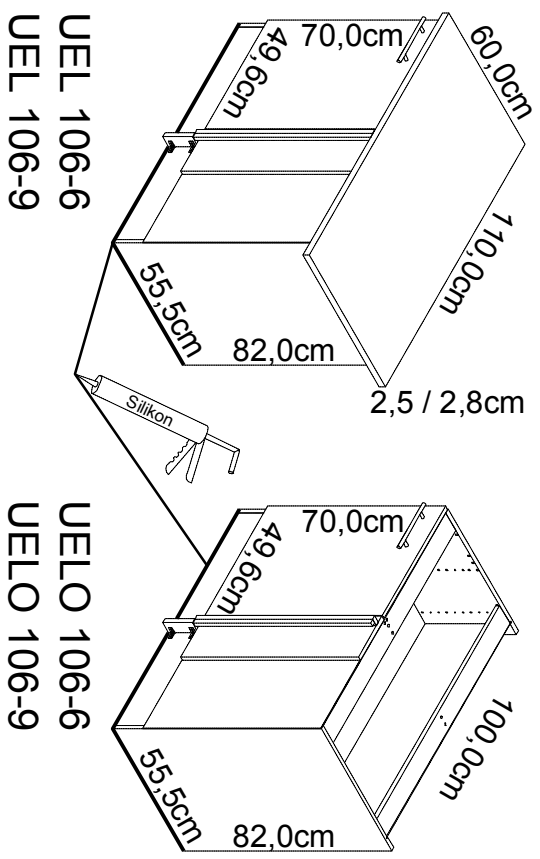

Service-Hotline
01805-678101
0,14€ pro Min.
++49 für Österreich
Auslandstarif pro Min.
Service@optifit.de
voor Nederland en België
00800-40119350
benelux@optifit.de

Montageanleitung