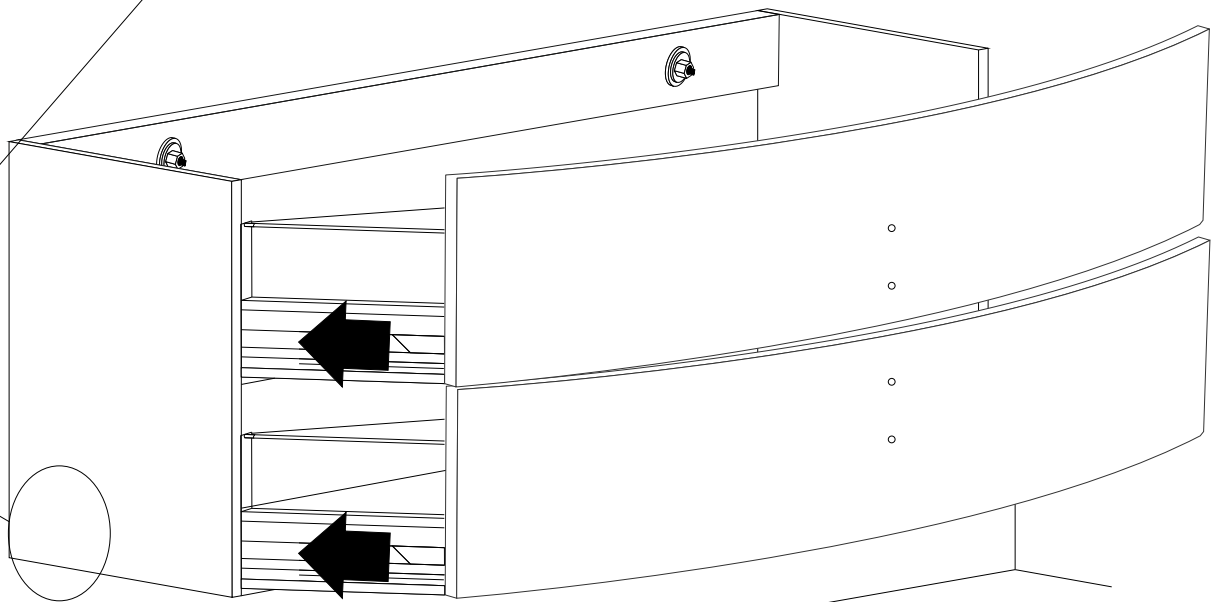

Base lavabo

Base unit

Base sous-lavabo

Waschbeckenunterscheink

Základní jednotka

Základná jednotka

Bázisállomás

STING - BEST - VAGUE

7

8

9

10

11

12

13

14