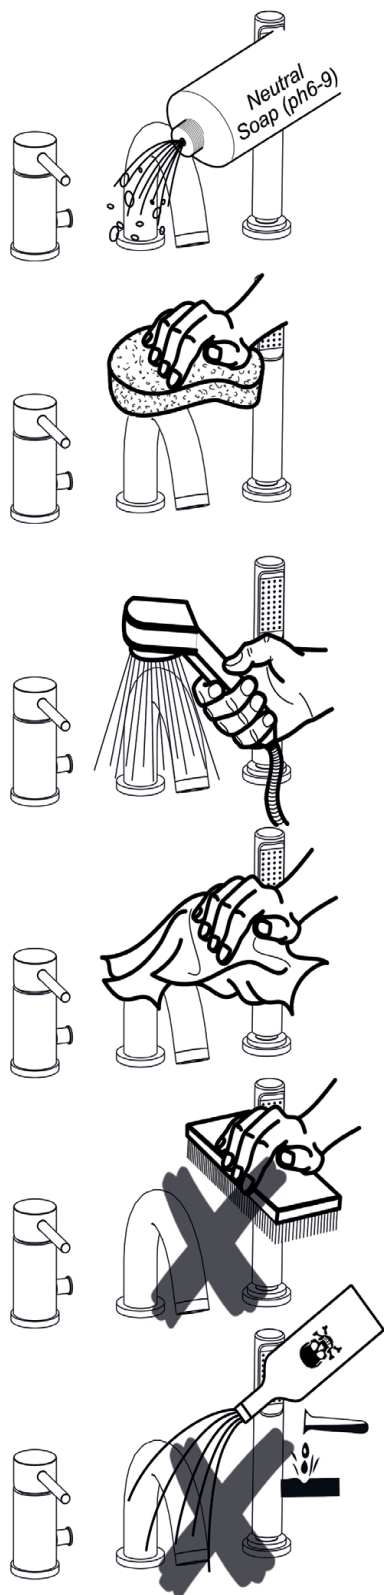

Notice de montage

Robinetterie pour rebord de baignoire S 3000

Notice de montage

Robinetterie pour rebord de baignoire S 3000

Notice de montage

Robinetterie pour rebord de baignoire S 3000

Notice de montage

Robinetterie pour rebord de baignoire S 3000

Entretien

Inverseur

Notice de montage

Robinetterie pour rebord de baignoire S 3000

Changement de cartouche

Changement de l'inverseur