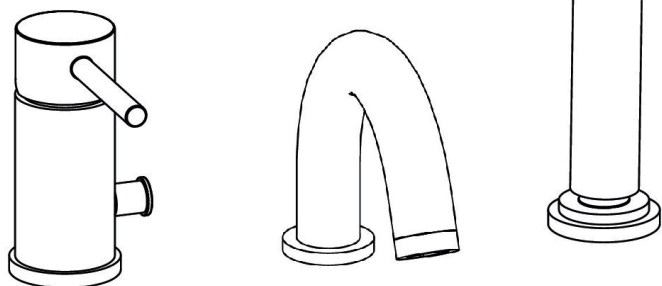

Notice de montage

Robinetterie pour rebord de baignoire S 3000

Notice de montage

Robinetterie pour rebord de baignoire S 3000

Notice de montage

Robinetterie pour rebord de baignoire S 3000

Notice de montage

Robinetterie pour rebord de baignoire S 3000

Entretien

Inverseur

Notice de montage

Robinetterie pour rebord de baignoire S 3000

Changement de cartouche

Changement de l'inverseur