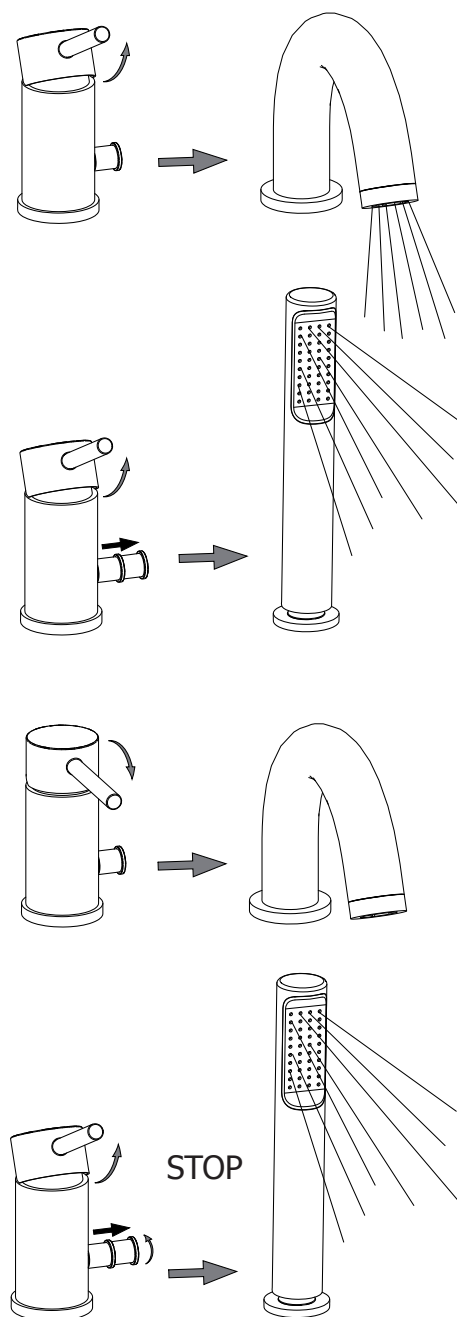

Notice de montage

Robinetterie pour rebord de baignoire S 3000

Notice de montage

Robinetterie pour rebord de baignoire S 3000

Notice de montage

Robinetterie pour rebord de baignoire S 3000

Notice de montage

Robinetterie pour rebord de baignoire S 3000

Entretien

Inverseur

Notice de montage

Robinetterie pour rebord de baignoire S 3000

Changement de cartouche

Changement de l'inverseur