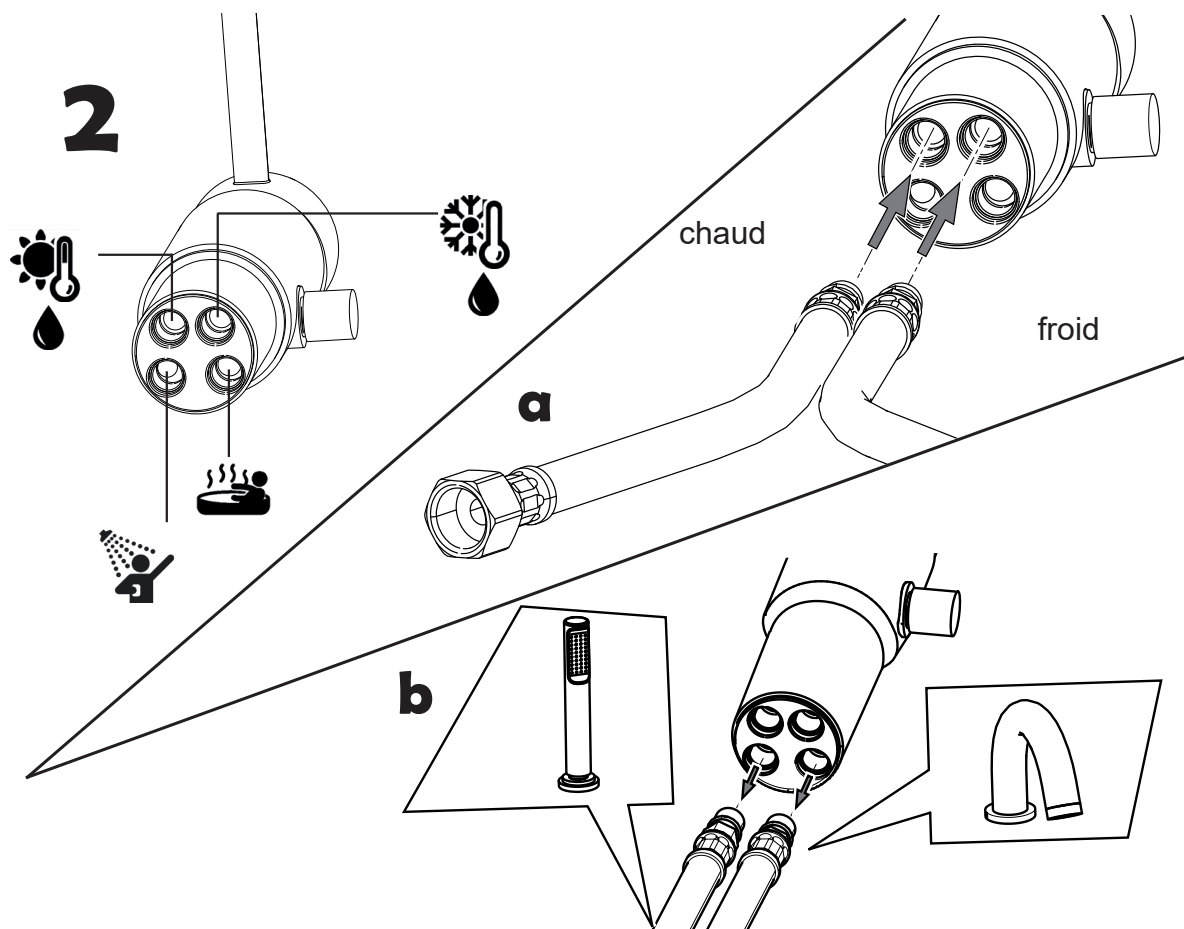

Notice de montage

Robinetterie pour rebord de baignoire S 3000

Notice de montage

Robinetterie pour rebord de baignoire S 3000

Notice de montage

Robinetterie pour rebord de baignoire S 3000

Notice de montage

Robinetterie pour rebord de baignoire S 3000

Entretien

Inverseur

Notice de montage

Robinetterie pour rebord de baignoire S 3000

Changement de cartouche

Changement de l'inverseur