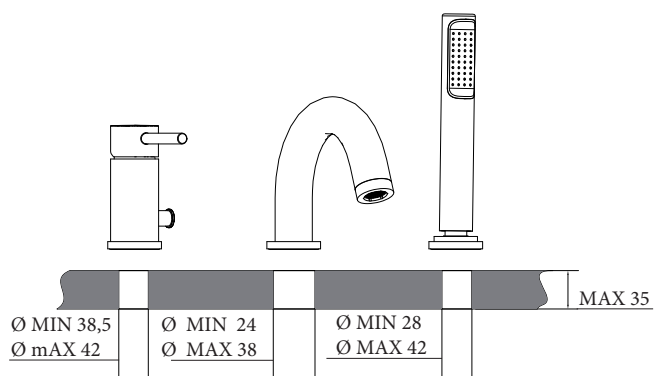

Notice de montage

Robinetterie pour rebord de baignoire S 3000

Notice de montage

Robinetterie pour rebord de baignoire S 3000

Notice de montage

Robinetterie pour rebord de baignoire S 3000

Notice de montage

Robinetterie pour rebord de baignoire S 3000

Entretien

Inverseur

Notice de montage

Robinetterie pour rebord de baignoire S 3000

Changement de cartouche

Changement de l'inverseur