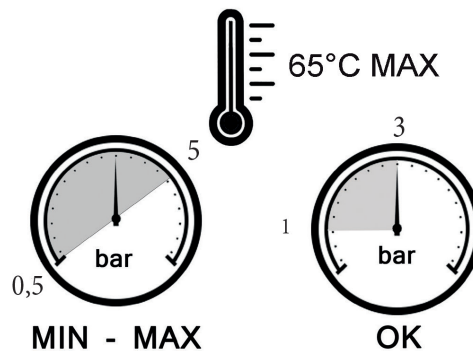

Notice de montage

Robinetterie pour rebord de baignoire S 3000

Notice de montage

Robinetterie pour rebord de baignoire S 3000

Notice de montage

Robinetterie pour rebord de baignoire S 3000

Notice de montage

Robinetterie pour rebord de baignoire S 3000

Entretien

Inverseur

Notice de montage

Robinetterie pour rebord de baignoire S 3000

Changement de cartouche

Changement de l'inverseur