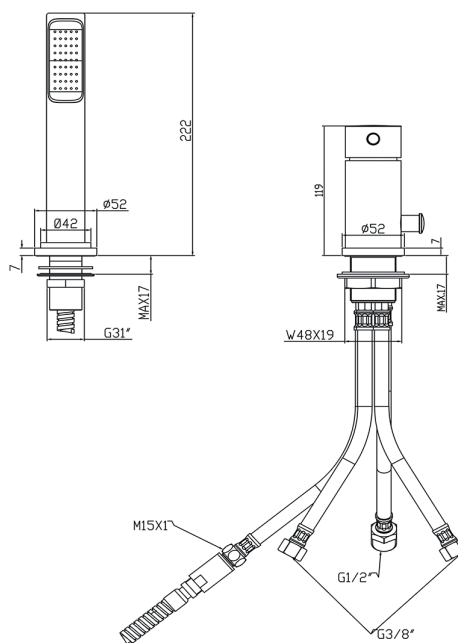

Notice de montage

Robinetterie pour rebord de baignoire S 3000

Notice de montage

Robinetterie pour rebord de baignoire S 3000

Notice de montage

Robinetterie pour rebord de baignoire S 3000

Notice de montage

Robinetterie pour rebord de baignoire S 3000

Entretien

Inverseur

Notice de montage

Robinetterie pour rebord de baignoire S 3000

Changement de cartouche

Changement de l'inverseur