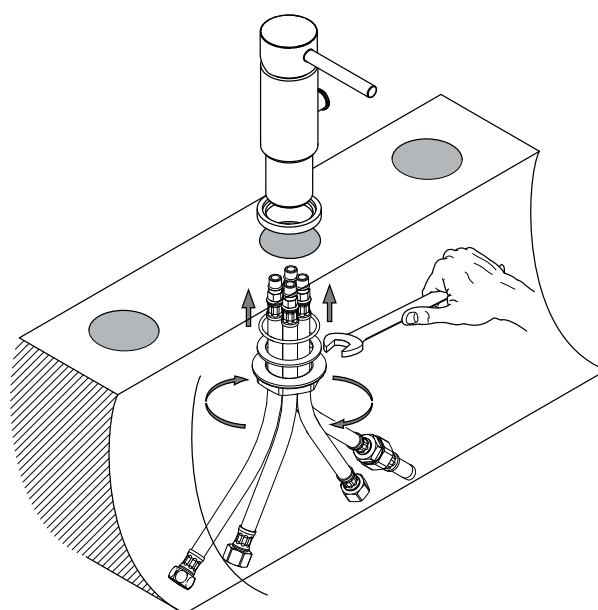

Notice de montage

Robinetterie pour rebord de baignoire S 3000

Notice de montage

Robinetterie pour rebord de baignoire S 3000

Notice de montage

Robinetterie pour rebord de baignoire S 3000

Notice de montage

Robinetterie pour rebord de baignoire S 3000

Entretien

Inverseur

Notice de montage

Robinetterie pour rebord de baignoire S 3000

Changement de cartouche

Changement de l'inverseur