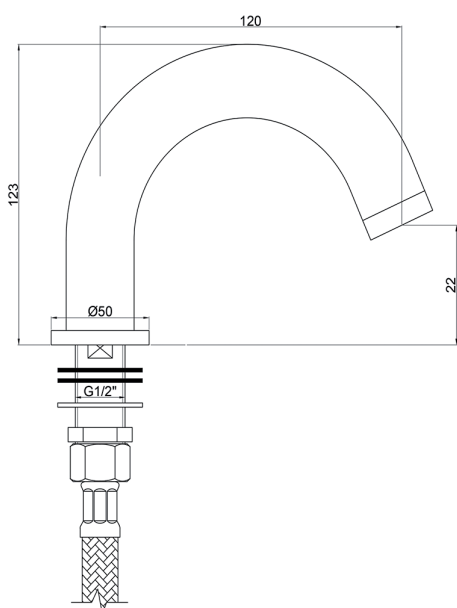

Notice de montage

Robinetterie pour rebord de baignoire S 3000

Notice de montage

Robinetterie pour rebord de baignoire S 3000

Notice de montage

Robinetterie pour rebord de baignoire S 3000

Notice de montage

Robinetterie pour rebord de baignoire S 3000

Entretien

Inverseur

Notice de montage

Robinetterie pour rebord de baignoire S 3000

Changement de cartouche

Changement de l'inverseur