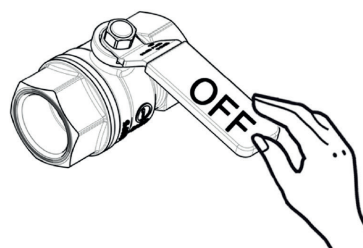

Notice de montage

Robinetterie pour rebord de baignoire S 3000

Notice de montage

Robinetterie pour rebord de baignoire S 3000

Notice de montage

Robinetterie pour rebord de baignoire S 3000

Notice de montage

Robinetterie pour rebord de baignoire S 3000

Entretien

Inverseur

Notice de montage

Robinetterie pour rebord de baignoire S 3000

Changement de cartouche

Changement de l'inverseur