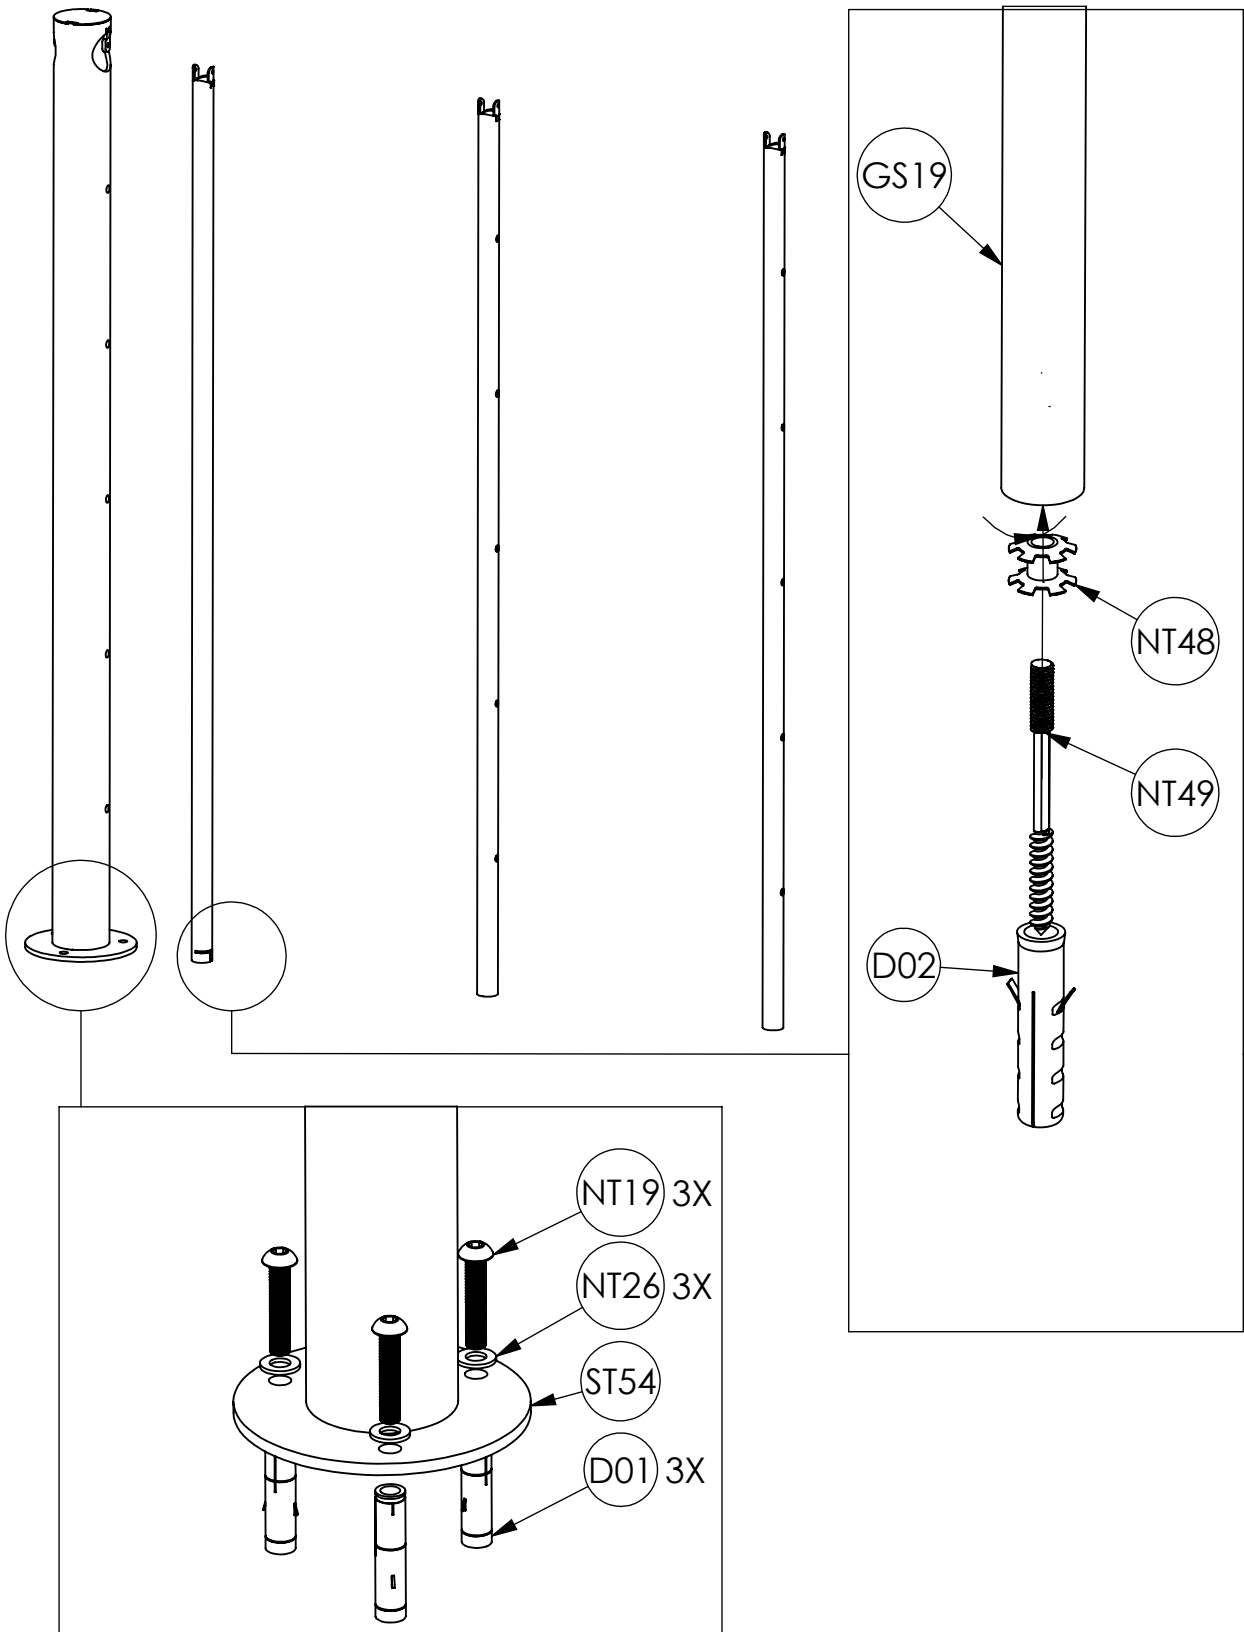

Brüstungsgeländer zu Medea EB_10027_02

<p>ST12</p>  <p>Ø 60 mm</p> <p>2x</p>	<p>ST54</p>  <p>2x</p>	<p>G12</p>  <p>Ø 40x1000mm</p> <p>1x</p>
<p>G13</p>  <p>Ø 6x1x1000mm</p> <p>5x</p>	<p>GS19</p>  <p>Ø 22x1,65x978mm</p> <p>3x</p>	<p>KS02</p>  <p>Ø 40 mm</p> <p>2x</p>
<p>D01</p>  <p>Ø 12 mm</p> <p>6x</p>	<p>D03</p>  <p>Ø 8 mm</p> <p>3x</p>	<p>NT11</p>  <p>Ø 4 x 25mm</p> <p>10x</p>
<p>NT19</p>  <p>M8 x 60mm</p> <p>6x</p>	<p>NT26</p>  <p>M8 DIN125</p> <p>6x</p>	<p>NT48</p>  <p>M6</p> <p>3x</p>
<p>NT49</p>  <p>M6</p> <p>3x</p>	 <p>5x</p>	

Brüstungsgeländer zu Medea EB_10027_02

3

12 mm

6 mm

5 mm

POSSIBILITY:

4

12 mm