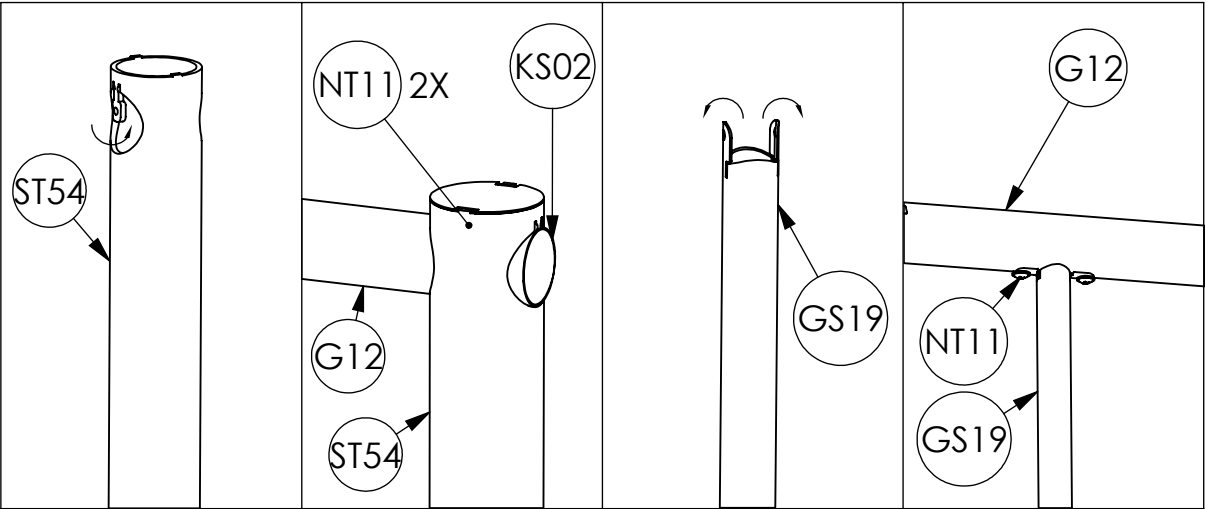

Brüstungsgeländer zu Medea EB_10027_02

<p>ST12</p>  <p>Ø 60 mm</p> <p>2x</p>	<p>ST54</p>  <p>2x</p>	<p>G12</p>  <p>Ø 40x1000mm</p> <p>1x</p>
<p>G13</p>  <p>Ø 6x1x1000mm</p> <p>5x</p>	<p>GS19</p>  <p>Ø 22x1,65x978mm</p> <p>3x</p>	<p>KS02</p>  <p>Ø 40 mm</p> <p>2x</p>
<p>D01</p>  <p>Ø 12 mm</p> <p>6x</p>	<p>D03</p>  <p>Ø 8 mm</p> <p>3x</p>	<p>NT11</p>  <p>Ø 4 x 25mm</p> <p>10x</p>
<p>NT19</p>  <p>M8 x 60mm</p> <p>6x</p>	<p>NT26</p>  <p>M8 DIN125</p> <p>6x</p>	<p>NT48</p>  <p>M6</p> <p>3x</p>
<p>NT49</p>  <p>M6</p> <p>3x</p>	 <p>5x</p>	

Brüstungsgeländer zu Medea EB_10027_02

3

12 mm

6 mm

5 mm

POSSIBILITY:

4

12 mm