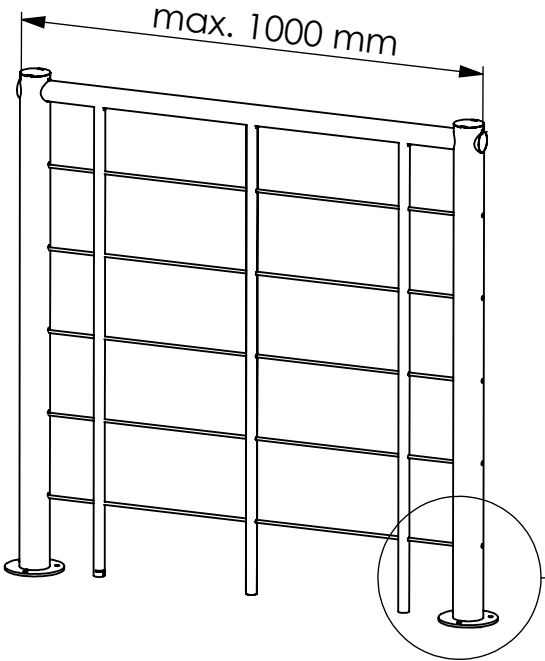

Brüstungsgeländer zu Medea EB_10027_02

<p>ST12</p>  <p>Ø 60 mm</p> <p>2x</p>	<p>ST54</p>  <p>2x</p>	<p>G12</p>  <p>Ø 40x1000mm</p> <p>1x</p>
<p>G13</p>  <p>Ø 6x1x1000mm</p> <p>5x</p>	<p>GS19</p>  <p>Ø 22x1,65x978mm</p> <p>3x</p>	<p>KS02</p>  <p>Ø 40 mm</p> <p>2x</p>
<p>D01</p>  <p>Ø 12 mm</p> <p>6x</p>	<p>D03</p>  <p>Ø 8 mm</p> <p>3x</p>	<p>NT11</p>  <p>Ø 4 x 25mm</p> <p>10x</p>
<p>NT19</p>  <p>M8 x 60mm</p> <p>6x</p>	<p>NT26</p>  <p>M8 DIN125</p> <p>6x</p>	<p>NT48</p>  <p>M6</p> <p>3x</p>
<p>NT49</p>  <p>M6</p> <p>3x</p>	 <p>5x</p>	

Brüstungsgeländer zu Medea EB_10027_02

3

12 mm

6 mm

5 mm

POSSIBILITY:

4

12 mm