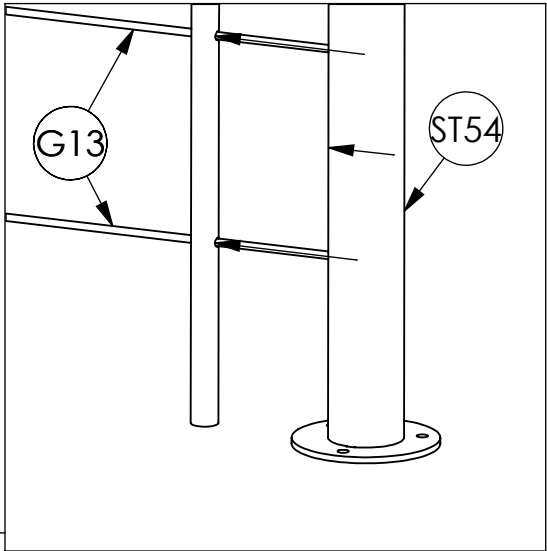

Brüstungsgeländer zu Medea EB_10027_02

<p>ST12</p>  <p>Ø 60 mm</p> <p>2x</p>	<p>ST54</p>  <p>2x</p>	<p>G12</p>  <p>Ø 40x1000mm</p> <p>1x</p>
<p>G13</p>  <p>Ø 6x1x1000mm</p> <p>5x</p>	<p>GS19</p>  <p>Ø 22x1,65x978mm</p> <p>3x</p>	<p>KS02</p>  <p>Ø 40 mm</p> <p>2x</p>
<p>D01</p>  <p>Ø 12 mm</p> <p>6x</p>	<p>D03</p>  <p>Ø 8 mm</p> <p>3x</p>	<p>NT11</p>  <p>Ø 4 x 25mm</p> <p>10x</p>
<p>NT19</p>  <p>M8 x 60mm</p> <p>6x</p>	<p>NT26</p>  <p>M8 DIN125</p> <p>6x</p>	<p>NT48</p>  <p>M6</p> <p>3x</p>
<p>NT49</p>  <p>M6</p> <p>3x</p>	 <p>5x</p>	

Brüstungsgeländer zu Medea EB_10027_02

3

12 mm

6 mm

5 mm

POSSIBILITY:

4

12 mm