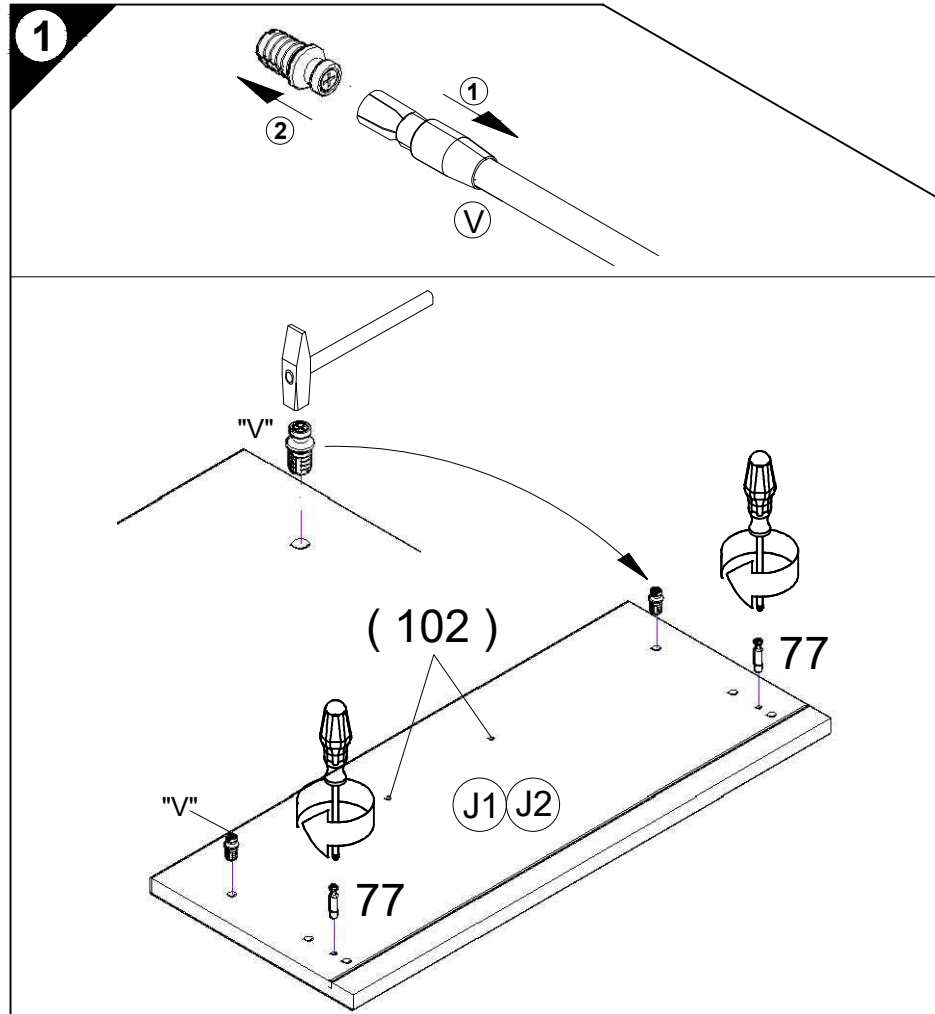

Montageanleitung

AZ 50, 60

AZ 50, 60

1 → 2 → 3 ...

- 1 2x Nr.77
- 2x Ø4,9/Ø7,5 J1 Nr.102
- 2 2x Ø12 Nr.71
- 3 4x Ø8x30 Nr.80 2x 6,9x39 Nr.75
- 5 6x 3,5x13 Nr.153
- 6 2x 947413 "V" 4x 3,5x13 Nr.153

Ersatzteile/Spare parts/pièces de rechange/Reserveonderdelen/Piezas de recambio/Ricambi/Запасные части/Części zamienne/pótalkatrészek/Náhradní části/Nadomestni deli/varaosat/reservdelar/náhradné diely/Utilizați piese de schimb/Yedek parçalar

AZ 50		J1 E947592		J2 E947588		Q E947400		Q1 E947401		R E970151		S E946155		S1 E946155		T E946155		T1 E946155		U E947411		V E947413
AZ 60		J1 E947591		J2 E947587		Q E947400		Q1 E947401		R E970150		S E946155		S1 E946155		T E946155		T1 E946155		U E947412		V E947413