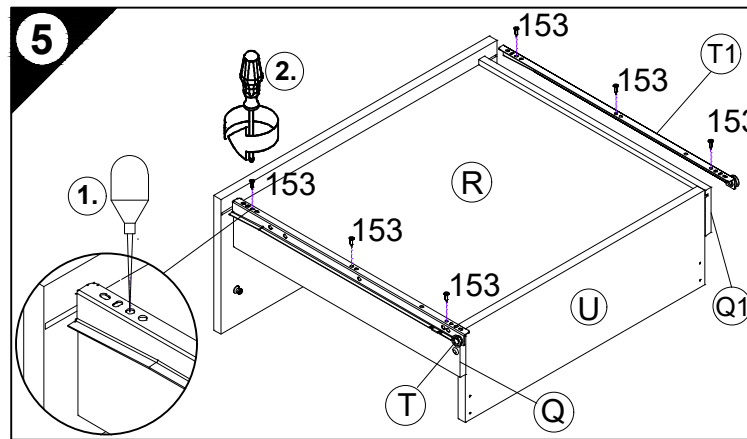

Montageanleitung

AZ 50, 60

AZ 50, 60

1 → 2 → 3 ...

- 1 2x Nr.77
- 2x Ø4,9/Ø7,5 J1 Nr.102
- 2 2x Ø12 Nr.71
- 3 4x Ø8x30 Nr.80 2x 6,9x39 Nr.75
- 5 6x 3,5x13 Nr.153
- 6 2x 947413 "V" 4x 3,5x13 Nr.153

Ersatzteile/Spare parts/pièces de rechange/Reserveonderdelen/Piezas de recambio/Ricambi/Запасные части/Części zamienne/pótalkatrészek/Náhradní části/Nadomestni deli/varaosat/reservdelar/náhradné diely/Utilizați piese de schimb/Yedek parçalar