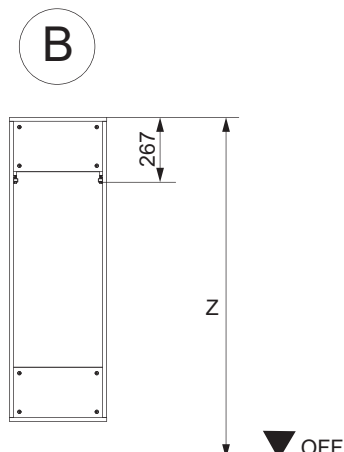

5MAN774210 S1 20/24

1

Nur für Schrank Typ A
Only for cabinet type A!

7934012	4SLP709620
1 x	3 x

Rechte Variante!
Right version!

Linke Variante!
Left version!

4SL0857706

1 x

4SL0826910

5 x

2

Alle Maße sind in Millimetern angegeben, unverbindlich, vor Ort zu prüfen und stellen nur eine Empfehlung dar. Änderungen vorbehalten.
All dimensions are given in millimeters, without obligation, to be checked on site and represent only a recommendation. Subject to change.

Schrank cabinet	X in mm	Y in mm
A	418	Z - 43
B	350	Z - 267

OFF = Oberkante fertiger Fußboden
Top edge of finished floor

Ansicht von hinten
View from the back

3

Rechte Variante!
Right version!

Linke Variante!
Left version!