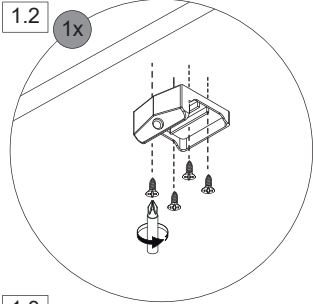

5MAN774210 S1 20/24

1

Nur für Schrank Typ A
Only for cabinet type A!

7934012	4SLP709620
1 x	3 x

Rechte Variante!
Right version!

Linke Variante!
Left version!

4SL0857706

1 x

4SL0826910

5 x

2

Alle Maße sind in Millimetern angegeben, unverbindlich, vor Ort zu prüfen und stellen nur eine Empfehlung dar. Änderungen vorbehalten.
All dimensions are given in millimeters, without obligation, to be checked on site and represent only a recommendation. Subject to change.