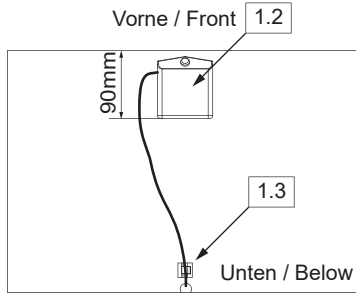

5MAN774210 S1 20/24

1

Nur für Schrank Typ A
Only for cabinet type A!

7934012	4SLP709620
1 x	3 x

Rechte Variante!
Right version!

Linke Variante!
Left version!

4SL0857706

1 x

4SL0826910

5 x

2

Alle Maße sind in Millimetern angegeben, unverbindlich, vor Ort zu prüfen und stellen nur eine Empfehlung dar. Änderungen vorbehalten.
All dimensions are given in millimeters, without obligation, to be checked on site and represent only a recommendation. Subject to change.