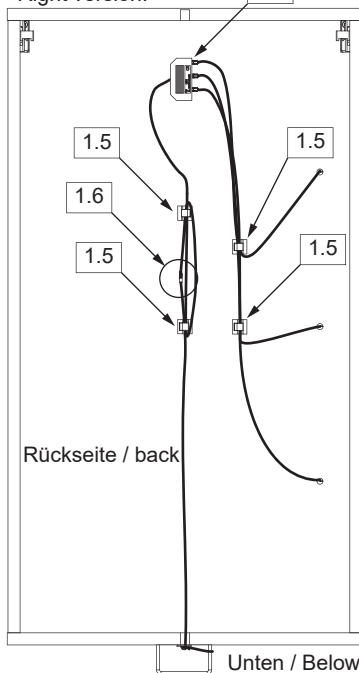

5MAN774210 S1 20/24

1

Nur für Schrank Typ A
Only for cabinet type A!

7934012	4SLP709620
1 x	3 x

Rechte Variante!
Right version!

Linke Variante!
Left version!

4SL0857706

1 x

4SL0826910

5 x

2

Alle Maße sind in Millimetern angegeben, unverbindlich, vor Ort zu prüfen und stellen nur eine Empfehlung dar. Änderungen vorbehalten.
All dimensions are given in millimeters, without obligation, to be checked on site and represent only a recommendation. Subject to change.