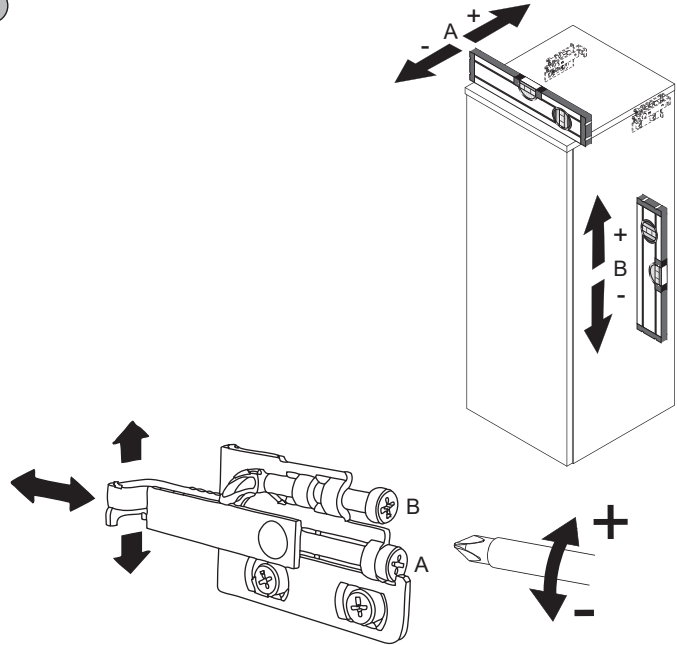

4SL0826910

5 x

2

Alle Maße sind in Millimetern angegeben, unverbindlich, vor Ort zu prüfen und stellen nur eine Empfehlung dar. Änderungen vorbehalten.
All dimensions are given in millimeters, without obligation, to be checked on site and represent only a recommendation. Subject to change.

Schrank cabinet	X in mm	Y in mm
A	418	Z - 43
B	350	Z - 267

OFF = Oberkante fertiger Fußboden
Top edge of finished floor

Ansicht von hinten
View from the back

3

Rechte Variante!
Right version!

Linke Variante!
Left version!

1

2

3

Scharniereinstellung Hinge adjustment

Lösen der Scharniere Release of the hinges

Die Dämpfung ausschalten Switch off the attenuation