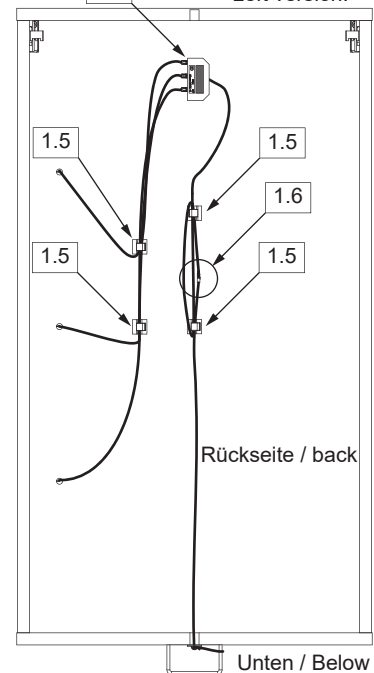

5MAN774210 S1 20/24

1

Nur für Schrank Typ A
Only for cabinet type A!

7934012	4SLP709620
1 x	3 x

Rechte Variante!
Right version!

Linke Variante!
Left version!

4SL0857706

1 x

4SL0826910

5 x

2

Alle Maße sind in Millimetern angegeben, unverbindlich, vor Ort zu prüfen und stellen nur eine Empfehlung dar. Änderungen vorbehalten.
All dimensions are given in millimeters, without obligation, to be checked on site and represent only a recommendation. Subject to change.