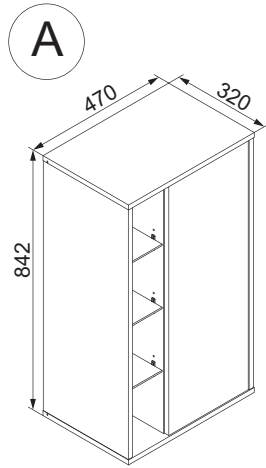

5MAN774210 S1 20/24

1

Nur für Schrank Typ A
Only for cabinet type A!

7934012	4SLP709620
1 x	3 x

Rechte Variante!
Right version!

Linke Variante!
Left version!

4SL0857706

1 x

4SL0826910

5 x

2

Alle Maße sind in Millimetern angegeben, unverbindlich, vor Ort zu prüfen und stellen nur eine Empfehlung dar. Änderungen vorbehalten.
All dimensions are given in millimeters, without obligation, to be checked on site and represent only a recommendation. Subject to change.

Schrank cabinet	X in mm	Y in mm
A	418	Z - 43
B	350	Z - 267

OFF = Oberkante fertiger Fußboden
Top edge of finished floor

Ansicht von hinten
View from the back

3

Rechte Variante!
Right version!

Linke Variante!
Left version!