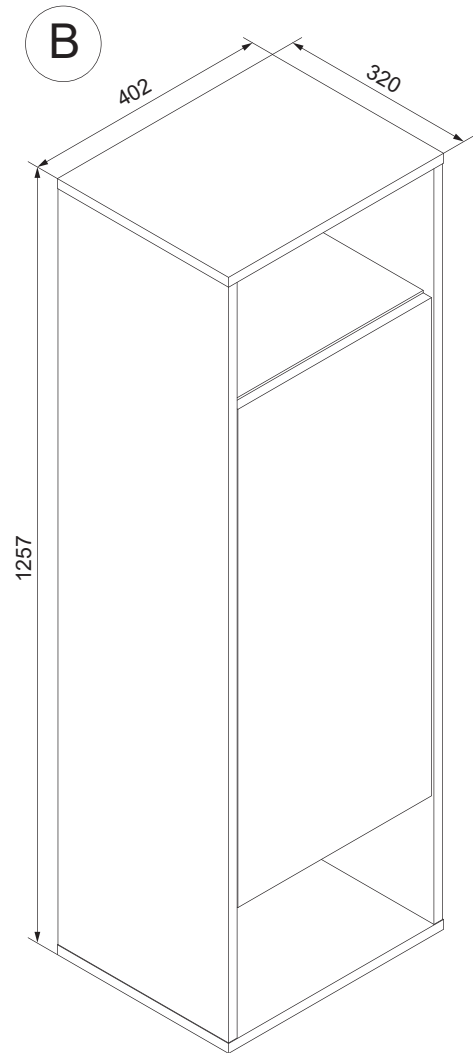

Schrank Typ A enthält eine Lichtquelle der Energieeffizienzklasse F.
 Cabinet type A contains a light source of energy efficiency class F.

Raccolta differenziata
 Verifica le disposizioni del tuo Comune

5MAN774210 S1 20/24

1

Nur für Schrank Typ A
Only for cabinet type A!

7934012	4SLP709620
1 x	3 x

Rechte Variante!
Right version!

Linke Variante!
Left version!

4SL0857706

1 x

4SL0826910

5 x

2

Alle Maße sind in Millimetern angegeben, unverbindlich, vor Ort zu prüfen und stellen nur eine Empfehlung dar. Änderungen vorbehalten.
All dimensions are given in millimeters, without obligation, to be checked on site and represent only a recommendation. Subject to change.