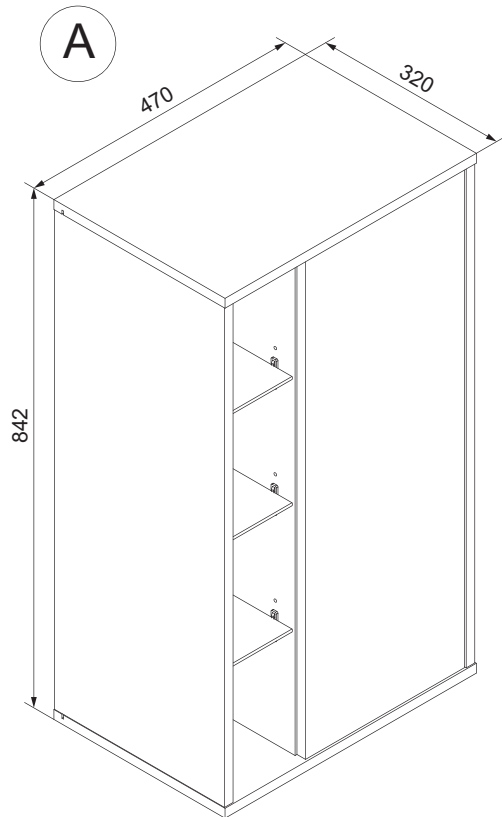

Schrank Typ A enthält eine Lichtquelle der Energieeffizienzklasse F.
 Cabinet type A contains a light source of energy efficiency class F.

Raccolta differenziata
 Verifica le disposizioni del tuo Comune

5MAN774210 S1 20/24

1

Nur für Schrank Typ A
Only for cabinet type A!

7934012	4SLP709620
1 x	3 x

Rechte Variante!
Right version!

Linke Variante!
Left version!

4SL0857706

1 x

4SL0826910

5 x

2

Alle Maße sind in Millimetern angegeben, unverbindlich, vor Ort zu prüfen und stellen nur eine Empfehlung dar. Änderungen vorbehalten.
All dimensions are given in millimeters, without obligation, to be checked on site and represent only a recommendation. Subject to change.