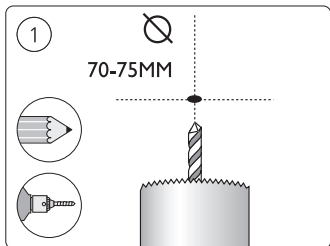

Excl.

Signify
I.B.R.S. / C.C.R.I. Numéro 10461
5600 VB Eindhoven,
the Netherlands
00800-74454775

© 2024 Signify Holding
All rights reserved

Last update: 01/2024

www.philips-hue.com

440402906215