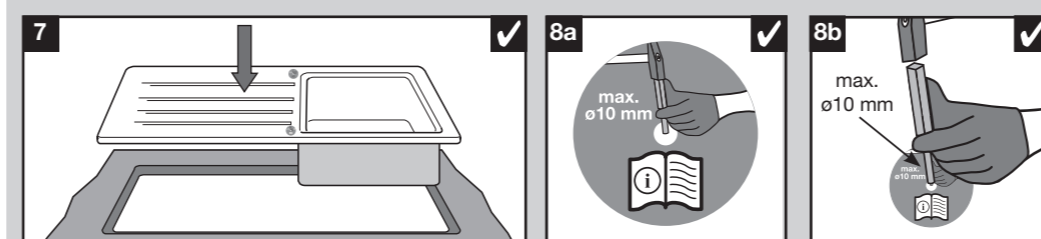

## BLANCO SILGRANIT®

141 900 09/2024

	+2 mm / -1 mm		
	A	B	C
BLANCO ADON XL 6 S	960 mm	460 mm	+3,5 mm
BLANCO ADIRA 45 S	760 mm	480 mm	- 4,5 mm
BLANCO ADIRA 6 S	980 mm	480 mm	- 4,5 mm
BLANCO ADIRA XL 6 S	980 mm	480 mm	- 4,5 mm
BLANCO ARTAGO 6	490 mm	490 mm	+55 mm
BLANCO AXIA III 45 S	760 mm	490 mm	+10 mm
BLANCO AXIA III 5 S	895 mm	490 mm	-15,5 mm
BLANCO AXIA III 6 S	980 mm	490 mm	-15 mm
BLANCO AXIA III XL 6 S	980 mm	490 mm	-15 mm
BLANCO CLASSIC Neo 45 S	760 mm	490 mm	+3 mm
BLANCO CLASSIC Neo 5 S	895 mm	490 mm	+3 mm
BLANCO CLASSIC Neo 6 S	980 mm	490 mm	+3 mm
BLANCO CLASSIC Neo XL 6 S	980 mm	490 mm	+3 mm
BLANCO COLLECTIS 6 S	984 mm	494 mm	-5 mm
BLANCO DALAGO 45	445 mm	490 mm	-3 mm
BLANCO DALAGO 5	495 mm	490 mm	-3 mm
BLANCO DALAGO 6	595 mm	490 mm	-3 mm
BLANCO DALAGO 8	795 mm	490 mm	-3 mm
BLANCO ELON 45 S	630 mm	480 mm	-16 mm
BLANCO ELON XL 6 S	760 mm	480 mm	-16 mm
BLANCO ELON XL 8 S	840 mm	480 mm	-100 mm
BLANCO ENOS 40 S	660 mm	480 mm	+0 mm
BLANCO ETAGON 6	588 mm	498 mm	-6 mm
BLANCO ETAGON XL 6 S	980 mm	490 mm	-16 mm
BLANCO ETAGON 8	768 mm	498 mm	-16 mm
BLANCO FARON XL 6 S	980 mm	480 mm	+16 mm
BLANCO FAVOS 45 S	842 mm	417 mm	+10 mm
BLANCO FAVOS Mini	762 mm	417 mm	+10 mm
BLANCO FAVOS 6 S	842 mm	417 mm	-30 mm
BLANCO FAVUM 45 S	840 mm	415 mm	-5 mm
BLANCO FAVUM XL 6 S	840 mm	415 mm	-5 mm
BLANCO LEGRA 45 S	760 mm	480 mm	+0 mm
BLANCO LEGRA 6	565 mm	480 mm	+17,5 mm
BLANCO LEGRA 6 S	980 mm	480 mm	+0 mm