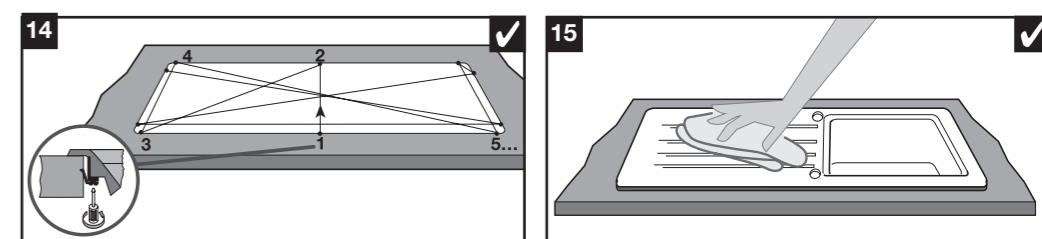

## BLANCO SILGRANIT®

141 900 09/2024

	+2 mm / -1 mm		
	A	B	C
BLANCO ADON XL 6 S	960 mm	460 mm	+3,5 mm
BLANCO ADIRA 45 S	760 mm	480 mm	- 4,5 mm
BLANCO ADIRA 6 S	980 mm	480 mm	- 4,5 mm
BLANCO ADIRA XL 6 S	980 mm	480 mm	- 4,5 mm
BLANCO ARTAGO 6	490 mm	490 mm	+55 mm
BLANCO AXIA III 45 S	760 mm	490 mm	+10 mm
BLANCO AXIA III 5 S	895 mm	490 mm	-15,5 mm
BLANCO AXIA III 6 S	980 mm	490 mm	-15 mm
BLANCO AXIA III XL 6 S	980 mm	490 mm	-15 mm
BLANCO CLASSIC Neo 45 S	760 mm	490 mm	+3 mm
BLANCO CLASSIC Neo 5 S	895 mm	490 mm	+3 mm
BLANCO CLASSIC Neo 6 S	980 mm	490 mm	+3 mm
BLANCO CLASSIC Neo XL 6 S	980 mm	490 mm	+3 mm
BLANCO COLLECTIS 6 S	984 mm	494 mm	-5 mm
BLANCO DALAGO 45	445 mm	490 mm	-3 mm
BLANCO DALAGO 5	495 mm	490 mm	-3 mm
BLANCO DALAGO 6	595 mm	490 mm	-3 mm
BLANCO DALAGO 8	795 mm	490 mm	-3 mm
BLANCO ELON 45 S	630 mm	480 mm	-16 mm
BLANCO ELON XL 6 S	760 mm	480 mm	-16 mm
BLANCO ELON XL 8 S	840 mm	480 mm	-100 mm
BLANCO ENOS 40 S	660 mm	480 mm	+0 mm
BLANCO ETAGON 6	588 mm	498 mm	-6 mm
BLANCO ETAGON XL 6 S	980 mm	490 mm	-16 mm
BLANCO ETAGON 8	768 mm	498 mm	-16 mm
BLANCO FARON XL 6 S	980 mm	480 mm	+16 mm
BLANCO FAVOS 45 S	842 mm	417 mm	+10 mm
BLANCO FAVOS Mini	762 mm	417 mm	+10 mm
BLANCO FAVOS 6 S	842 mm	417 mm	-30 mm
BLANCO FAVUM 45 S	840 mm	415 mm	-5 mm
BLANCO FAVUM XL 6 S	840 mm	415 mm	-5 mm
BLANCO LEGRA 45 S	760 mm	480 mm	+0 mm
BLANCO LEGRA 6	565 mm	480 mm	+17,5 mm
BLANCO LEGRA 6 S	980 mm	480 mm	+0 mm