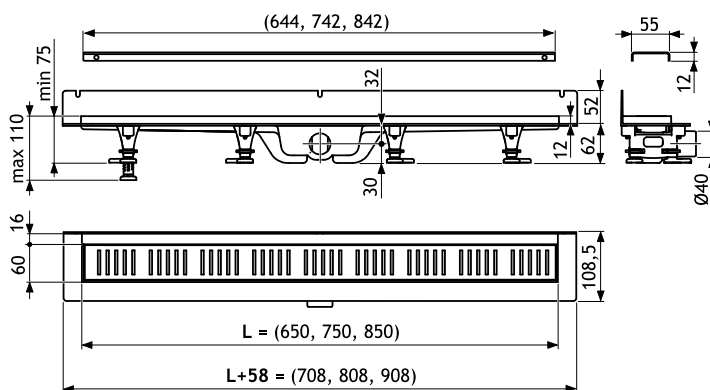

REDONDA

- Ⓓ Montageanleitung
- Ⓕ Instructions de montage
- Ⓘ Istruzioni di montaggio
- Ⓔ Installatie instructies
- Ⓔ Monteringsinstruktion
- Ⓒ Návod k montáži
- Ⓒ Návod k montáži
- Ⓓ Instrucțiuni de montaj

[mm]