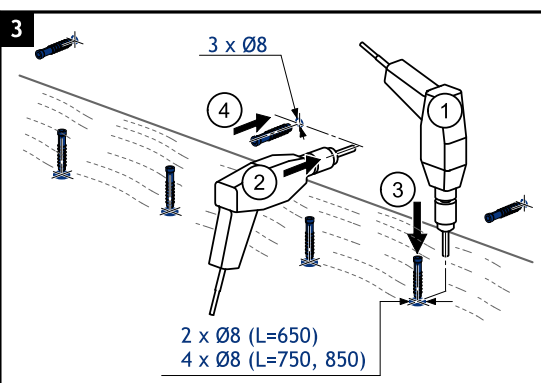

REDONDA

- Ⓓ Montageanleitung
- Ⓕ Instructions de montage
- Ⓘ Istruzioni di montaggio
- Ⓔ Installatie instructies
- Ⓔ Monteringsinstruktion
- Ⓒ Návod k montáži
- Ⓒ Návod k montáži
- Ⓓ Instrucțiuni de montaj

[mm]