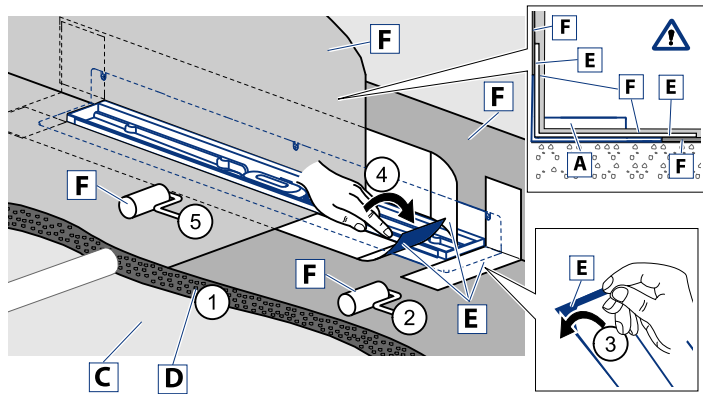

REDONDA

- Ⓓ Montageanleitung
- Ⓕ Instructions de montage
- Ⓘ Istruzioni di montaggio
- Ⓔ Installatie instructies
- Ⓔ Monteringsinstruktion
- Ⓒ Návod k montáži
- Ⓒ Návod k montáži
- Ⓓ Instrucțiuni de montaj

Art.-Nr.: 10608710 (REDONDA 650)
 Art.-Nr.: 10608711 (REDONDA 750)
 Art.-Nr.: 10608712 (REDONDA 850)

[mm]

- | | | | | | | | |
|--|---|---|---|--|--|---|---|
| DE
A - Duschrinne
B - Geruchsverschluss
C - Unterbeton
D - Oberbeton
E - Hydroisolationsband
F - Klebstoff
G - Lim
H - Pflaster
I - Flexible Füllung | FR
A - Caniveau de douche
B - Siphon
C - Béton
D - Chape
E - Plaque de collage pour étanchéité
F - Colle polymère MS
G - Colle à carrelage
H - Carrelages
I - Joint de silicone | IT
A - Canaletta per doccia
B - Sifone
C - Calcestruzzo
D - Lastra di cemento
E - Piastra di collaggio
F - Adesivo MS Polymer
G - Colla per piastrelle and no pére
H - Piastrelle
I - Giunto silicone | NL
A - Douchegoot
B - Sifon
C - Ondervloer
D - Chape
E - RVS rand voor waterdichting flens
F - Polymère MS lijm
G - Tegeltijm
H - Tegels
I - Silicone | SE
A - Dusch avlopp
B - Luktåfalla
C - Underbetong
D - Toppbetong
E - Hydroisulälstonstejp
F - Vattentätande blandning
G - Lim
H - Kaket
I - Flexibel fyllning | CZ
A - Podlahový žlab
B - Sifón
C - Podkladní beton
D - Vrchní beton
E - Hydroizolační páska
F - Hydroizolační hmota
G - Lepidlo
H - Dlažba
I - Flexibilní výplň | SK
A - Podlahový žlab
B - Sifón
C - Podkladový betón
D - Vrchní betón
E - Hydroizolačná páska
F - Hydroizolačná hmota
G - Lepidlo
H - Dlažba
I - Flexibilná náplň | RO
A - Canal de scurgere
B - Sifon de anti-miros
C - Betonare inferioara
D - Betonare de suprafaata
E - Legatura de hidroizolare
F - Substanta pentru hidroizolare
G - Adeziv
H - Pavaj
I - Umplutura |
|--|---|---|---|--|--|---|---|