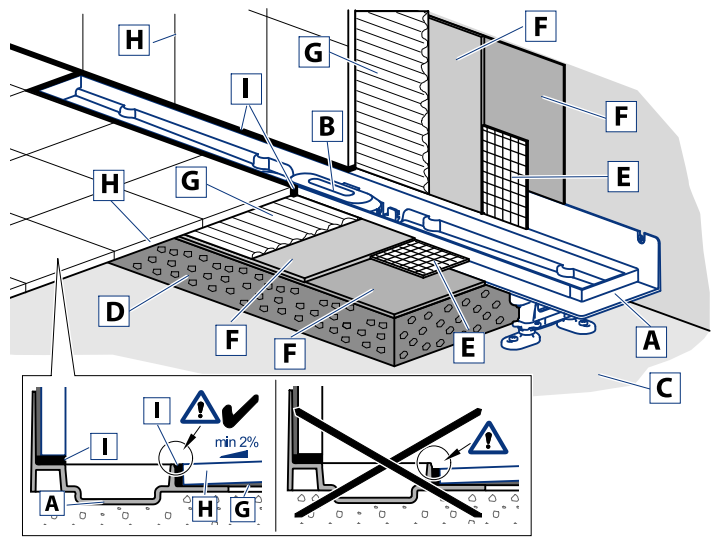

REDONDA

- Ⓓ Montageanleitung
- Ⓕ Instructions de montage
- Ⓘ Istruzioni di montaggio
- Ⓔ Installatie instructies
- Ⓔ Monteringsinstruktion
- Ⓒ Návod k montáži
- Ⓒ Návod k montáži
- Ⓓ Instrucțiuni de montaj

Art.-Nr.: 10608710 (REDONDA 650)
 Art.-Nr.: 10608711 (REDONDA 750)
 Art.-Nr.: 10608712 (REDONDA 850)

[mm]

- | | | | | | | | |
|--|---|---|---|--|--|---|---|
| DE
A - Duschrinne
B - Geruchsverschluss
C - Unterbeton
D - Oberbeton
E - Hydroisolationsband
F - Klebstoff
G - Lim
H - Pflaster
I - Flexible Füllung | FR
A - Caniveau de douche
B - Siphon
C - Béton
D - Chape
E - Plaque de collage pour étanchéité
F - Colle polymère MS
G - Colle à carrelage
H - Carrelages
I - Joint de silicone | IT
A - Canaletta per doccia
B - Sifone
C - Calcestruzzo
D - Lastra di cemento
E - Piastra di collaggio
F - Adesivo MS Polymer
G - Colla per piastrelle and no pére
H - Piastrelle
I - Giunto silicone | NL
A - Douchegoot
B - Sifon
C - Ondervloer
D - Chape
E - RVS rand voor waterdichting flens
F - Polymère MS lijm
G - Tegeltijm
H - Tegels
I - Silicone | SE
A - Dusch avlopp
B - Luktåfalla
C - Underbetong
D - Toppbetong
E - Hydroisulälstonstejp
F - Vattentätande blandning
G - Lim
H - Kaket
I - Flexibel fyllning | CZ
A - Podlahový žlab
B - Sifón
C - Podkladní beton
D - Vrchní beton
E - Hydroizolační páska
F - Hydroizolační hmota
G - Lepidlo
H - Dlažba
I - Flexibilní výplň | SK
A - Podlahový žlab
B - Sifón
C - Podkladový betón
D - Vrchní betón
E - Hydroizolačná páska
F - Hydroizolačná hmota
G - Lepidlo
H - Dlažba
I - Flexibilná náplň | RO
A - Canal de scurgere
B - Sifon de anti-miros
C - Betonare inferioara
D - Betonare de suprafaata
E - Legatura de hidroizolare
F - Substanta pentru hidroizolare
G - Adeziv
H - Pavaj
I - Umplutura |
|--|---|---|---|--|--|---|---|