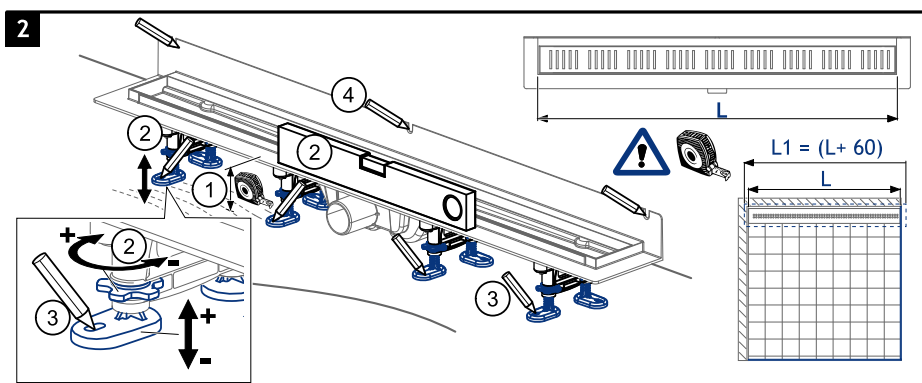

REDONDA

- Ⓓ Montageanleitung
- Ⓕ Instructions de montage
- Ⓘ Istruzioni di montaggio
- Ⓔ Installatie instructies
- Ⓔ Monteringsinstruktion
- Ⓒ Návod k montáži
- Ⓒ Návod k montáži
- Ⓓ Instrucțiuni de montaj

[mm]