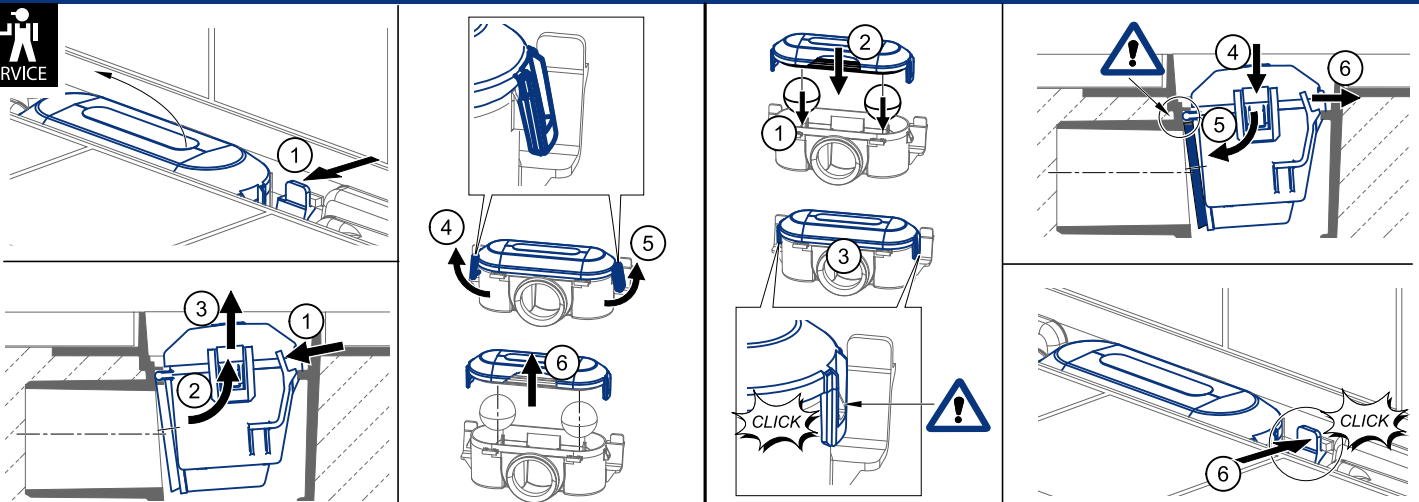

SERVICE

REPAIR