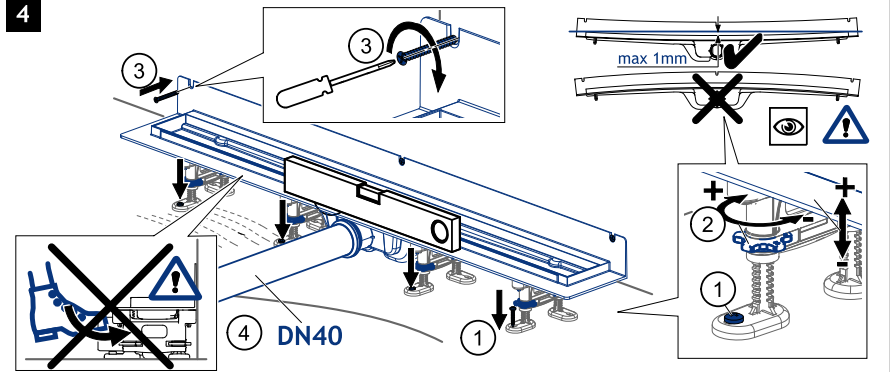

REDONDA

- Ⓓ Montageanleitung
- Ⓕ Instructions de montage
- Ⓘ Istruzioni di montaggio
- Ⓔ Installatie instructies
- Ⓔ Monteringsinstruktion
- Ⓒ Návod k montáži
- Ⓒ Návod k montáži
- Ⓓ Instrucțiuni de montaj

[mm]