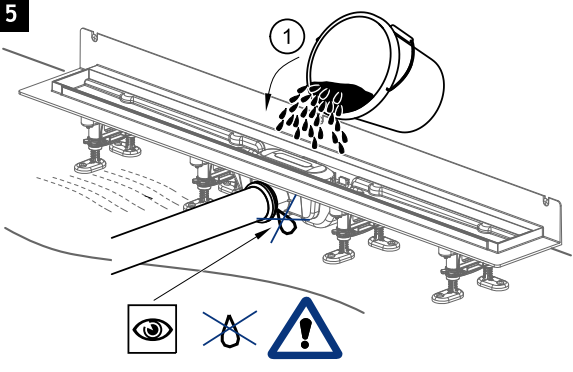

REDONDA

- Ⓓ Montageanleitung
- Ⓕ Instructions de montage
- Ⓘ Istruzioni di montaggio
- Ⓔ Installatie instructies
- Ⓔ Monteringsinstruktion
- Ⓒ Návod k montáži
- Ⓒ Návod k montáži
- Ⓓ Instrucțiuni de montaj

[mm]