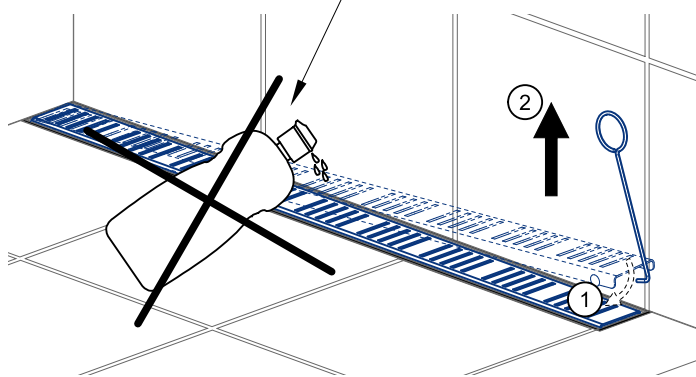

DE A - Duschrinne B - Geruchsverschluss C - Unterbeton D - Oberbeton E - Hydroisolationsband F - Klebstoff G - Lim H - Pflaster I - Flexible Füllung	FR A - Caniveau de douche B - Siphon C - Béton D - Chape E - Plaque de collage pour étanchéité F - Colle polymère MS G - Colle à carrelage H - Carrelages I - Joint de silicone	IT A - Canaletta per doccia B - Sifone C - Calcestruzzo D - Lastra di cemento E - Piastra di collaggio F - Adesivo MS Polymer G - Colla per piastrelle and no pére H - Piastrelle I - Giunto silicone	NL A - Douchegoot B - Sifon C - Ondervloer D - Chape E - RVS rand voor waterdichting flens F - Polymère MS lijm G - Tegeltijm H - Tegels I - Silicone	SE A - Dusch avlopp B - Luktåfalla C - Underbetong D - Toppbetong E - Hydroisulälstonstejp F - Vattentätande blandning G - Lim H - Kaket I - Flexibel fyllning	CZ A - Podlahový žlab B - Sifón C - Podkladní beton D - Vrchní beton E - Hydroizolační páska F - Hydroizolační hmota G - Lepidlo H - Dlažba I - Flexibilní výplň	SK A - Podlahový žlab B - Sifón C - Podkladový betón D - Vrchní betón E - Hydroizolačná páska F - Hydroizolačná hmota G - Lepidlo H - Dlažba I - Flexibilná náplň	RO A - Canal de scurgere B - Sifon de anti-miros C - Betonare inferioara D - Betonare de suprafaata E - Legatura de hidroizolare F - Substanta pentru hidroizolare G - Adeziv H - Pavaj I - Umplutura

SERVICE

REPAIR

1. (DE) Ersatzteile:
   (FR) Pièces de rechange:
   (IT) Pezzi di ricambio:
   (NL) Wisselstukken:
   (SE) Reservdelsöversikt:
   (CZ) Náhradní díly:
   (SK) Náhradné diely:
   (RO) Piese de schimb: