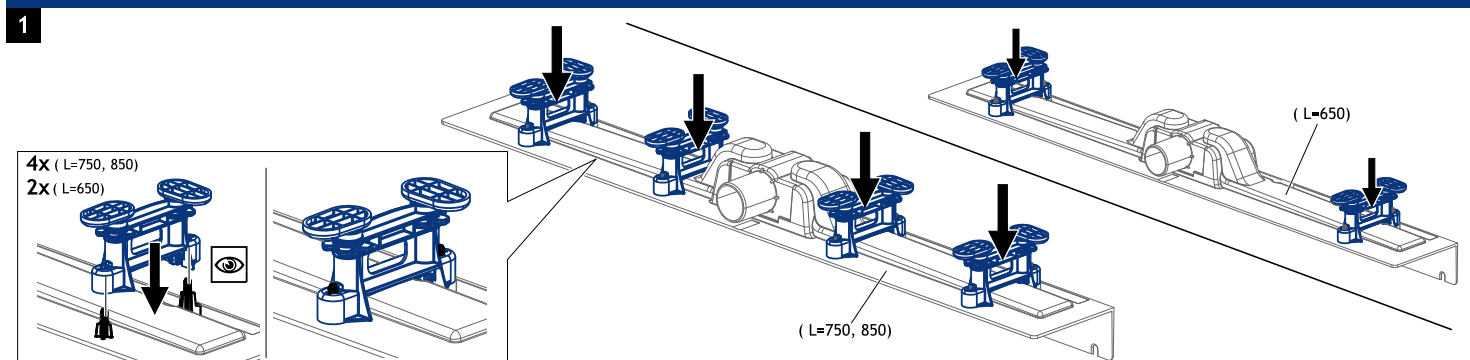

REDONDA

- Ⓓ Montageanleitung
- Ⓕ Instructions de montage
- Ⓘ Istruzioni di montaggio
- Ⓔ Installatie instructies
- Ⓔ Monteringsinstruktion
- Ⓒ Návod k montáži
- Ⓒ Návod k montáži
- Ⓓ Instrucțiuni de montaj

[mm]