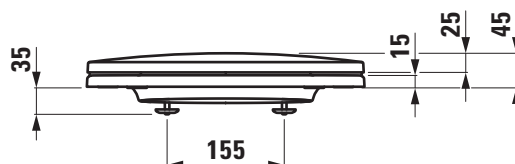

Die Massangaben in Millimeter verstehen sich unter dem Vorbehalt der Werkstoleranzen, eventuell späterer Änderungen sowie weiterer Montagemöglichkeiten. Die Haftung für Folgen fehlerhafter oder unvollständiger Massangaben ist ausgeschlossen (Art. 100 OR).

Les dimensions en millimètre s'entendent sous réserve des tolérances d'usine, d'éventuelles modifications ultérieures, de même que de nouvelles possibilités de montage. La responsabilité ne peut être engagée en cas de cotes manquantes ou erronées (CD art. 100).

Le dimensioni in millimetri s'intendono fatte salve le tolleranze di fabbricazione, le eventuali modifiche successive e le ulteriori alternative di montaggio. Si declina qualsiasi responsabilità per le conseguenze legate a dimensioni errate o incomplete (art. 100 CO).