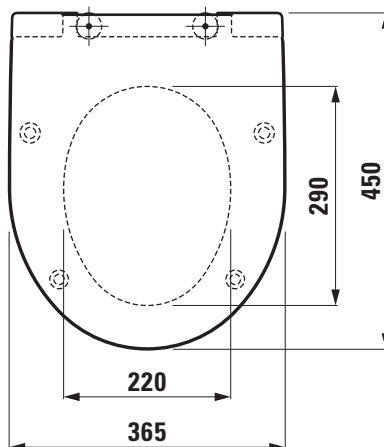

Artikel 1. Ausgabe
Article **351529xxx000** 1. Edition **02-2022**
Articolo 1. Edizione

Art.No. **H896546xxx0001** Mut.

Klosettsitz MODERNA S SLIM
Siège de WC MODERNA S SLIM
Sedile WC MODERNA S SLIM

Copyright by

LAUFEN

Bathroom Culture since 1892  www.laufen.com

Die Massangaben in Millimeter verstehen sich unter dem Vorbehalt der Werkstoleranzen, eventuell späterer Änderungen sowie weiterer Montagemöglichkeiten. Die Haftung für Folgen fehlerhafter oder unvollständiger Massangaben ist ausgeschlossen (Art. 100 OR).

Les dimensions en millimètre s'entendent sous réserve des tolérances d'usine, d'éventuelles modifications ultérieures, de même que de nouvelles possibilités de montage. La responsabilité ne peut être engagée en cas de cotes manquantes ou erronées (CD art. 100).

Le dimensioni in millimetri s'intendono fatte salve le tolleranze di fabbricazione, le eventuali modifiche successive e le ulteriori alternative di montaggio. Si declina qualsiasi responsabilità per le conseguenze legate a dimensioni errate o incomplete (art. 100 CO).