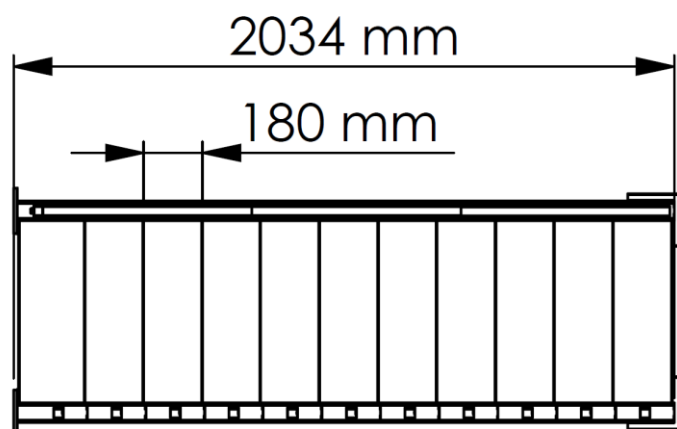

Variantes de montage / Assembling options

MIN.