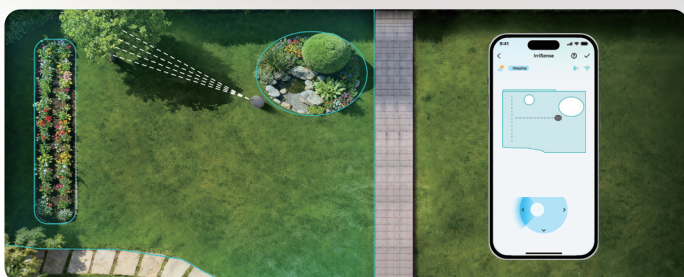

15 Min.
Selbstmontage

Technische Daten:

Abdeckbereich	Bis zu 4800 Fuß² (445 m²)	Wasserversorgung (Eingang)	16 l/Min. Flussrate 2,0 Bar gleichmäßiger Wasserdruck
Sprühdistanz	6 bis 39 Fuß (2 bis 12 m)	Geeignete Schlauchgröße	3/4" Gartenschlauch
Kabellänge	33 Fuß (10 m)	Wettersensorik	✓
Gewicht	10,88 lbs (4,93 kg)	EvenRain™-Technologie	✓

*Daten, die vom Aiper Labor unter schwachen Windbedingungen erhoben wurden.

Die effiziente Bewässerung spart bis zu **40% Wasser**

- Vermeiden Sie es, Gehwege, überlappende Zonen oder bei ungeeigneten Wetterbedingungen zu bewässern

*Durch Tests im Aiper Labor bestätigt

Pflanzenspezifische Mehrzonenbewässerung

- Bis zu 10 individuelle Bewässerungskarten für eine maßgeschneiderte Pflanzenpflege
- Passen Sie Ihre Bewässerungspläne für verschiedene Pflanzenarten individuell an

Rasenflächen **Blumenbeete** **Sträucher** **Bäume**

4-in-1 Intelligentes Bewässerungssystem

Intelligente App-Steuerung