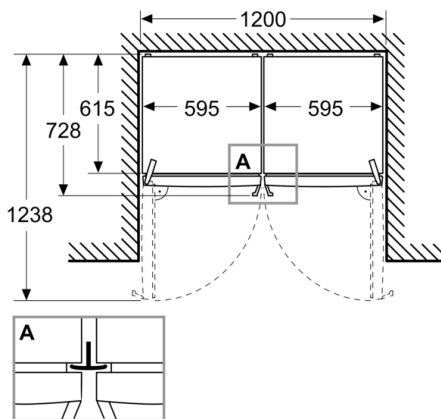

### **Maße**

- Gerätemaße ( H x B x T): 1862 mm x 595 mm x 663 mm

### **Montage**

**Serie 4, Freistehender Kühlschrank, 186.2 x  
59.5 cm, Weiß  
KSN36VWDG**

Maße in mm

Maße in mm

Maße in mm

A: Luftaustritt  $\geq 200 \text{ cm}^2$

B: Luftaustritt  $\geq 200 \text{ cm}^2$