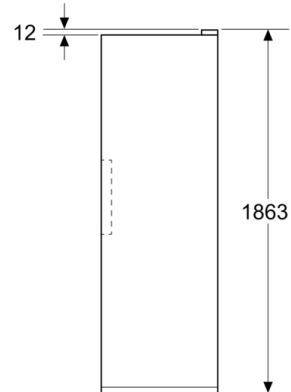

### **Maße**

- Gerätemaße ( H x B x T): 1862 mm x 595 mm x 663 mm

### **Montage**

**Serie 4, Freistehender Kühlschrank, 186.2 x  
59.5 cm, Weiß  
KSN36VWDG**

Maße in mm

Maße in mm

Maße in mm

A: Luftaustritt  $\geq 200 \text{ cm}^2$

B: Luftaustritt  $\geq 200 \text{ cm}^2$