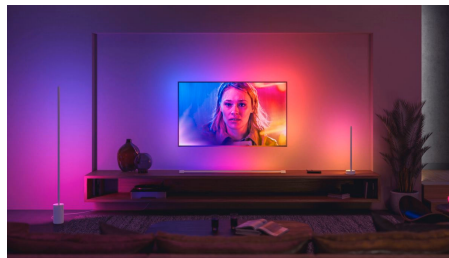

### Unbegrenzte Möglichkeiten

- Immer die richtige Stimmung mit warmem oder kühlem Weißlicht
- Unterhaltung bei intelligenter, farbiger Beleuchtung
- Steuerung der intelligenten Leuchten von unterwegs aus
- Synchronisiere Filme, Fernsehsendungen, Musik und Spiele mit smarten Lampen
- Einfache, kabellose Installation

## Unterhaltung bei intelligenter, farbiger Beleuchtung

Mit den 16 Millionen Farben von Philips Hue gibt es keine Grenzen – Du kannst Dein Heim zum perfekten Partyort machen, eine Gutenachtgeschichte lebendig machen und vieles mehr. Mit den voreingestellten farbigen Lichtszenen kannst Du jeder Zeit für ein echtes Sommerfeeling sorgen oder mit eigenen Fotos ganz besondere Erinnerungen erneut erleben.

## Steuerung der Leuchten von unterwegs aus

Mit der Hue App erhältst Du volle Kontrolle über Deine Lichter, selbst wenn Du nicht zuhause bist. Schalte Deine Lichter aus der Ferne aus und ein, indem Du nur die App benutzt, um sicherzustellen, dass Dein Zuhause immer so beleuchtet ist, wie Du es willst.

## Synchronisiere Filme, Fernsehsendungen, Musik und Spiele mit smarten Lampen

Synchronisiere das Geschehen auf Deinem Bildschirm oder den Takt Deiner Musik mit Deinen smarten Lampen und bringe Dein Entertainment damit auf ein neues Level.\* Wähle aus, wie Du Deine Lampen mit Deinen Filmen, Deiner Musik (auch mit unserer Spotify-Integration!), Deinen Fernsehsendungen oder Games synchronisieren möchtest und beobachte, wie Deine farbfähigen Lampen in Deinem Entertainment-Bereich reagieren. \*Hue Bridge erforderlich