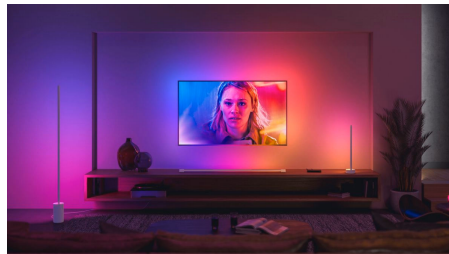

Une infinité de possibilités

- Plongez dans l'ambiance avec des lumières intelligentes blanches chaudes ou froides
- Jouez avec des lumières de couleur intelligentes
- Contrôlez à distance des lumières intelligentes
- Synchronisez vos films, vos émissions de télévision, votre musique et vos jeux avec vos lampes intelligentes
- Installation simple et sans fil

Jouez avec des lumières de couleur intelligentes

Il n'y a pas de limite avec Philips Hue : avec plus de 16 millions de couleurs, vous pouvez transformer votre maison en un lieu de fête parfait, donner vie à une féerie, et bien plus encore. Utilisez des scénarios de lumière pré-réglés et colorés pour rappeler l'ambiance de l'été à tout moment, ou utilisez vos propres images pour revivre un souvenir particulier.

Contrôle à distance des lumières

L'application Hue vous donne un contrôle total sur votre éclairage, même si vous n'êtes pas à la maison. Éteignez et allumez vos lumières à distance en utilisant uniquement l'application pour vous assurer que votre maison est toujours éclairée comme vous le souhaitez.

Synchronisez vos films, vos émissions de télévision, votre musique et vos jeux avec vos lampes intelligentes

Propulsez votre divertissement vers de nouveaux sommets en synchronisant l'action à l'écran ou le rythme de votre musique avec vos lampes intelligentes.* Choisissez la façon de synchroniser vos éclairages avec votre film, votre musique (y compris avec notre intégration avec Spotify !), votre émission de télévision ou votre jeu, et regardez les lampes couleur de votre espace de loisirs réagir. *Hue Bridge requis