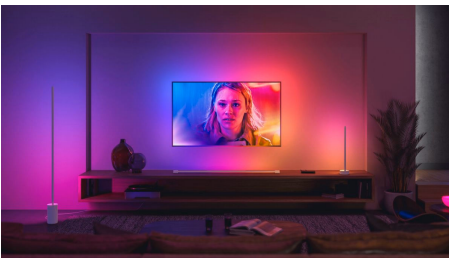

Einfaches, smartes Lichtsystem

Tritt ein in die Welt der smarten Beleuchtung mit diesem Philips Hue Basis Starter-Set mit drei einstellbaren Farb- und Tunable White Lampen, die Du ganz einfach von gemütlichem Warmweiß bis Kaltweiß einstellen kannst. Schaffe die perfekte Stimmung mit sanftem Dimmen, Millionen von Farben und einer Bibliothek von Lichtszenen, die von unseren Experten entworfen wurden – oder kreierte Deine eigene! Stelle eine Verbindung zu der mitgelieferten Hue Bridge her und nutze unendlich viele Features. Steuere Dein Licht mit Deiner Stimme, der App oder einem beliebigen smarten Zubehör.

Unbegrenzte Möglichkeiten

- Steuerung der intelligenten Leuchten von unterwegs aus
- Synchronisiere Filme, Fernsehsendungen, Musik und Spiele mit smarten Lampen
- Einfache, kabellose Installation

Einfaches, smartes Lichtsystem

- Steuere Lampen mit Deiner Stimme*
- Lass mit farbigem, smartem Licht ein persönliches Erlebnis entstehen

Besonderheiten

Steuerung der Leuchten von unterwegs aus

Mit der Hue App erhältst Du volle Kontrolle über Deine Lichter, selbst wenn Du nicht zuhause bist. Schalte Deine Lichter aus der Ferne aus und ein, indem Du nur die App benutzt, um sicherzustellen, dass Dein Zuhause immer so beleuchtet ist, wie Du es willst.

Synchronisiere Filme, Fernsehsendungen, Musik und Spiele mit smarten Lampen

Synchronisiere das Geschehen auf Deinem Bildschirm oder den Takt Deiner Musik mit Deinen smarten Lampen und bringe Dein Entertainment damit auf ein neues Level.* Wähle aus, wie Du Deine Lampen mit Deinen Filmen, Deiner Musik (auch mit unserer Spotify-Integration!), Deinen Fernsehsendungen oder Games synchronisieren möchtest und beobachte, wie Deine farbfähigen Lampen in Deinem Entertainment-Bereich reagieren. *Hue Bridge erforderlich