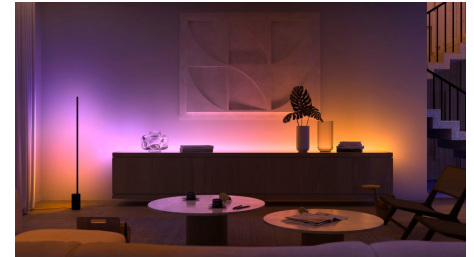

Lass mit farbigem, smartem Licht ein persönliches Erlebnis entstehen

Verwandle Dein Zuhause mit mehr als 16 Millionen Farben. Erzeuge sofort die zu jedem Ereignis passende Atmosphäre. Ein Fingertipp genügt und schon entsteht eine festliche Partystimmung. Verwandle Dein Wohnzimmer in ein Kino, verschönere Deine Einrichtung mit farbigen Akzenten. Deiner Fantasie sind keine Grenzen gesetzt.