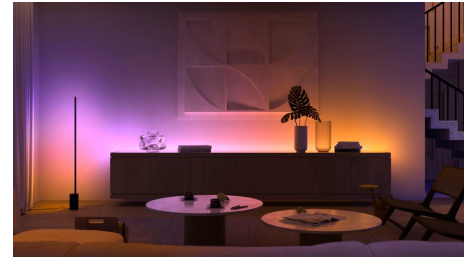

Créez vos propres configurations de lumières colorées intelligentes

Transformez votre maison grâce à plus de 16 millions de couleurs, et créez instantanément l'ambiance adaptée à chaque événement. Par simple pression d'un bouton, vous pouvez générer une ambiance festive, transformer votre salon en cinéma, donner des accents colorés à votre intérieur, et plus encore.