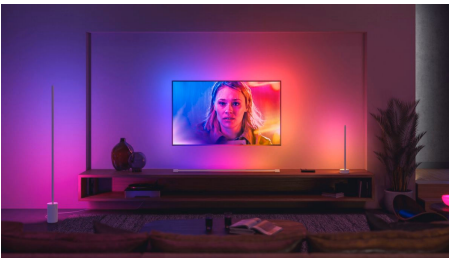

Éclairage connecté simple

Découvrez le monde de l'éclairage connecté avec ce kit de démarrage Philips Hue Essential, qui comprend trois ampoules toute couleur et blanc réglable, que vous pouvez ajuster aisément pour passer d'une lumière chaude et agréable à une lumière blanche et froide. Créez l'ambiance parfaite avec une gradation fluide, des millions de couleurs et une bibliothèque de scénarios de lumière conçus par nos experts, ou personnalisez-les ! Connectez-vous au Hue Bridge inclus pour profiter d'une multitude de fonctionnalités. Commandez à l'aide de votre voix, de l'application ou de n'importe quel accessoire connecté.

Une infinité de possibilités

- Contrôle à distance des lumières intelligentes
- Synchronisez vos films, vos émissions de télévision, votre musique et vos jeux avec vos lampes intelligentes
- Installation simple et sans fil

Éclairage intelligent

- Contrôlez l'éclairage à l'aide de votre voix*
- Créez vos propres configurations de lumières colorées intelligentes

Points forts

Contrôle à distance des lumières

L'application Hue vous donne un contrôle total sur votre éclairage, même si vous n'êtes pas à la maison. Éteignez et allumez vos lumières à distance en utilisant uniquement l'application pour vous assurer que votre maison est toujours éclairée comme vous le souhaitez.

Synchronisez vos films, vos émissions de télévision, votre musique et vos jeux avec vos lampes intelligentes

Propulsez votre divertissement vers de nouveaux sommets en synchronisant l'action à l'écran ou le rythme de votre musique avec vos lampes intelligentes. * Choisissez la façon de synchroniser vos éclairages avec votre film, votre musique (y compris avec notre intégration avec Spotify !), votre émission de télévision ou votre jeu, et regardez les lampes couleur de votre espace de loisirs réagir. *Hue Bridge requis