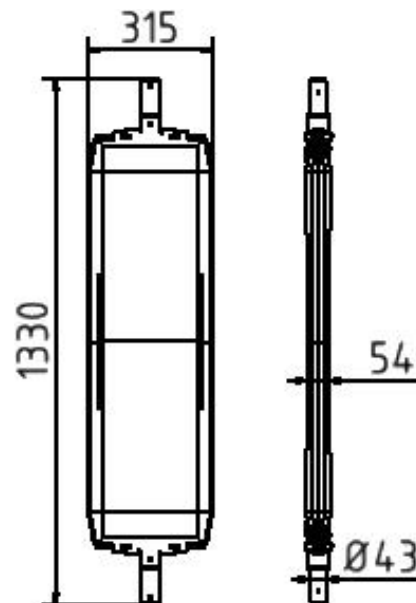

Artikelnummer/Itemnumber: 36NOX2

Tarifnummer Export: 39269097 | Frachtkategorie: A

BAST-Wendebake Typ NOX, mit Folie Typ 2, schraffiert, doppelseitig rechts- / linksweisend

Balise BAST, type NOX, avec film classe 2, hachuré, deux faces droite / gauche

Artikelbeschreibung:

BAST-Wendebake zum universellen Absichern auf Autobahnen und anderen Straßen, mit durchgehendem Stützrohr zur erhöhten Standfestigkeit und geschütztem Folienbereich zur Langlebigkeit der beidseitig zu verwendenden Bake, Stutzen zur Aufnahme für die Fußplatte und Lampe Ø 42 mm
Standardfarbe: weiß, mit Folie Typ 2, schraffiert, doppelseitig rechts- / linksweisend

Verwendungszweck:

Für den Einsatz bei Arbeiten im Straßenbau

Technische Daten:

Gewicht: 4,70 kg/St
Material:
Bake: Kunststoff
Stützrohr: S235 JR
Oberfläche:
Stützrohr: Feuerverzinkung nach DIN ISO 1461
Prüfungen, Normen:
BAST geprüft, Zulassung mit Fußplatte 31NOX und Signalleuchte für TL-Baken

objectif désigné:

Pour l'application dans le domaine du stockage et du transport.

spécifications techniques:

poids: 4,70 kg/pièce
Matériau :
Balise : plastique
Tube de support : S235 JR
Surface :
Tube de support : galvanisation à chaud selon DIN ISO 1461
Contrôles, normes :
Contrôlé par le BAST, homologué avec plaque de base