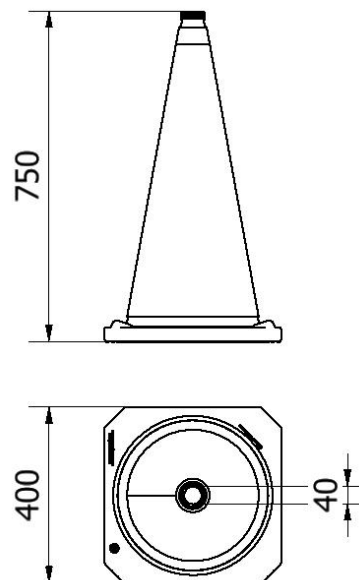

Artikelnummer/Itemnumber: 3L730TL2

Tarifnummer Export: 39269097 | Frachtkategorie: A

Leitkegel zweiteilig nach TL mit reflektierendem Folienmantel, Höhe: 750 mm, Folie Typ 2

Cône de guidage BAST, testé suivant TL avec feuilles réfléchissantes, Hauteur: 750 mm, film classe 2

Artikelbeschreibung:

Leitkegel BAST geprüft nach TL
Gewichtsklasse 3 der TL, rot / weiß vollreflektierend,
nach StVO,
Fußplatte aus Recycling-Material, extrem rutschfest,
Höhe: 750 mm, Folie Typ 2

Verwendungszweck:

Für den Einsatz bei Arbeiten im Straßenbau

Technische Daten:

Gewicht: 5,00 kg/St
Material:
Kunststoff

description de l'article:

Cône de guidage BAST, testé suivant TL
Catégorie de poids 3 selon TL, rouge / blanc, réflexion
intégrale,
conforme au Code de la route, platine en matière
recyclée, extrêmement
stable et antidérapante, Hauteur: 750 mm, film classe 2

objectif désigné:

Pour l'arrêt, la sécurisation ou la sauvegarde des zones.

spécifications techniques:

poids: 5,00 kg/pièce
Matériau :
plastique

*Alle Angaben sind Richtwerte (teilweise mit branchenüblichen Rundungen zum besseren Verständnis) und dienen lediglich zum Produktverständnis, nicht aber als Basis zum Bau von Zubehörteilen, Lagergestellen, Adaptierungen, Kombinationsprodukten oä. Alle Angaben sind ohne Gewähr, für evtl. Fehler und resultierende Folgen übernehmen wir keine Verantwortung.