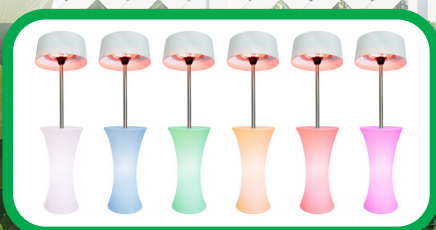

WÄRMEPILZ LOUNGE

TERRASSENHEIZER

WÄRMEPILZ LOUNGE dient nebst seiner Funktion als Aussenheizung auch als Lichtquelle und sorgt für ein gemütliches Ambiente auf dem Balkon, der Terasse oder im Garten. Die Heizung kann an verschiedenen Orten einfach eingesetzt werden. Geniessen Sie gemeinsame Abende mit diesem einzigartigen Heiz- und Lichtspender.

Die Aussenheizung im edlen Design ist wasserabweisend und hat einen integrierten Tisch. Mittels Fernbedienung kann die LED-Beleuchtung eingestellt und zwischen 16 Farben und 5 Farbwecheloptionen gewählt werden. Die Heizung verfügt über 3 Heizstufen und dient sowohl als Heiz- wie auch als Lichtspender. Als Zusatz ist ein Federschirm erhältlich.

16 LED FARBEN

3 HEIZSTUFEN

EXPRESS WÄRME

**LED FARBEN
BELEUCHTUNG**
(Mit Akkubetrieb)

FEDERHUT

Stylischer Federhut
als Zubehör erhältlich!

LED
Fernbedienung

TECHNISCHE ANGABEN

Leistung: 700 / 1400 / 2100 W

Farbe: weiss

Masse: 74 x 220 x 74 cm

Gewicht: 25 kg

Garantie: 2 Jahre

Art.-Nr.: 30300102

SPEZIFIKATIONEN IM DETAIL

- Wasserabweisend
- 16 LED-Farben
- Fernbedienung für LED
- 5 Farbwecheloptionen
- Integrierter Tisch
- Für Aussenbereich geeignet
- 3 Heizstufen
- Federschirm als Zubehör