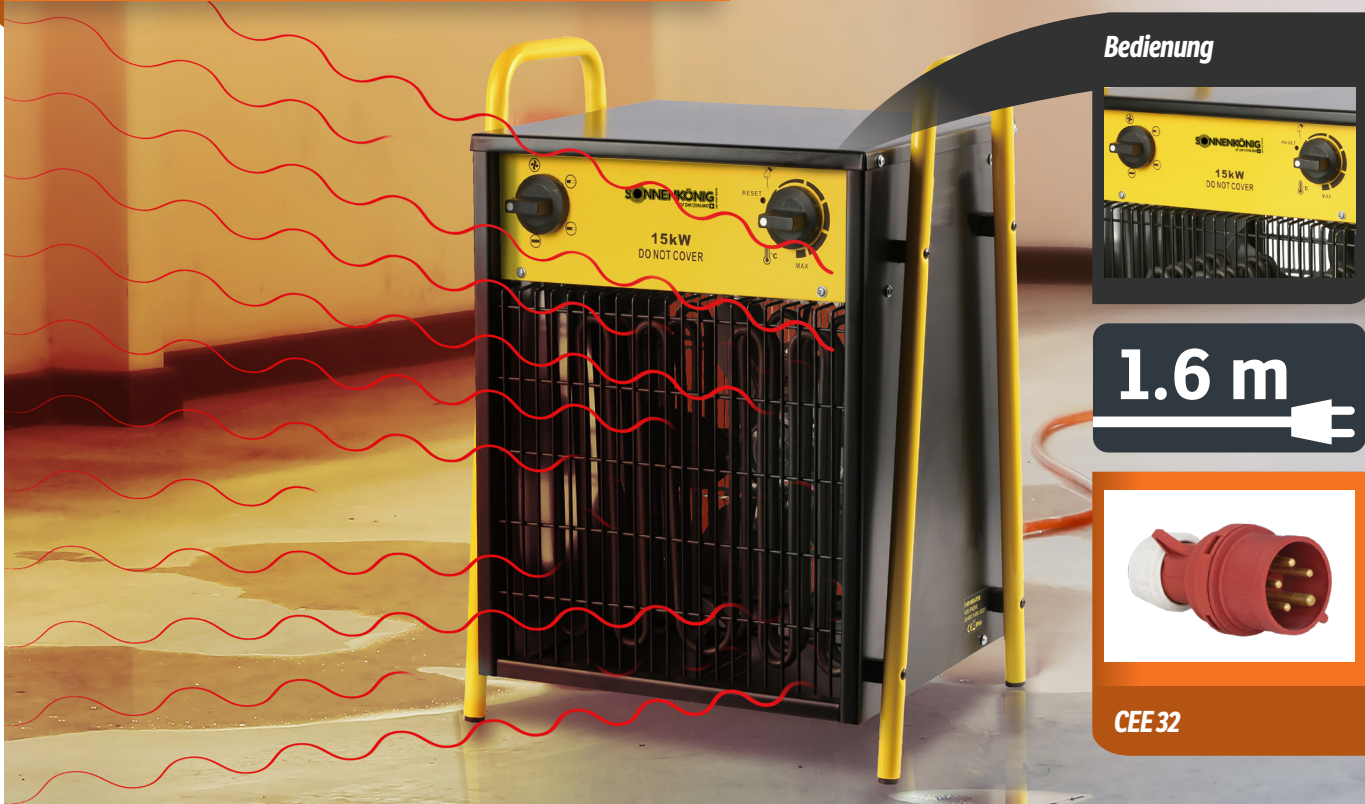

VENTUS 1500

HEIZGEBLÄSE

Der Ventus 1500 eignet sich besonders gut für Werkstätten oder grosse Räume. Die Leistung ist einstellbar und es gibt vier Heizstufen und eine Gebläsestufe. Dank Überhitzungsschutz ist das kompakte Gerät sehr sicher. Die Zweckheizung wird als Standmodell genutzt. Die Zweckheizung verfügt über vier Heizstufen, eine Gebläsestufe, einen Thermostat und ist sehr kompakt. Dank Überhitzungsschutz ist das Gerät sehr sicher – sollte es einmal zu heiss werden, schaltet die Heizung sofort ab. Besonders geeignet für Werkstätten, Garagen oder andere grosse Räume, welche beheizt werden sollen.

 **4 HEIZSTUFEN**

 **2246 m³/h**

 **55 DB**

1.6 m

CEE 32

TECHNISCHE ANGABEN

Leistung: 95 / 5000 / 10000 / 15000 W

Spannung: 400 V

Farbe: schwarz, gelb

Masse: 41 x 55 x 36 cm

Gewicht: 14.5 kg

Garantie: 2 Jahre

Art.-Nr.: 20600314

SPEZIFIKATIONEN IM DETAIL

- Kompakte Bauweise
- Kabellänge: 1.6 m
- 4 Heizstufen
- 3 Gebläsestufe
- Stecker: CEE 32
- Überhitzungsschutz
- Standmodell
- Thermostat
- Schutzklasse IP X4
- Temperaturbereich: 5 – 30° C
- Raumgrösse: 300 m³