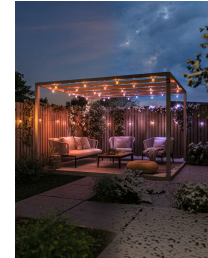

8721103063731

Une lumière connectée pour toutes les fêtes

Créez une lueur chaleureuse ou une ambiance festive colorée autour de votre patio, de votre porche ou de tout autre espace extérieur avec des couleurs éclatantes, que ce soit pour obtenir un dégradé ou pour animer des effets de lumière. Vous pouvez utiliser cette extension pour ajouter deux guirlandes lumineuses à votre alimentation électrique à l'aide du connecteur en T fourni. L'extension permet également d'ajouter la guirlande à n'importe quelle installation basse tension. Les guirlandes lumineuses à globes ne peuvent pas être prolongées de bout en bout.

Spécialement conçu pour vos espaces extérieurs

- Conçues pour durer, par tous les temps
- Configuration plug-and-play simple

Utilisation polyvalente de la guirlande lumineuse

- Faites la fête en couleurs, puis détendez-vous dans une lumière douce
- La lumière au cœur de la fête

Points forts

Quelle que soit la météo

Qu'il pleuve, qu'il vente ou qu'il neige, les guirlandes lumineuses à globes Festavia sont conçues pour une utilisation à l'extérieur tout au long de l'année. Inutile de ranger ces lampes à chaque fois, elles peuvent rester là pour toutes les occasions. Chaque ampoule durable à l'aspect de verre est étanche, résistante aux intempéries, incassable et remplaçable... juste au cas où !

Design Lightguide

Avec leur design Lightguide élégant et attrayant, les globes Festavia apportent une touche esthétique à votre espace extérieur, qu'ils soient allumés ou éteints ! Chaque ampoule Lightguide est dotée d'un tube intérieur distinctif qui équilibre la couleur, la luminosité et la direction de la lumière pour un résultat parfait. Personnalisez-les selon vos envies : appliquez un dégradé de couleurs à la guirlande, choisissez des scénarios de lumière selon les saisons ou utilisez des effets spéciaux de lumière afin de créer l'ambiance parfaite pour une fête, une occasion particulière ou un moment de détente à l'extérieur.