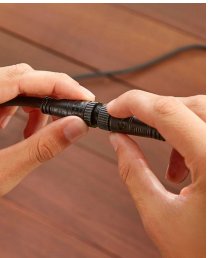

Une lumière connectée pour toutes les fêtes

Créez une lueur chaleureuse ou une ambiance de fête colorée autour de votre patio, de votre porche ou de tout autre espace extérieur. Cette guirlande lumineuse à globes robustes émet une lumière éclatante blanche ou aux couleurs saturées, que ce soit pour créer un dégradé ou pour animer des effets de lumière. Le système sûr à basse tension permet de la brancher sur une prise de courant existante à l'aide du bloc d'alimentation inclus.

Spécialement conçu pour vos espaces extérieurs

- Conçues pour durer, par tous les temps
- Configuration plug-and-play simple

Utilisation polyvalente de la guirlande lumineuse

- Faites la fête en couleurs, puis détendez-vous dans une lumière douce
- La lumière au cœur de la fête

Points forts

Quelle que soit la météo

Qu'il pleuve, qu'il vente ou qu'il neige, les guirlandes lumineuses à globes Festavia sont conçues pour une utilisation à l'extérieur tout au long de l'année. Inutile de ranger ces lampes à chaque fois, elles peuvent rester là pour toutes les occasions. Chaque ampoule durable à l'aspect de verre est étanche, résistante aux intempéries, incassable et remplaçable... juste au cas où !

Plug-and-play simple

Les guirlandes à globes Festavia sont à basse tension, ce qui signifie que vous pouvez les brancher sur une prise de courant existante à l'aide du bloc d'alimentation fourni. Aucun recâblage compliqué n'est nécessaire. Vous pouvez également ajouter des guirlandes lumineuses à une installation à basse tension existante et les intégrer à d'autres éclairages partout dans votre espace extérieur. Les guirlandes lumineuses à globes ne peuvent pas être prolongées de bout en bout. Cependant, vous pouvez brancher deux guirlandes lumineuses sur le bloc d'alimentation à l'aide du connecteur en T fourni avec la guirlande d'extension.