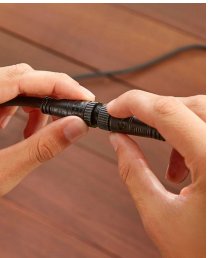

8721103063717

Une lumière connectée pour toutes les fêtes

Créez une lueur chaleureuse ou une ambiance festive colorée autour de votre patio, de votre porche ou de tout autre espace extérieur avec des couleurs éclatantes, que ce soit pour obtenir un dégradé ou pour animer des effets de lumière. Vous pouvez utiliser cette extension pour ajouter deux guirlandes lumineuses à votre alimentation électrique à l'aide du connecteur en T fourni. L'extension permet également d'ajouter la guirlande à n'importe quelle installation basse tension. Les guirlandes lumineuses à globes ne peuvent pas être prolongées de bout en bout.

Spécialement conçu pour vos espaces extérieurs

- Conçues pour durer, par tous les temps
- Configuration plug-and-play simple

Utilisation polyvalente de la guirlande lumineuse

- Faites la fête en couleurs, puis détendez-vous dans une lumière douce
- La lumière au cœur de la fête

Points forts

Quelle que soit la météo

Qu'il pleuve, qu'il vente ou qu'il neige, les guirlandes lumineuses à globes Festavia sont conçues pour une utilisation à l'extérieur tout au long de l'année. Inutile de ranger ces lampes à chaque fois, elles peuvent rester là pour toutes les occasions. Chaque ampoule durable à l'aspect de verre est étanche, résistante aux intempéries, incassable et remplaçable... juste au cas où !

Plug-and-play simple

Les guirlandes à globes Festavia sont à basse tension, ce qui signifie que vous pouvez les brancher sur une prise de courant existante à l'aide du bloc d'alimentation fourni. Aucun recâblage compliqué n'est nécessaire. Vous pouvez également ajouter des guirlandes lumineuses à une installation à basse tension existante et les intégrer à d'autres éclairages partout dans votre espace extérieur. Les guirlandes lumineuses à globes ne peuvent pas être prolongées de bout en bout. Cependant, vous pouvez brancher deux guirlandes lumineuses sur le bloc d'alimentation à l'aide du connecteur en T fourni avec la guirlande d'extension.