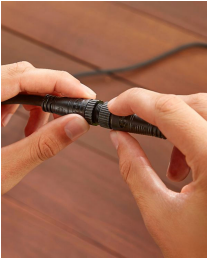

Speziell für Deine Außenbereiche entwickelt

- Gegen jedes Wetter gerüstet
- Einfache Plug-&-Play-Einrichtung

Vielseitig einsetzbare Lichterkette

- Party in kräftigen Farben, entspanne dich bei warmem Lichtschein
- Das Licht und Seele Deiner Party

Besonderheiten

Egal wie das Wetter ist

Ob Regen, Schnee oder Sonnenschein: Festavia Kugel-Lichterketten sind für den ganzjährigen Einsatz konzipiert. Wozu wegpacken? Lass sie einfach für jeden Anlass hängen. Für alle Fälle sind die gläsern wirkenden Lampen wasserdicht, wetterfest, bruchstabil und austauschbar!

Einfaches Plug & Play

Festavia Globe Lichterketten sind ein Niedervolt-System. Du kannst sie einfach mit dem mitgelieferten Netzteil an eine vorhandene Steckdose anschließen. Es ist keine komplizierte Neuverkabelung notwendig. Du kannst auch weitere Lichterketten zu einer vorhandenen Niedervolt-Installation hinzufügen und sie problemlos mit Deinen anderen Außenleuchten im gesamten Außenbereich verbinden. Die Globe Lichterketten lassen sich nicht direkt aneinanderreihen: Was Du aber tun kannst, ist, zwei Ketten über das im Erweiterungspaket enthaltene T-Verbindungsstück an das Netzteil anzuschließen.

Lightguide-Design

Ob ein- oder ausgeschaltet – die kugelförmigen Lampen der Festavia Lichterkette im stilvollen Lightguide Design sind ein wunderschöner Blickfang für Deinen Außenbereich. In jeder Lightguide Lampe steckt ein markantes Innenrohr, das Farbe, Helligkeit und Lichtverteilung für optimale Effekte ausbalanciert. Stelle sie ganz nach Deinen Wünschen ein: Lege einen Farbverlauf mit mehreren Farben entlang der Lichterkette fest, wähle aus saisonalen Lichtszenen oder nutze spezielle Lichteffekte. So ist Dein Licht perfekt auf die Partystimmung, besondere Anlässe oder entspannte Momente im Freien abgestimmt.