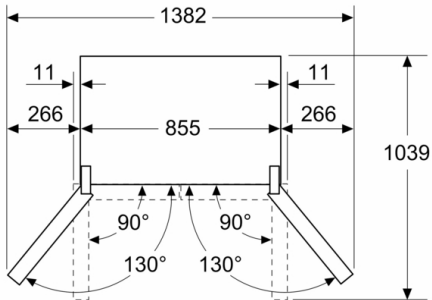

**Série 4, Réfrigérateur multi-portes , 189.5 x
85.5 cm, Noir
KMC85LBEA**

Mesures en mm

Mesures en mm

A	a	b
≤ 600	20	20
600 < A ≤ 650	36	36
650 < A ≤ 700	78	78
> 700	266	266

A: Profondeur du meuble ou du plan de travail