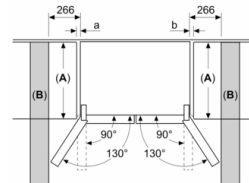

Mesures en mm