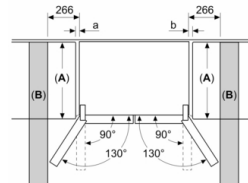

Technische Informationen

- Gerät auf 4 Rollen, justierbar
- Klimaklasse: SN-T
- 220 - 240 V
- Länge des Anschlusskabel: 240 cm

Masse

- Gerätemasse (H x B x T): 189.5 cm x 85.5 cm x 66.6 cm

Zubehör

SONDERZUBEHÖR

- Rückwand in Hochglanz weiss mit MultiAirflow-System

**Serie 4, Kühl-Gefrierkombination mehrtürig,
Glasfront, 189.5 x 85.5 cm, Schwarz, Total
No Frost
KMC85LBEA**

Maße in mm

Maße in mm

A	a	b
≤ 600	20	20
600 < A ≤ 650	36	36
650 < A ≤ 700	78	78
> 700	266	266

A: Möbel- oder
Arbeitsplattentiefe

B: Wand
Schubladen ausziehbar und
herausnehmbar bei 90°
geöffneter Tür