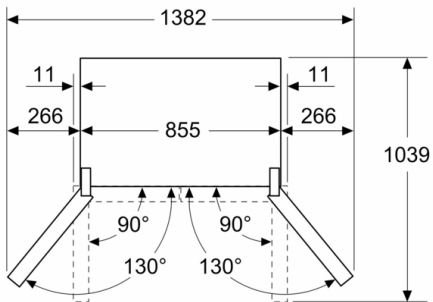

Technische Informationen

- Gerät auf 4 Rollen, justierbar
- Klimaklasse: SN-T
- 220 - 240 V
- Länge des Anschlusskabel: 240 cm

Masse

- Gerätemasse (H x B x T): 189.5 cm x 85.5 cm x 66.6 cm

Zubehör

SONDERZUBEHÖR

- Rückwand in Hochglanz weiss mit MultiAirflow-System

**Serie 4, Kühl-Gefrierkombination mehrtürig,
Glasfront, 189.5 x 85.5 cm, Schwarz, Total
No Frost
KMC85LBEA**

Maße in mm

Maße in mm

A	a	b
≤ 600	20	20
600 < A ≤ 650	36	36
650 < A ≤ 700	78	78
> 700	266	266

A: Möbel- oder
Arbeitsplattentiefe

B: Wand
Schubladen ausziehbar und
herausnehmbar bei 90°
geöffneter Tür