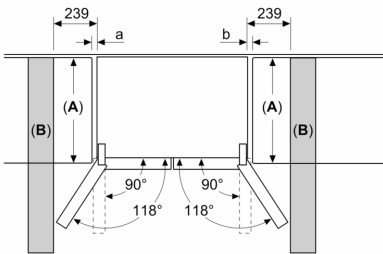

Confort et sécurité

**Série 6, Portes pour congélateur, 5,
183 x 90.5 cm, Acier brossé
anti-traces, Total No Frost
KFI96APEA**

Mesures en mm

A: La façade est réglable de 1830–1847 mm, avec les pieds de nivellement avant à sortie totale

Mesures en mm

Mesures en mm

| A | a | b |
|---------------|-----|-----|
| ≤ 600 | 0 | 0 |
| 600 < A ≤ 650 | 45 | 45 |
| 650 < A ≤ 700 | 60 | 60 |
| > 700 | 239 | 239 |

A: Profondeur du meuble ou du plan de travail

B: Mur
Les tiroirs peuvent être sortis et extraits lorsque la porte est ouverte à 90°

Mesures en mm

A: La façade est réglable de 1830–1847 mm, avec les pieds de nivellement avant à sortie totale
B: Ajoutez 25 mm pour les pièces d'écartement fixes au dos