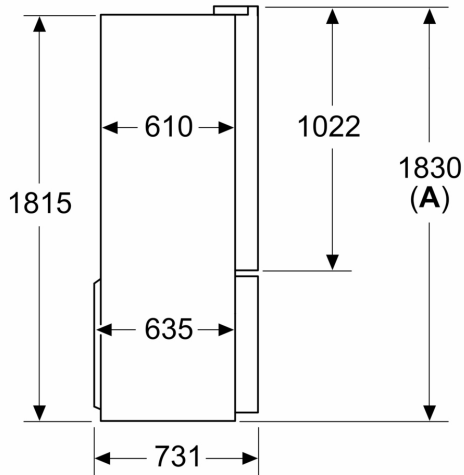

Informations techniques

- Appareil sur 4 roulettes
- Classe climatique: SN-T
- 220 - 240 V
- Longueur du câble d'alimentation: 240 cm

Dimensions

- Dimensions: H 183 x L 91 x P 73 cm

Accessoires

ACCESSOIRES EN OPTION

Confort et sécurité

**Série 6, Portes pour congélateur, 5,
183 x 90.5 cm, Acier brossé
anti-traces, Total No Frost
KFI96APEA**

Mesures en mm

A: La façade est réglable de 1830–1847 mm, avec les pieds de nivellement avant à sortie totale