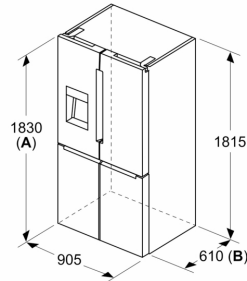

Confort et sécurité

**Série 6, Portes pour congélateur, 5,
183 x 90.5 cm, Acier brossé
anti-traces, Total No Frost
KFI96APEA**

Mesures en mm

A: La façade est réglable de 1830–1847 mm, avec les pieds de nivellement avant à sortie totale

Mesures en mm

Mesures en mm

| A | a | b |
|---------------|-----|-----|
| ≤ 600 | 0 | 0 |
| 600 < A ≤ 650 | 45 | 45 |
| 650 < A ≤ 700 | 60 | 60 |
| > 700 | 239 | 239 |

A: Profondeur du meuble ou du plan de travail

B: Mur
Les tiroirs peuvent être sortis et extraits lorsque la porte est ouverte à 90°

Mesures en mm

A: La façade est réglable de 1830–1847 mm, avec les pieds de nivellement avant à sortie totale
B: Ajoutez 25 mm pour les pièces d'écartement fixes au dos