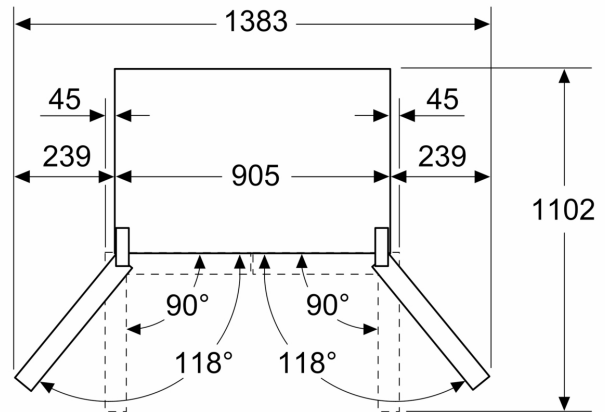

Informations techniques

- Appareil sur 4 roulettes
- Classe climatique: SN-T
- 220 - 240 V
- Longueur du câble d'alimentation: 240 cm

Dimensions

- Dimensions: H 183 x L 91 x P 73 cm

Accessoires

ACCESSOIRES EN OPTION

Confort et sécurité

**Série 6, Portes pour congélateur, 5,
183 x 90.5 cm, Acier brossé
anti-traces, Total No Frost
KFI96APEA**

Mesures en mm

A: La façade est réglable de 1830–1847 mm, avec les pieds de nivellement avant à sortie totale

Mesures en mm

Mesures en mm

| A | a | b |
|---------------|-----|-----|
| ≤ 600 | 0 | 0 |
| 600 < A ≤ 650 | 45 | 45 |
| 650 < A ≤ 700 | 60 | 60 |
| > 700 | 239 | 239 |

A: Profondeur du meuble ou du plan de travail

B: Mur
Les tiroirs peuvent être sortis et extraits lorsque la porte est ouverte à 90°

Mesures en mm

A: La façade est réglable de 1830–1847 mm, avec les pieds de nivellement avant à sortie totale
B: Ajoutez 25 mm pour les pièces d'écartement fixes au dos