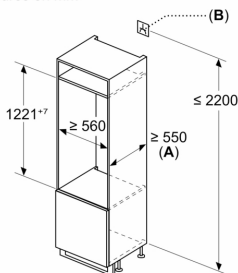

Taille et poids

- Dimensions du produit: 1221x541x548 mm
- Dimensions du produit emballé: 1290x620x640 mm
- Hauteur minimum de la niche d'encastrement: 1225 mm
- Hauteur maximum de la niche d'encastrement: 1225 mm
- Hauteur minimum de la niche d'encastrement: 560 mm
- Largeur maximum de la niche d'encastrement: 560 mm
- Profondeur de la niche d'encastrement: 550 mm
- Poids net: 39.3 kg
- Longueur du cordon électrique: 230 cm

C: Charnière amortie, façade de l'appareil en kg

D: Charge supplémentaire possible en kg avec le kit de charge lourde

A	B	C	D
1500-1750	22	22	B+5 / C+5
720-1400	19	19	
A1	15	19	
A2	15	19	

Mesures en mm

Mesures en mm

Mesures en mm

A: $\geq 560 \text{ mm}$ (recommandé)

B: Prise

Mesures en mm

Recommandation de dimension d'espace libre pour charnière plate

F	R	X
16-19	0-3	2,5
20	0-1	3
	2-3	2,5
21	0-1	3
	2-3	2,5
22	0	4
	1	3,5
	2-3	3

Les dimensions d'espace libre recommandées dans le tableau doivent être respectées afin d'assurer une ouverture sans collision des portes de l'appareil, et d'éviter ainsi d'endommager les meubles de cuisine.