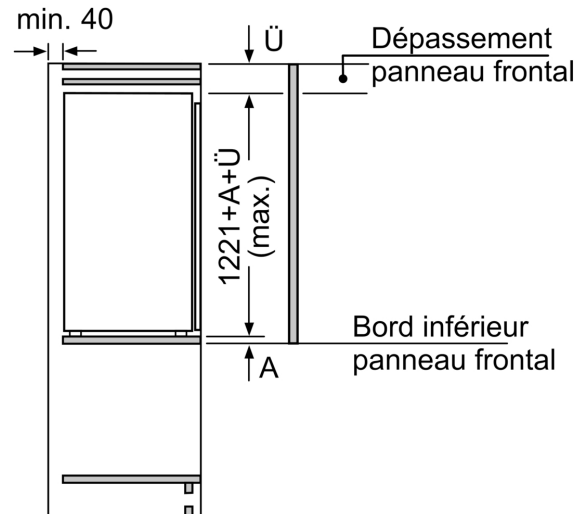

Mesures en mm