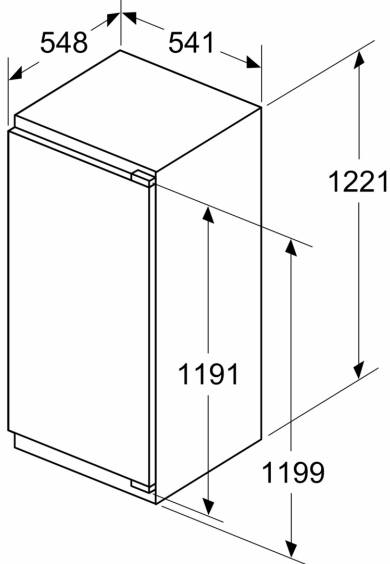

Mesures en mm