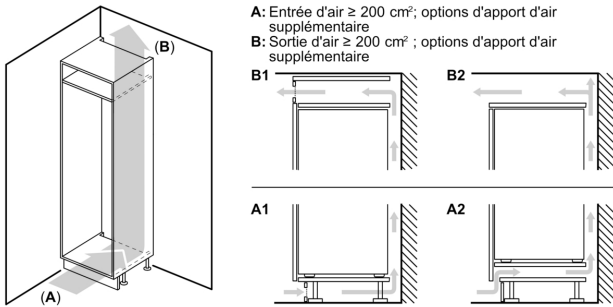

Série 4, Réfrigérateur intégrable, 122.1 x 54.1 cm, charnière plate KIR41VFE0

Poids maximal admissible des façades de l'appareil

Les façades d'appareils montés qui dépassent le poids autorisé peuvent provoquer des dommages et entraîner un dysfonctionnement des charnières

Δ: Poids
A: Hauteur de la porte de l'appareil, charnières comprises, en mm
B: Charnière non amortie, façade de l'appareil en kg

C: Charnière amortie, façade de l'appareil en kg

D: Charge supplémentaire possible en kg avec le kit de charge lourde

A	B	C	D
1500-1750	22	22	B+5 / C+5
720-1400	19	19	
A1	15	19	
A2	15	19