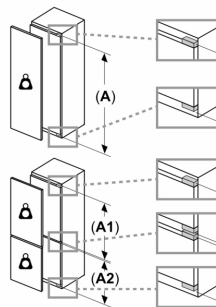

Série 4, Réfrigérateur intégrable, 122.1 x 54.1 cm, charnière plate KIR41VFE0

Poids maximal admissible des façades de l'appareil

Les façades d'appareils montés qui dépassent le poids autorisé peuvent provoquer des dommages et entraîner un dysfonctionnement des charnières

Δ: Poids
A: Hauteur de la porte de l'appareil, charnières comprises, en mm
B: Charnière non amortie, façade de l'appareil en kg

C: Charnière amortie, façade de l'appareil en kg

D: Charge supplémentaire possible en kg avec le kit de charge lourde

A	B	C	D
1500-1750	22	22	B+5 / C+5
720-1400	19	19	
A1	15	19	
A2	15	19