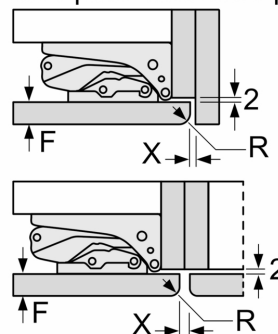

Taille et poids

- Dimensions du produit: 1221x541x548 mm
- Dimensions du produit emballé: 1290x620x640 mm
- Hauteur minimum de la niche d'encastrement: 1225 mm
- Hauteur maximum de la niche d'encastrement: 1225 mm
- Hauteur minimum de la niche d'encastrement: 560 mm
- Largeur maximum de la niche d'encastrement: 560 mm
- Profondeur de la niche d'encastrement: 550 mm
- Poids net: 39.3 kg
- Longueur du cordon électrique: 230 cm

C: Charnière amortie, façade de l'appareil en kg

D: Charge supplémentaire possible en kg avec le kit de charge lourde

A	B	C	D
1500-1750	22	22	B+5 / C+5
720-1400	19	19	
A1	15	19	
A2	15	19	

Mesures en mm

Mesures en mm

Mesures en mm

A: $\geq 560 \text{ mm}$ (recommandé)

B: Prise

Mesures en mm

Recommandation de dimension d'espace libre pour charnière plate

F	R	X
16-19	0-3	2,5
20	0-1	3
	2-3	2,5
21	0-1	3
	2-3	2,5
22	0	4
	1	3,5
	2-3	3

Les dimensions d'espace libre recommandées dans le tableau doivent être respectées afin d'assurer une ouverture sans collision des portes de l'appareil, et d'éviter ainsi d'endommager les meubles de cuisine.