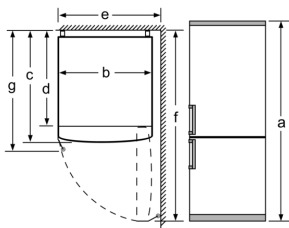

**Série 4, Réfrigérateur-congélateur
pose libre avec compartiment
congélation en bas, 186 x 60 cm,
Blanc, Total No Frost
KGN36VWED**

Nom de l'appareil	a	b	c	d	e	f	g
KGN36 (Poignée intérieure)	1860	600	660	590	600	1210	660
KGN36 (Poignée extérieure)	1860	600	660	590	640	1210	700

Spécification	
a	Hauteur
b	Largeur
c	Profondeur avec porte fermée, sans poignée
d	Profondeur de l'armoire
e	Largeur avec porte ouverte jusqu'à 90°
f	Profondeur avec porte ouverte
g	Profondeur avec porte fermée, avec poignée

Mesures en mm