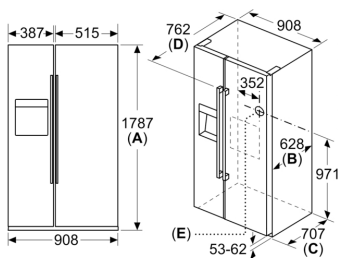

### Informations techniques

- Dimensions: H 179 x L 91 x P 71 cm
- Longueur de raccordement (alimentation en eau) : 2 m
- Appareil sur 4 roulettes
- 220 - 240 V

**Série 6, Food Center, 178.7 x 90.8 cm, Acier brossé anti-traces, Total No Frost KAD93AIEP**

Mesures en mm

Mesures en mm

A	a	b
≤ 600	50	50
600 < A ≤ 650	50	50
650 < A ≤ 700	53	96
> 700	277	418

**A:** Profondeur du meuble ou du plan de travail

**B:** Mur  
Les tiroirs peuvent être sortis lorsque la porte est ouverte à 90°

Les tiroirs peuvent être enlevés lorsque la porte est complètement ouverte

Mesures en mm

Caractéristiques

<b>A</b>	L'avant est réglable de 1783 à 1792
<b>B</b>	Profondeur de l'armoire
<b>C</b>	Profondeur porte incluse, sans poignée
<b>D</b>	Profondeur porte incluse, avec poignée
<b>E</b>	Raccordement d'eau à l'appareil