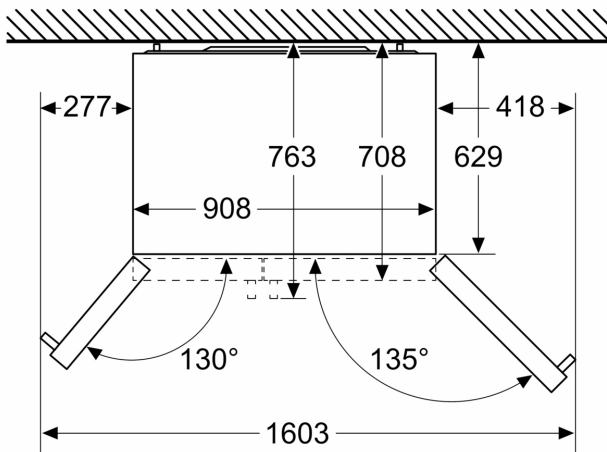

### Informations techniques

- Dimensions: H 179 x L 91 x P 71 cm
- Longueur de raccordement (alimentation en eau) : 2 m
- Appareil sur 4 roulettes
- 220 - 240 V

**Série 6, Food Center, 178.7 x 90.8 cm, Acier brossé anti-traces, Total No Frost KAD93AIEP**

Mesures en mm

Mesures en mm

A	a	b
≤ 600	50	50
600 < A ≤ 650	50	50
650 < A ≤ 700	53	96
> 700	277	418

**A:** Profondeur du meuble ou du plan de travail

**B:** Mur  
Les tiroirs peuvent être sortis lorsque la porte est ouverte à 90°

Les tiroirs peuvent être enlevés lorsque la porte est complètement ouverte

Mesures en mm

Caractéristiques

<b>A</b>	L'avant est réglable de 1783 à 1792
<b>B</b>	Profondeur de l'armoire
<b>C</b>	Profondeur porte incluse, sans poignée
<b>D</b>	Profondeur porte incluse, avec poignée
<b>E</b>	Raccordement d'eau à l'appareil