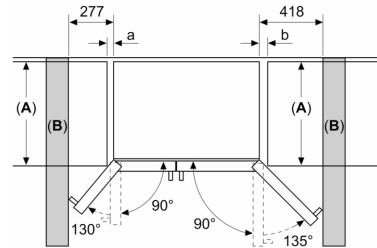

### Informations techniques

- Dimensions: H 179 x L 91 x P 71 cm
- Longueur de raccordement (alimentation en eau) : 2 m
- Appareil sur 4 roulettes
- 220 - 240 V

**Série 6, Food Center, 178.7 x 90.8 cm, Acier brossé anti-traces, Total No Frost KAD93AIEP**

Mesures en mm

Mesures en mm

A	a	b
≤ 600	50	50
600 < A ≤ 650	50	50
650 < A ≤ 700	53	96
> 700	277	418

**A:** Profondeur du meuble ou du plan de travail

**B:** Mur  
Les tiroirs peuvent être sortis lorsque la porte est ouverte à 90°

Les tiroirs peuvent être enlevés lorsque la porte est complètement ouverte

Mesures en mm

Caractéristiques

<b>A</b>	L'avant est réglable de 1783 à 1792
<b>B</b>	Profondeur de l'armoire
<b>C</b>	Profondeur porte incluse, sans poignée
<b>D</b>	Profondeur porte incluse, avec poignée
<b>E</b>	Raccordement d'eau à l'appareil