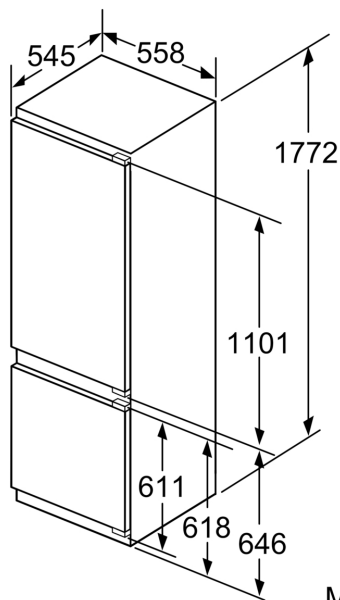

Informations techniques

- Dimensions: H 177 x L 56 x P 55 cm
- Dimensions de la niche (H x B x T): 177.5 cm x 56.0 cm x 55.0 cm
- Charnières à droite, réversibles
- Puissance de raccordement: Puissance de raccordement: 90 W

**Série 6, Réfrigérateur-congélateur
intégrable avec compartiment
congélation en bas, 177.2 x 55.8 cm,
Charnières plates SoftClose
KIS87ADE0H**

Poids maximal admissible des façades de l'appareil

Les façades d'appareils montés qui dépassent le poids autorisé peuvent provoquer des dommages et entraîner un dysfonctionnement des charnières

A	B	C	D
1500-1750	22	22	B+5 / C+5
720-1400	19	19	
A1	15	19	
A2	15	19	

Mesures en mm

Mesures en mm

Les dimensions de porte de meuble indiquées sont valables pour un joint de porte de 4 mm

Mesures en mm

Mesures en mm
Recommandation de dimension d'espace libre pour charnière plate

F	R	X
16-19	0-3	2,5
20	0-1	3
	2-3	2,5
21	0-1	3
	2-3	2,5
22	0	4
	1	3,5
	2-3	3

Les dimensions d'espace libre recommandées dans le tableau doivent être respectées afin d'assurer une ouverture sans collision des portes de l'appareil, et d'éviter ainsi d'endommager les meubles de cuisine.