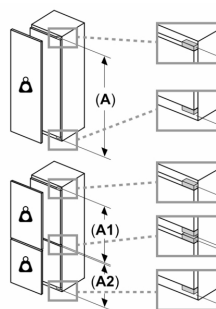

**Série 6, Réfrigérateur-congélateur
intégrable avec compartiment
congélation en bas, 177.2 x 55.8 cm,
Charnières plates SoftClose
KIS87ADE0H**

Poids maximal admissible des façades de l'appareil

Les façades d'appareils montés qui dépassent le poids autorisé peuvent provoquer des dommages et entraîner un dysfonctionnement des charnières

- Δ Poids
- A: Hauteur de la porte de l'appareil, charnières comprises, en mm
- B: Charnière non amortie, façade de l'appareil en kg
- C: Charnière amortie, façade de l'appareil en kg

D: Charge supplémentaire possible en kg avec le kit de charge lourde

A	B	C	D
1500-1750	22	22	B+5 / C+5
720-1400	19	19	
A1	15	19	
A2	15	19