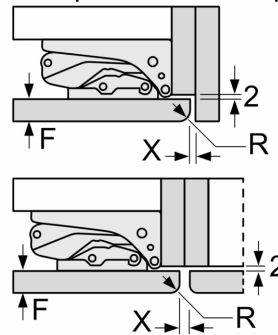

Informations techniques

- Dimensions: H 177 x L 56 x P 55 cm
- Dimensions de la niche (H x B x T): 177.5 cm x 56.0 cm x 55.0 cm
- Charnières à droite, réversibles
- Puissance de raccordement: Puissance de raccordement: 90 W

- Δ Poids
- A: Hauteur de la porte de l'appareil, charnières comprises, en mm
- B: Charnière non amortie, façade de l'appareil en kg
- C: Charnière amortie, façade de l'appareil en kg

D: Charge supplémentaire possible en kg avec le kit de charge lourde

A	B	C	D
1500-1750	22	22	B+5 / C+5
720-1400	19	19	
A1	15	19	
A2	15	19	

Mesures en mm

Mesures en mm

Les dimensions de porte de meuble indiquées sont valables pour un joint de porte de 4 mm

Mesures en mm

Mesures en mm
Recommandation de dimension d'espace libre pour charnière plate

F	R	X
16-19	0-3	2,5
20	0-1	3
	2-3	2,5
21	0-1	3
	2-3	2,5
22	0	4
	1	3,5
	2-3	3

Les dimensions d'espace libre recommandées dans le tableau doivent être respectées afin d'assurer une ouverture sans collision des portes de l'appareil, et d'éviter ainsi d'endommager les meubles de cuisine.