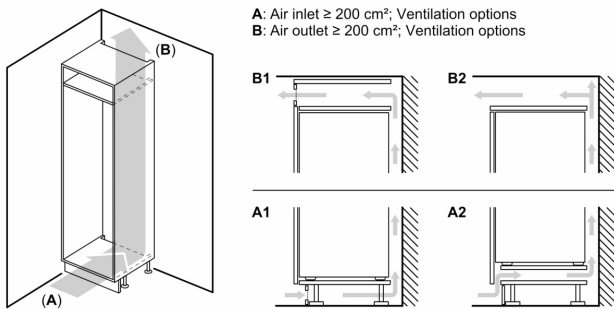

**Série 6, Réfrigérateur-congélateur
intégrable avec compartiment
congélation en bas, 177.2 x 55.8 cm,
Charnières plates SoftClose
KIS87ADE0H**

Poids maximal admissible des façades de l'appareil

Les façades d'appareils montés qui dépassent le poids autorisé peuvent provoquer des dommages et entraîner un dysfonctionnement des charnières

- Δ Poids
- A: Hauteur de la porte de l'appareil, charnières comprises, en mm
- B: Charnière non amortie, façade de l'appareil en kg
- C: Charnière amortie, façade de l'appareil en kg

D: Charge supplémentaire possible en kg avec le kit de charge lourde

A	B	C	D
1500-1750	22	22	B+5 / C+5
720-1400	19	19	
A1	15	19	
A2	15	19