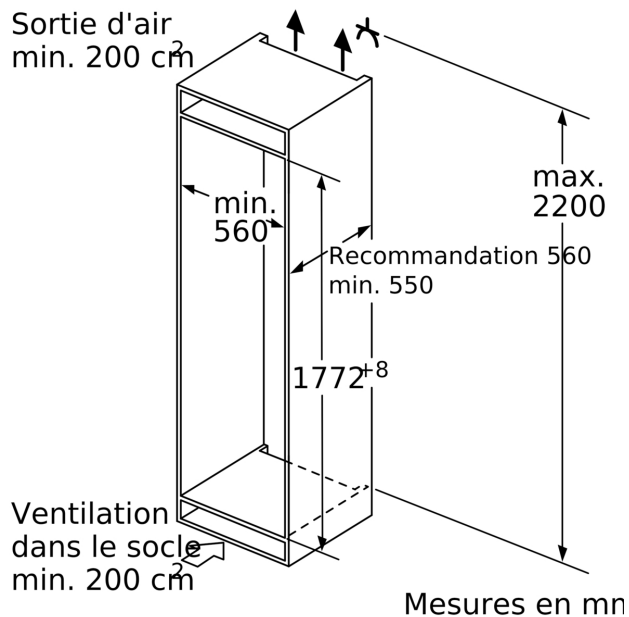

Mesures en mm