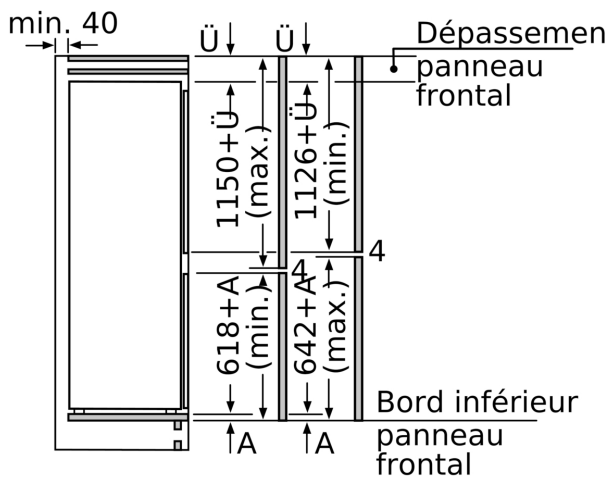

Informations techniques

- Dimensions: H 177 x L 56 x P 55 cm
- Dimensions de la niche (H x B x T): 177.5 cm x 56.0 cm x 55.0 cm
- Charnières à droite, réversibles
- Puissance de raccordement: Puissance de raccordement: 90 W

- Δ Poids
- A: Hauteur de la porte de l'appareil, charnières comprises, en mm
- B: Charnière non amortie, façade de l'appareil en kg
- C: Charnière amortie, façade de l'appareil en kg

D: Charge supplémentaire possible en kg avec le kit de charge lourde

A	B	C	D
1500-1750	22	22	B+5 / C+5
720-1400	19	19	
A1	15	19	
A2	15	19	

Mesures en mm

Mesures en mm

Les dimensions de porte de meuble indiquées sont valables pour un joint de porte de 4 mm

Mesures en mm

Mesures en mm
Recommandation de dimension d'espace libre pour charnière plate

F	R	X
16-19	0-3	2,5
20	0-1	3
	2-3	2,5
21	0-1	3
	2-3	2,5
22	0	4
	1	3,5
	2-3	3

Les dimensions d'espace libre recommandées dans le tableau doivent être respectées afin d'assurer une ouverture sans collision des portes de l'appareil, et d'éviter ainsi d'endommager les meubles de cuisine.