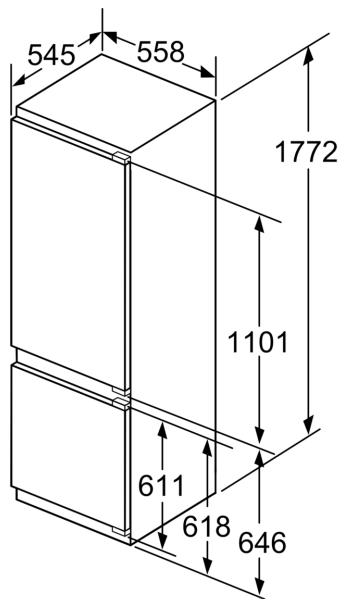

- Gerätemasse (H x B x T): 177.2 cm x 55.8 cm x 54.5 cm
- Nischenmasse (H x B x T): 177.5 cm x 56.0 cm x 55.0 cm

Technische Informationen

- Türanschlag links, wechselbar
- Anschlusswert: 90 W
- 220 - 240 V
- Transportgriffe

Zubehör

- Eiswürfelschale, 1 x Flaschenkamm in Türabsteller
- Flaschenkamm

Länderspezifische Optionen

- ¹Auf Basis der Ergebnisse der Normprüfung über 24 Std. Tatsächlicher Verbrauch abhängig von Nutzung/Standort des Geräts.

Umwelt und Sicherheit

Frischhaltesystem

Komfort und Sicherheit

**Serie 6,
Einbau-Kühl-Gefrier-Kombination mit
Gefrierbereich unten, 177.2 x 55.8
cm, Flachscharnier mit Softeinzug
KIS87ADE0Y**

Masse in mm

Masse in mm