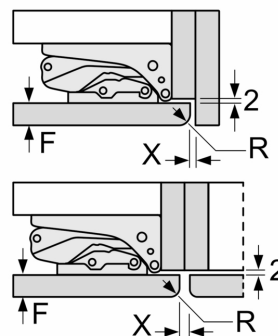

Die angegebenen Möbeltürmasse gelten für eine Türfuge von 4 mm.

Masse in mm
Empfehlung Spaltmasse für Flachscharnier