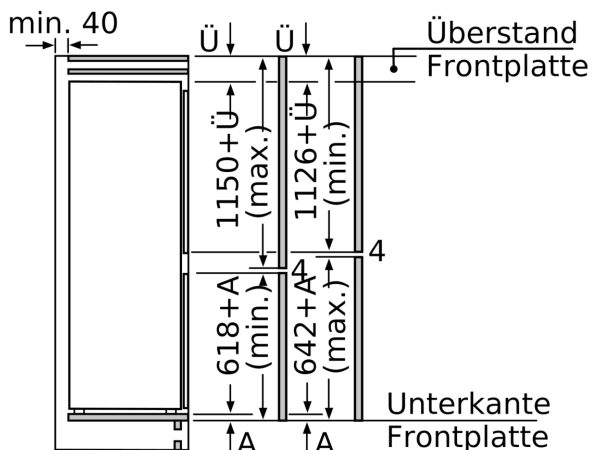

- Gerätemasse (H x B x T): 177.2 cm x 55.8 cm x 54.5 cm
- Nischenmasse (H x B x T): 177.5 cm x 56.0 cm x 55.0 cm

Technische Informationen

- Türanschlag links, wechselbar
- Anschlusswert: 90 W
- 220 - 240 V
- Transportgriffe

Umwelt und Sicherheit

Frischhaltesystem

Komfort und Sicherheit

**Serie 6,
Einbau-Kühl-Gefrier-Kombination mit
Gefrierbereich unten, 177.2 x 55.8
cm, Flachscharnier mit Softeinzug
KIS87ADE0Y**

Masse in mm

Masse in mm