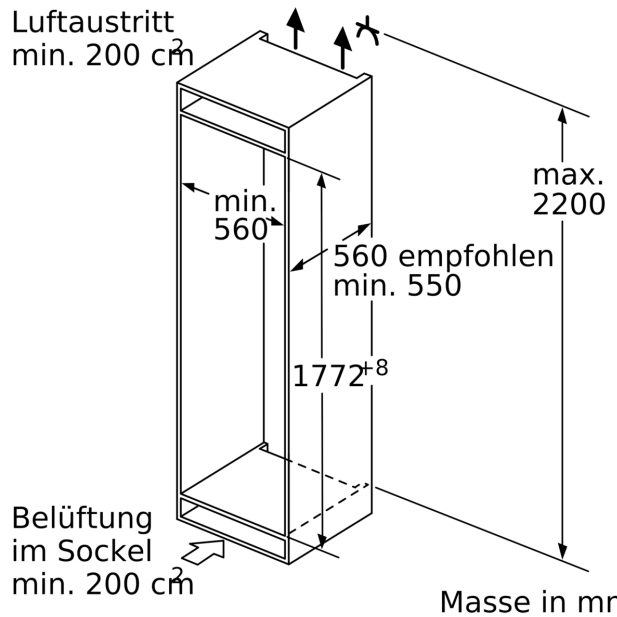

Technische Daten

Energieeffizienzklasse ¹ :	E
Durchschnittlicher Energieverbrauch in Kilowattstunden pro Jahr (kWh/a):	207 kWh/annum
Volumen des Gefrierbereichs:	63 l
Volumen des Kühlbereichs:	209 l
Luftschallemissionen:	36 dB(A) re 1pW
Luftschallemissionsklasse:	C
Bauform:	Einbau
Dekorrahmen/ -platte:	Nicht möglich
Höhe:	1772 mm
Gerätebreite:	558 mm
Gerätetiefe:	545 mm
Nischenmaße für Installation (H x B x T):	1775x560x550 mm
Nettogewicht:	63.6 kg
EAN-Nummer:	4242005269211
Anschlusswert:	90 W
Absicherung:	10 A
Türanschlag:	Links wechselbar
Spannung:	220-240 V
Frequenz:	50 Hz
Länge Netzkabel:	230 cm
Anzahl Verdichter:	1
Anzahl unabhängiger Kühlkreisläufe:	2
Innenlüfter:	Nein
Scharniere wechselbar:	Ja
Anzahl höhenverstellbarer Ablagen im Kühlbereich:	4
Flaschenregale:	Nein
Frostfree System:	Nicht zutreffend
Gerätetyp:	Vollintegrierbar

- Gerätemasse (H x B x T): 177.2 cm x 55.8 cm x 54.5 cm
- Nischenmasse (H x B x T): 177.5 cm x 56.0 cm x 55.0 cm

Technische Informationen

- Türanschlag links, wechselbar
- Anschlusswert: 90 W
- 220 - 240 V
- Transportgriffe

Zubehör

- Eiswürfelschale, 1 x Flaschenkamm in Türabsteller
- Flaschenkamm

Länderspezifische Optionen

- ¹Auf Basis der Ergebnisse der Normprüfung über 24 Std. Tatsächlicher Verbrauch abhängig von Nutzung/Standort des Geräts.

Umwelt und Sicherheit

Frischhaltesystem

Komfort und Sicherheit

**Serie 6,
Einbau-Kühl-Gefrier-Kombination mit
Gefrierbereich unten, 177.2 x 55.8
cm, Flachscharnier mit Softeinzug
KIS87ADE0Y**

Masse in mm

Masse in mm