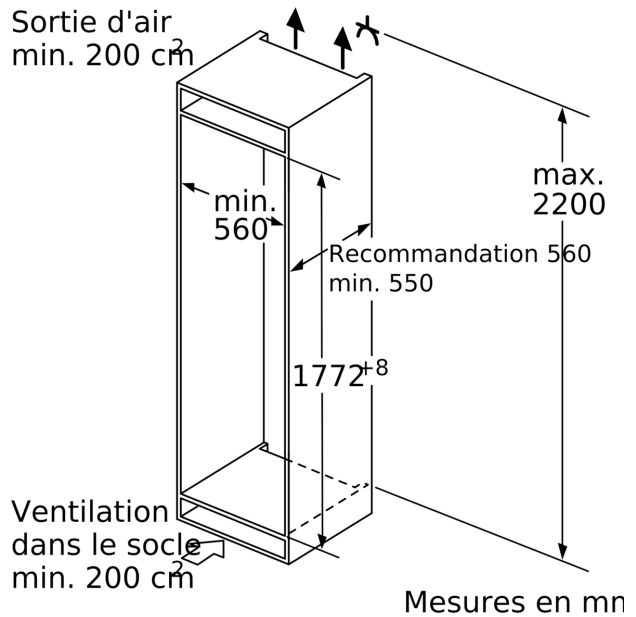

### Taille et poids

- Dimensions du produit: 1772x558x545 mm
- Dimensions du produit emballé: 1840x610x640 mm
- Hauteur minimum de la niche d'encastrement: 1775 mm
- Hauteur maximum de la niche d'encastrement: 1775 mm
- Hauteur minimum de la niche d'encastrement: 560 mm
- Largeur maximum de la niche d'encastrement: 560 mm
- Profondeur de la niche d'encastrement: 550 mm
- Poids net: 63.6 kg
- Longueur du cordon électrique: 230 cm

### Congélation

- Nombre d'étoiles: 4
- Autonomie en cas de coupure de courant (h): 12 h
- Nombre de tiroirs de congélation: 2
- Nombre de compartiments de congélation à volet: 0
- Nombre de bacs à glaçons: 1

### Connectivité

<sup>1</sup> Sur une échelle de classes d'efficacité énergétique de A à G

<sup>2</sup> Sur une échelle de classes d'efficacité énergétique de A à G

**Série 6, Réfrigérateur-congélateur  
intégrable avec compartiment  
congélation en bas, 177.2 x 55.8 cm,  
Charnières plates SoftClose  
KIS87ADE0Y**

Les dimensions d'espace libre recommandées dans le tableau doivent être respectées afin d'assurer une ouverture sans collision des portes de l'appareil, et d'éviter ainsi d'endommager les meubles de cuisine.