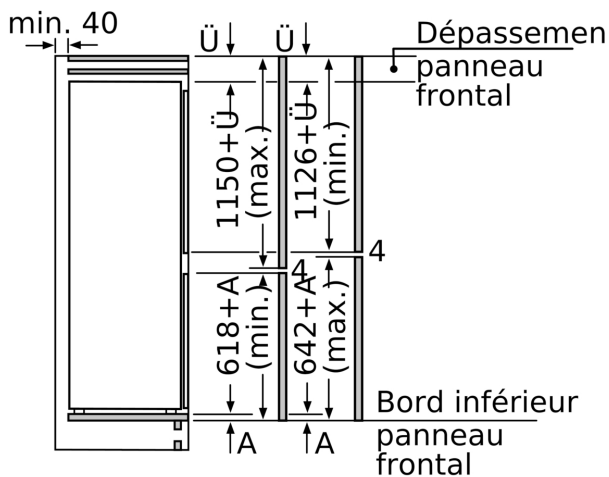

**Série 6, Réfrigérateur-congélateur
intégrable avec compartiment
congélation en bas, 177.2 x 55.8 cm,
Charnières plates SoftClose
KIS87ADE0Y**

Les dimensions de porte de meuble indiquées sont valables pour un joint de porte de 4 mm

Mesures en mm

Mesures en mm
Recommandation de dimension d'espace libre pour charnière plate