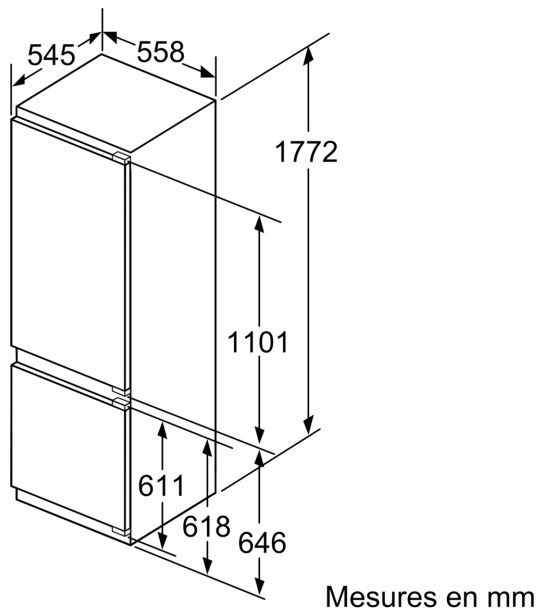

### Taille et poids

- Dimensions du produit: 1772x558x545 mm
- Dimensions du produit emballé: 1840x610x640 mm
- Hauteur minimum de la niche d'encastrement: 1775 mm
- Hauteur maximum de la niche d'encastrement: 1775 mm
- Hauteur minimum de la niche d'encastrement: 560 mm
- Largeur maximum de la niche d'encastrement: 560 mm
- Profondeur de la niche d'encastrement: 550 mm
- Poids net: 63.6 kg
- Longueur du cordon électrique: 230 cm

### Congélation

- Nombre d'étoiles: 4
- Autonomie en cas de coupure de courant (h): 12 h
- Nombre de tiroirs de congélation: 2
- Nombre de compartiments de congélation à volet: 0
- Nombre de bacs à glaçons: 1

### Connectivité

<sup>1</sup> Sur une échelle de classes d'efficacité énergétique de A à G

<sup>2</sup> Sur une échelle de classes d'efficacité énergétique de A à G

**Série 6, Réfrigérateur-congélateur  
intégrable avec compartiment  
congélation en bas, 177.2 x 55.8 cm,  
Charnières plates SoftClose  
KIS87ADE0Y**

Les dimensions de porte de meuble indiquées sont valables pour un joint de porte de 4 mm

Mesures en mm

Mesures en mm  
Recommandation de dimension d'espace libre pour charnière plate

F	R	X
16-19	0-3	2,5
20	0-1	3
	2-3	2,5
21	0-1	3
	2-3	2,5
22	0	4
	1	3,5
	2-3	3