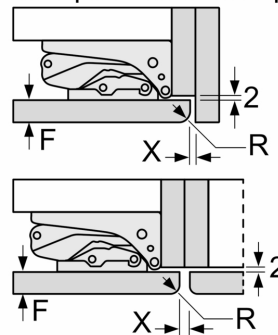

### Taille et poids

- Dimensions du produit: 1772x558x545 mm
- Dimensions du produit emballé: 1840x610x640 mm
- Hauteur minimum de la niche d'encastrement: 1775 mm
- Hauteur maximum de la niche d'encastrement: 1775 mm
- Hauteur minimum de la niche d'encastrement: 560 mm
- Largeur maximum de la niche d'encastrement: 560 mm
- Profondeur de la niche d'encastrement: 550 mm
- Poids net: 63.6 kg
- Longueur du cordon électrique: 230 cm

Les dimensions de porte de meuble indiquées sont valables pour un joint de porte de 4 mm

Mesures en mm

Mesures en mm  
Recommandation de dimension d'espace libre pour charnière plate

F	R	X
16-19	0-3	2,5
20	0-1	3
	2-3	2,5
21	0-1	3
	2-3	2,5
22	0	4
	1	3,5
	2-3	3