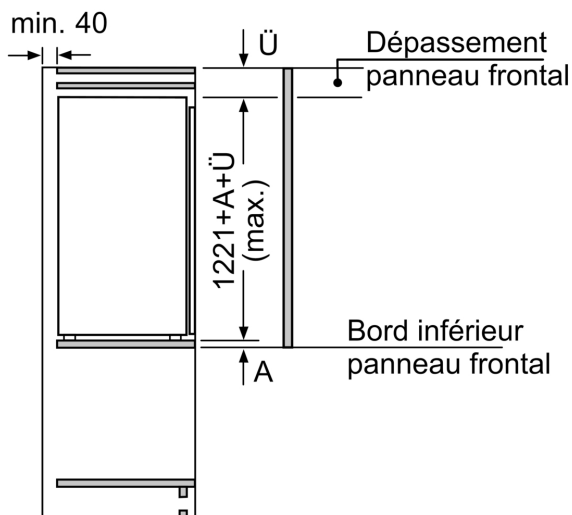

Mesures en mm