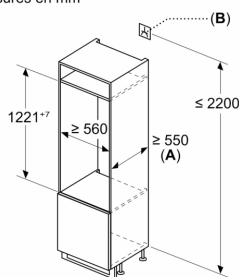

Taille et poids

- Dimensions du produit: 1221x558x545 mm
- Dimensions du produit emballé: 1290x620x640 mm
- Hauteur minimum de la niche d'encastrement: 1225 mm
- Hauteur maximum de la niche d'encastrement: 1225 mm
- Hauteur minimum de la niche d'encastrement: 560 mm
- Largeur maximum de la niche d'encastrement: 560 mm
- Profondeur de la niche d'encastrement: 550 mm
- Poids net: 47.6 kg
- Longueur du cordon électrique: 230 cm

Réfrigération

- Nombre de clayettes dans le réfrigérateur: 4
- Nombre de clayettes dans le réfrigérateur: 3

**Série 8, Réfrigérateur intégrable,
122.1 x 55.8 cm, Charnières plates
SoftClose
KIF41ADD0**

A	B	C	D
1500-1750	22	22	B+5 / C+5
720-1400	19	19	
A1	15	19	
A2	15	19	

Mesures en mm

Mesures en mm

A: ≥ 560 mm (recommandé)

B: Prise

Mesures en mm

Recommandation de dimension d'espace libre pour charnière plate

Mesures en mm

F	R	X
16-19	0-3	2,5
20	0-1	3
	2-3	2,5
21	0-1	3
	2-3	2,5
22	0	4
	1	3,5
	2-3	3

Les dimensions d'espace libre recommandées dans le tableau doivent être respectées afin d'assurer une ouverture sans collision des portes de l'appareil, et d'éviter ainsi d'endommager les meubles de cuisine.