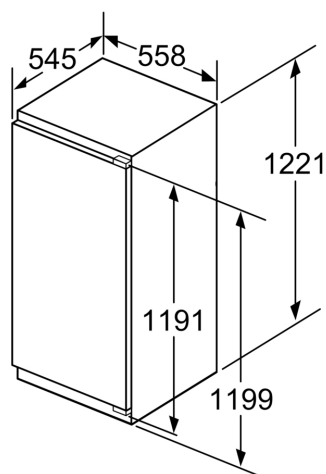

Taille et poids

- Dimensions du produit: 1221x558x545 mm
- Dimensions du produit emballé: 1290x620x640 mm
- Hauteur minimum de la niche d'encastrement: 1225 mm
- Hauteur maximum de la niche d'encastrement: 1225 mm
- Hauteur minimum de la niche d'encastrement: 560 mm
- Largeur maximum de la niche d'encastrement: 560 mm
- Profondeur de la niche d'encastrement: 550 mm
- Poids net: 47.6 kg
- Longueur du cordon électrique: 230 cm

Mesures en mm

Mesures en mm

A: ≥ 560 mm (recommandé)

B: Prise

Mesures en mm

Recommandation de dimension d'espace libre pour charnière plate

Mesures en mm

F	R	X
16-19	0-3	2,5
20	0-1	3
	2-3	2,5
21	0-1	3
	2-3	2,5
22	0	4
	1	3,5
	2-3	3

Les dimensions d'espace libre recommandées dans le tableau doivent être respectées afin d'assurer une ouverture sans collision des portes de l'appareil, et d'éviter ainsi d'endommager les meubles de cuisine.