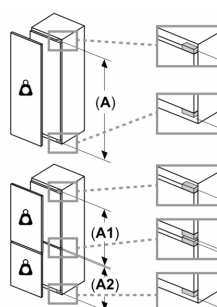

**Série 8, Réfrigérateur intégrable,
122.1 x 55.8 cm, Charnières plates
SoftClose
KIF41ADD0**

A	B	C	D
1500-1750	22	22	B+5 / C+5
720-1400	19	19	
A1	15	19	
A2	15	19