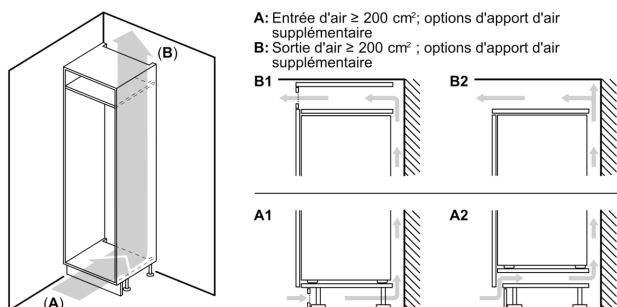

**Série 8, Réfrigérateur intégrable,
122.1 x 55.8 cm, Charnières plates
SoftClose
KIF41ADD0**

A	B	C	D
1500-1750	22	22	B+5 / C+5
720-1400	19	19	
A1	15	19	
A2	15	19