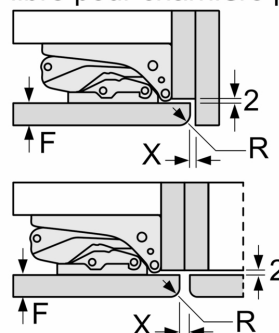

Taille et poids

- Dimensions du produit: 1221x558x545 mm
- Dimensions du produit emballé: 1290x620x640 mm
- Hauteur minimum de la niche d'encastrement: 1225 mm
- Hauteur maximum de la niche d'encastrement: 1225 mm
- Hauteur minimum de la niche d'encastrement: 560 mm
- Largeur maximum de la niche d'encastrement: 560 mm
- Profondeur de la niche d'encastrement: 550 mm
- Poids net: 47.6 kg
- Longueur du cordon électrique: 230 cm

Mesures en mm

Mesures en mm

A: ≥ 560 mm (recommandé)

B: Prise

Mesures en mm

Recommandation de dimension d'espace libre pour charnière plate

Mesures en mm

F	R	X
16-19	0-3	2,5
20	0-1	3
	2-3	2,5
21	0-1	3
	2-3	2,5
22	0	4
	1	3,5
	2-3	3

Les dimensions d'espace libre recommandées dans le tableau doivent être respectées afin d'assurer une ouverture sans collision des portes de l'appareil, et d'éviter ainsi d'endommager les meubles de cuisine.