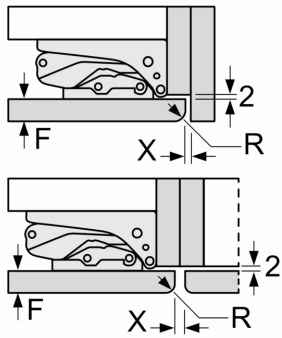

Zubehör

- Eiswürfelschale
- Flaschenkamm

**Serie 6, Einbau-Kühlschrank mit
Gefrierfach, 157.8 x 55.8 cm,
Flachscharnier
KIL72AFE0**

	A	B	C	D
1500-1750	22	22		
720-1400	19	19		
A1	15	19		B+5 / C+5
A2	15	19		

Masse in mm

Masse in mm

Masse in mm

Maximal zulässiges Gewicht der Möbelfronten

Montierte Möbeltüren, die das zulässige Gewicht überschreiten, können zu Beschädigungen und zu Funktionsbeeinträchtigung am Scharnier führen.

T: Gerätürhöhe inklusiv	ungedämpftes Scharnier	gedämpftes Scharnier
Scharniere in mm:	Tür in kg:	Tür in kg:
1500-1750	22	22

Masse in mm
Empfehlung Spaltmasse für Flachscharnier

F	R	X
16-19	0-3	2,5
20	0-1	3
	2-3	2,5
21	0-1	3
	2-3	2,5
22	0	4
	1	3,5
	2-3	3