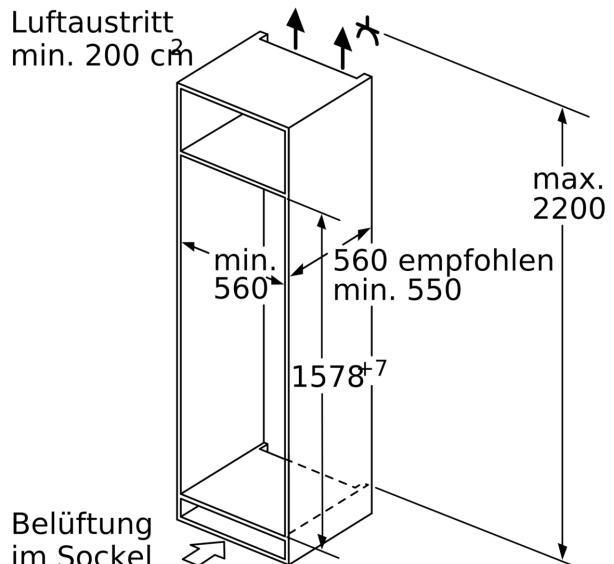

Technische Daten

Energieeffizienzklasse ¹ :	E
Durchschnittlicher Energieverbrauch in Kilowattstunden pro Jahr (kWh/a):	174 kWh/annum
Volumen des Gefrierbereichs:	34 l
Volumen des Kühlbereichs:	214 l
Luftschallemissionen:	36 dB(A) re 1pW
Luftschallemissionsklasse:	C
Bauform:	Einbau
Dekorrahmen/ - platte:	Nicht möglich
Höhe:	1578 mm
Gerätebreite:	558 mm
Gerätetiefe:	545 mm
Nischenmaße für Installation (H x B x T):	1580x560x550 mm
Nettogewicht:	58.2 kg
Anschlusswert:	90 W
Absicherung:	10 A
Türanschlag:	Rechts wechselbar
Spannung:	220-240 V
Frequenz:	50 Hz
Länge Netzkabel:	230 cm
Anzahl Verdichter:	1
Anzahl unabhängiger Kühlkreisläufe:	1
Innenlüfter:	Nein
Scharniere wechselbar:	Ja
Anzahl höhenverstellbarer Ablagen im Kühlbereich:	3
Flaschenregale:	Nein
EAN-Nummer:	4242005215416
Marke:	Bosch
Internationale Bestellbezeichnung:	KIL72AFE0
Produktkategorie:	Kühlschrank
Gerätetyp:	Vollintegrierbar
Integriertes Zubehör:	1 x Eiswürfelschale

Gefriereteil

- Nutzinhalt Gefriereteil: 34 l
- Gefriervermögen (kg/24h): 4.6
- Lagerzeit bei Störung : 16 h
- 1 Gefrierfach mit Klappe
- Pizza-gerechtes Gefrierfach

Technische Informationen

- Gerätemasse (H x B x T): 157.8 cm x 55.8 cm x 54.5 cm
- Nischenmasse (H x B x T): 158.0 cm x 56.0 cm x 55.0 cm
- Türanschlag rechts, wechselbar
- Anschlusswert: 90 W Anschlusswert: 90 W
- 220 - 240 V

Zubehör

- Eiswürfelschale
- Flaschenkamm

**Serie 6, Einbau-Kühlschrank mit
Gefrierfach, 157.8 x 55.8 cm,
Flachscharnier
KIL72AFE0**

	A	B	C	D
1500-1750	22	22		
720-1400	19	19		
A1	15	19		B+5 / C+5
A2	15	19		

Masse in mm

Masse in mm

Masse in mm

Maximal zulässiges Gewicht der Möbelfronten

Montierte Möbeltüren, die das zulässige Gewicht überschreiten, können zu Beschädigungen und zu Funktionsbeeinträchtigung am Scharnier führen.