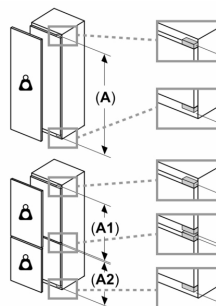

Gefriereteil

- Nutzinhalt Gefriereteil: 34 l
- Gefriervermögen (kg/24h): 4.6
- Lagerzeit bei Störung : 16 h
- 1 Gefrierfach mit Klappe
- Pizza-gerechtes Gefrierfach

Technische Informationen

- Gerätemasse (H x B x T): 157.8 cm x 55.8 cm x 54.5 cm
- Nischenmasse (H x B x T): 158.0 cm x 56.0 cm x 55.0 cm
- Türanschlag rechts, wechselbar
- Anschlusswert: 90 W Anschlusswert: 90 W
- 220 - 240 V

Zubehör

- Eiswürfelschale
- Flaschenkamm

**Serie 6, Einbau-Kühlschrank mit
Gefrierfach, 157.8 x 55.8 cm,
Flachscharnier
KIL72AFE0**

	A	B	C	D
1500-1750	22	22		
720-1400	19	19		
A1	15	19		B+5 / C+5
A2	15	19		