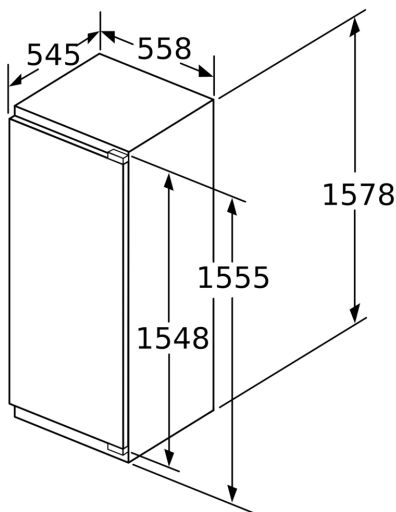

Gefriereteil

- Nutzinhalt Gefriereteil: 34 l
- Gefriervermögen (kg/24h): 4.6
- Lagerzeit bei Störung : 16 h
- 1 Gefrierfach mit Klappe
- Pizza-gerechtes Gefrierfach

Technische Informationen

- Gerätemasse (H x B x T): 157.8 cm x 55.8 cm x 54.5 cm
- Nischenmasse (H x B x T): 158.0 cm x 56.0 cm x 55.0 cm
- Türanschlag rechts, wechselbar
- Anschlusswert: 90 W Anschlusswert: 90 W
- 220 - 240 V

Zubehör

- Eiswürfelschale
- Flaschenkamm

**Serie 6, Einbau-Kühlschrank mit
Gefrierfach, 157.8 x 55.8 cm,
Flachscharnier
KIL72AFE0**

	A	B	C	D
1500-1750	22	22		
720-1400	19	19		
A1	15	19		B+5 / C+5
A2	15	19		