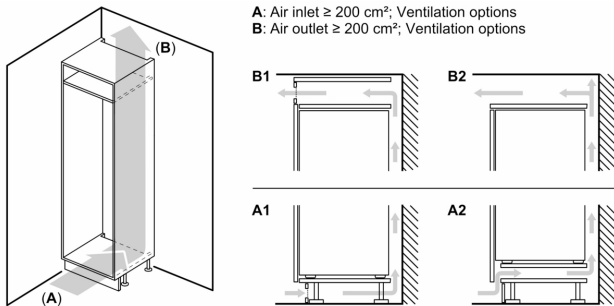

Gefriereteil

- Nutzinhalt Gefriereteil: 34 l
- Gefriervermögen (kg/24h): 4.6
- Lagerzeit bei Störung : 16 h
- 1 Gefrierfach mit Klappe
- Pizza-gerechtes Gefrierfach

Technische Informationen

- Gerätemasse (H x B x T): 157.8 cm x 55.8 cm x 54.5 cm
- Nischenmasse (H x B x T): 158.0 cm x 56.0 cm x 55.0 cm
- Türanschlag rechts, wechselbar
- Anschlusswert: 90 W Anschlusswert: 90 W
- 220 - 240 V

Zubehör

- Eiswürfelschale
- Flaschenkamm

**Serie 6, Einbau-Kühlschrank mit
Gefrierfach, 157.8 x 55.8 cm,
Flachscharnier
KIL72AFE0**

	A	B	C	D
1500-1750	22	22		
720-1400	19	19		
A1	15	19		B+5 / C+5
A2	15	19		