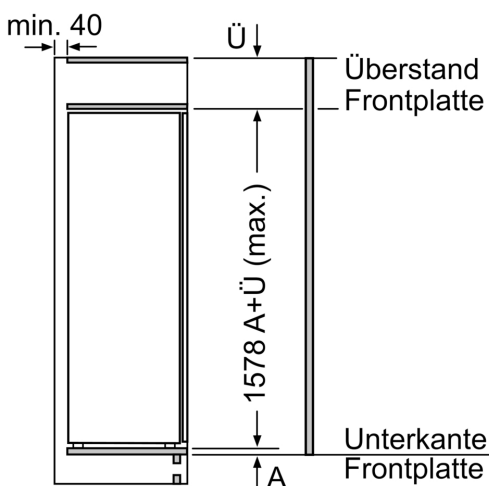

**Serie 6, Einbau-Kühlschrank mit
Gefrierfach, 157.8 x 55.8 cm,
Flachscharnier
KIL72AFE0**

	A	B	C	D
1500-1750	22	22		
720-1400	19	19		
A1	15	19		B+5 / C+5
A2	15	19		

Masse in mm

Maximal zulässiges Gewicht der Möbelfronten

Montierte Möbeltüren, die das zulässige Gewicht überschreiten, können zu Beschädigungen und zu Funktionsbeeinträchtigung am Scharnier führen.

T: Gerätürhöhe inklusiv	ungedämpftes Scharnier	gedämpftes Scharnier
Scharniere in mm:	Tür in kg:	Tür in kg:
1500-1750	22	22