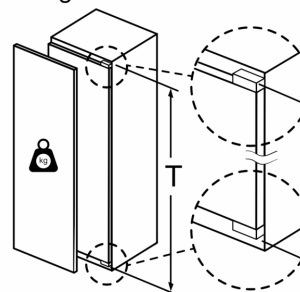

Gefriereteil

- Nutzinhalt Gefriereteil: 34 l
- Gefriervermögen (kg/24h): 4.6
- Lagerzeit bei Störung : 16 h
- 1 Gefrierfach mit Klappe
- Pizza-gerechtes Gefrierfach

Technische Informationen

- Gerätemasse (H x B x T): 157.8 cm x 55.8 cm x 54.5 cm
- Nischenmasse (H x B x T): 158.0 cm x 56.0 cm x 55.0 cm
- Türanschlag rechts, wechselbar
- Anschlusswert: 90 W Anschlusswert: 90 W
- 220 - 240 V

Zubehör

- Eiswürfelschale
- Flaschenkamm

**Serie 6, Einbau-Kühlschrank mit
Gefrierfach, 157.8 x 55.8 cm,
Flachscharnier
KIL72AFE0**

	A	B	C	D
1500-1750	22	22		
720-1400	19	19		
A1	15	19		B+5 / C+5
A2	15	19		

Masse in mm

Masse in mm

Masse in mm

Maximal zulässiges Gewicht der Möbelfronten

Montierte Möbeltüren, die das zulässige Gewicht überschreiten, können zu Beschädigungen und zu Funktionsbeeinträchtigung am Scharnier führen.