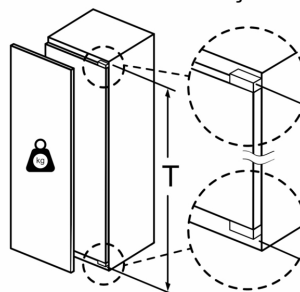

Informations techniques

- Dimensions: H 158 x L 56 x P 55 cm
- Dimensions de la niche (H x B x T): 158.0 cm x 56.0 cm x 55.0 cm
- Charnières à droite, réversibles
- Puissance de raccordement: Puissance de raccordement: 90 W
- 220 - 240 V

A	B	C	D
1500-1750	22	22	B+5 / C+5
720-1400	19	19	
A1	15	19	
A2	15	19	

Mesures en mm

Mesures en mm

Mesures en mm

Poids maximum autorisé des façades de meubles

Les portes de meubles montées qui dépassent le poids autorisé peuvent endommager la charnière et nuire à son fonctionnement.

T : hauteur de porte de l'appareil incluse	charnière non amortie, Porte en kg :	charnière amortie, Porte en kg :
Charnières en mm :		
1500-1750	22	22

Mesures en mm

Recommandation de dimension d'espace libre pour charnière plate

	F	R	X
16-19		0-3	2,5
20		0-1	3
		2-3	2,5
21		0-1	3
		2-3	2,5
22		0	4
		1	3,5
		2-3	3

Les dimensions d'espace libre recommandées dans le tableau doivent être respectées afin d'assurer une ouverture sans collision des portes de l'appareil, et d'éviter ainsi d'endommager les meubles de cuisine.