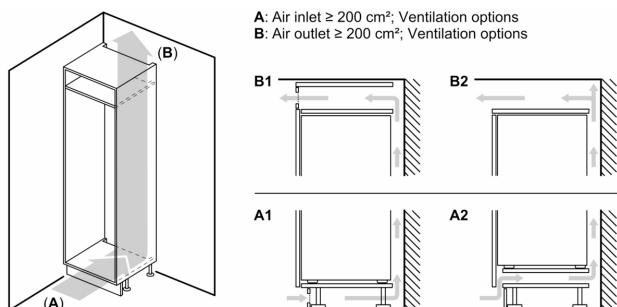

**Série 6, Réfrigérateur intégrable
avec compartiment congélation,
157.8 x 55.8 cm, charnière plate
KIL72AFE0**

Poids maximal admissible des façades de l'appareil

Les façades d'appareils montés qui dépassent le poids autorisé peuvent provoquer des dommages et entraîner un dysfonctionnement des charnières

- Δ Poids
- A: Hauteur de la porte de l'appareil, charnières comprises, en mm
- B: Charnière non amortie, façade de l'appareil en kg
- C: Charnière amortie, façade de l'appareil en kg
- D: Charge supplémentaire possible en kg avec le kit de charge lourde

A	B	C	D
1500-1750	22	22	B+5 / C+5
720-1400	19	19	
A1	15	19	
A2	15	19