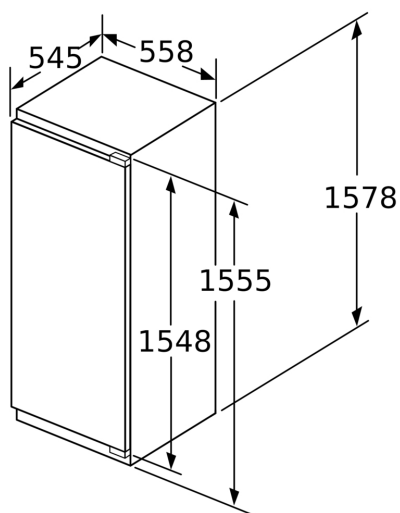

Mesures en mm