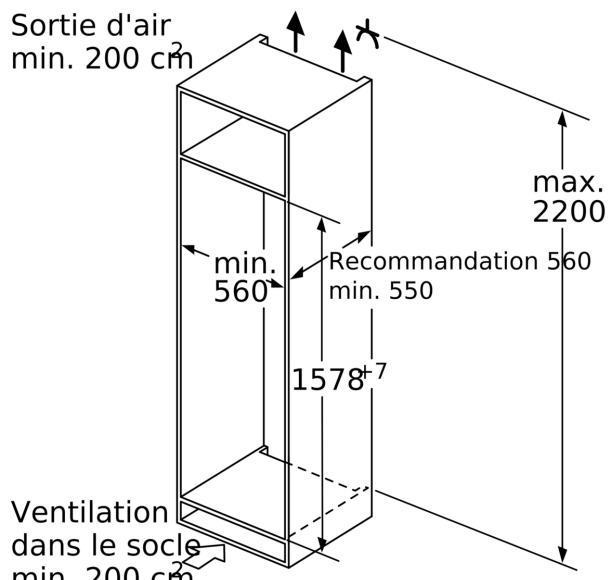

Mesures en mm