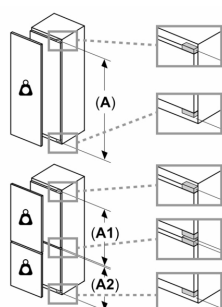

**Série 6, Réfrigérateur intégrable
avec compartiment congélation,
157.8 x 55.8 cm, charnière plate
KIL72AFE0**

Poids maximal admissible des façades de l'appareil

Les façades d'appareils montés qui dépassent le poids autorisé peuvent provoquer des dommages et entraîner un dysfonctionnement des charnières

- Δ Poids
- A: Hauteur de la porte de l'appareil, charnières comprises, en mm
- B: Charnière non amortie, façade de l'appareil en kg
- C: Charnière amortie, façade de l'appareil en kg
- D: Charge supplémentaire possible en kg avec le kit de charge lourde

A	B	C	D
1500-1750	22	22	B+5 / C+5
720-1400	19	19	
A1	15	19	
A2	15	19