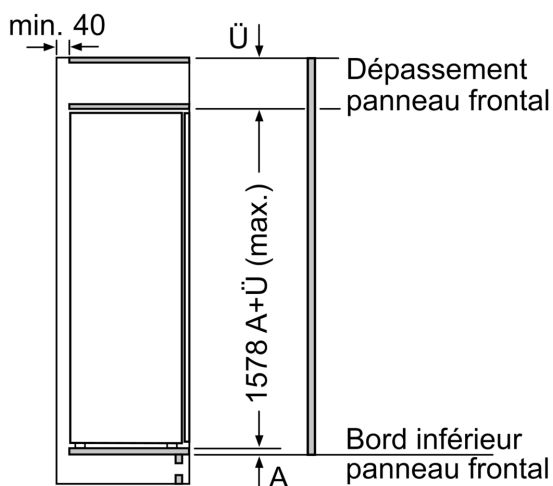

Informations techniques

- Dimensions: H 158 x L 56 x P 55 cm
- Dimensions de la niche (H x B x T): 158.0 cm x 56.0 cm x 55.0 cm
- Charnières à droite, réversibles
- Puissance de raccordement: Puissance de raccordement: 90 W
- 220 - 240 V

A	B	C	D
1500-1750	22	22	B+5 / C+5
720-1400	19	19	
A1	15	19	
A2	15	19	

Mesures en mm

Mesures en mm

Mesures en mm

Poids maximum autorisé des façades de meubles

Les portes de meubles montées qui dépassent le poids autorisé peuvent endommager la charnière et nuire à son fonctionnement.