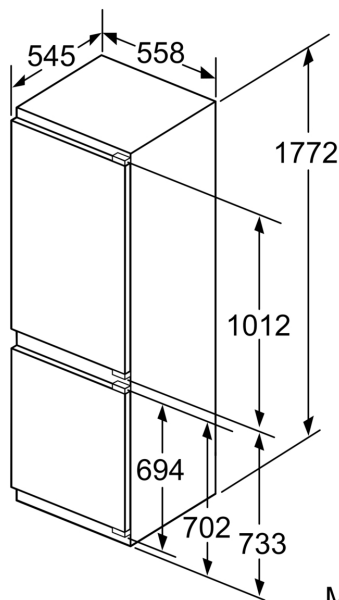

Informations techniques

- Dimensions: H 177 x L 56 x P 55 cm
- Dimensions de la niche (H x B x T): 177.5 cm x 56.0 cm x 55.0 cm
- Charnières à droite, réversibles
- Puissance de raccordement: Puissance de raccordement: 90 W
- 220 - 240 V

Les dimensions de porte de meuble indiquées sont valables pour un joint de porte de 4 mm.
Mesures en mm

Mesures en mm
Recommandation de dimension d'espace libre pour charnière plate

F	R	X
16-19	0-3	2,5
20	0-1	3
	2-3	2,5
21	0-1	3
	2-3	2,5
22	0	4
	1	3,5
	2-3	3