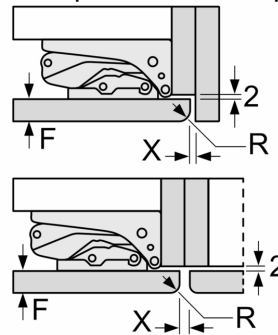

Informations techniques

- Dimensions: H 177 x L 56 x P 55 cm
- Dimensions de la niche (H x B x T): 177.5 cm x 56.0 cm x 55.0 cm
- Charnières à droite, réversibles
- Puissance de raccordement: Puissance de raccordement: 90 W
- 220 - 240 V

Les dimensions de porte de meuble indiquées sont valables pour un joint de porte de 4 mm.
Mesures en mm

Mesures en mm
Recommandation de dimension d'espace libre pour charnière plate

F	R	X
16-19	0-3	2,5
20	0-1	3
	2-3	2,5
21	0-1	3
	2-3	2,5
22	0	4
	1	3,5
	2-3	3

Les dimensions d'espace libre recommandées dans le tableau doivent être respectées afin d'assurer une ouverture sans collision des portes de l'appareil, et d'éviter ainsi d'endommager les meubles de cuisine.