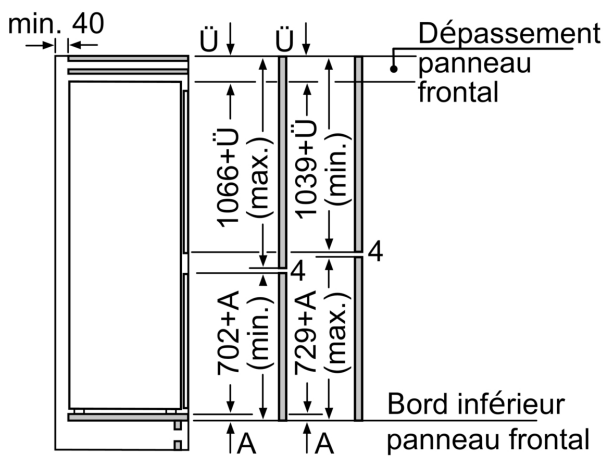

Les dimensions de porte de meuble indiquées sont valables pour un joint de porte de 4 mm.
Mesures en mm

Mesures en mm
Recommandation de dimension d'espace libre pour charnière plate

F	R	X
16-19	0-3	2,5
20	0-1	3
	2-3	2,5
21	0-1	3
	2-3	2,5
22	0	4
	1	3,5
	2-3	3

Les dimensions d'espace libre recommandées dans le tableau doivent être respectées afin d'assurer une ouverture sans collision des portes de l'appareil, et d'éviter ainsi d'endommager les meubles de cuisine.