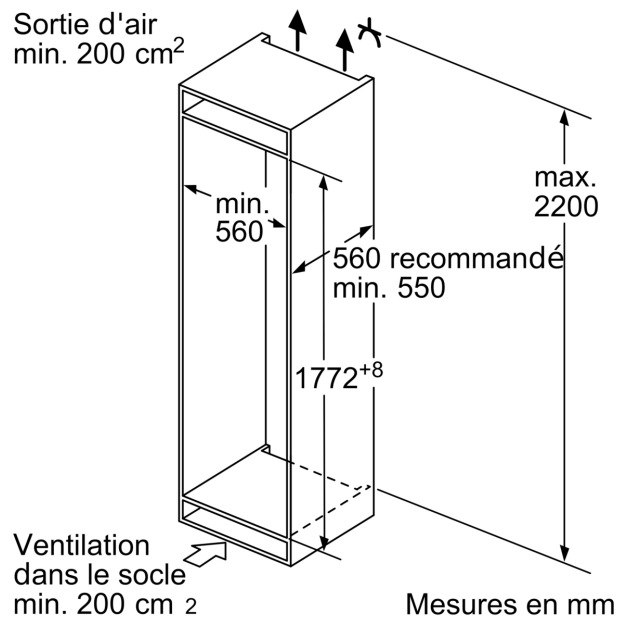

**Série 8, Réfrigérateur-congélateur
intégrable avec compartiment
congélation en bas, 177.2 x 55.8 cm,
charnière plate
KIF86PFE0**

A	B	C	D
1500-1750	22	22	B+5 / C+5
720-1400	19	19	
A1	15	19	
A2	15	19