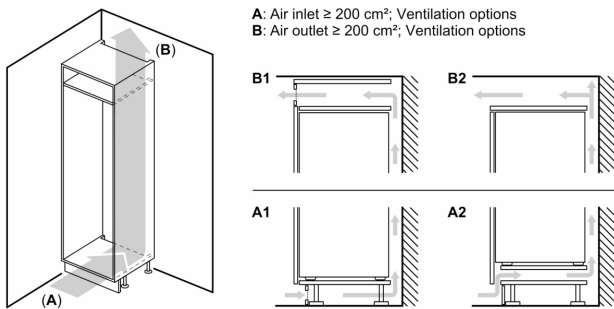

**Série 8, Réfrigérateur-congélateur
intégrable avec compartiment
congélation en bas, 177.2 x 55.8 cm,
charnière plate
KIF86PFE0**

A	B	C	D
1500-1750	22	22	B+5 / C+5
720-1400	19	19	
A1	15	19	
A2	15	19