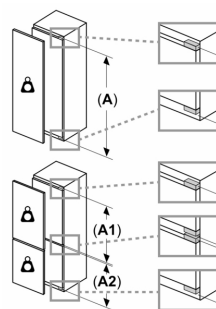

**Série 8, Réfrigérateur-congélateur
intégrable avec compartiment
congélation en bas, 177.2 x 55.8 cm,
charnière plate
KIF86PFE0**

A	B	C	D
1500-1750	22	22	B+5 / C+5
720-1400	19	19	
A1	15	19	
A2	15	19