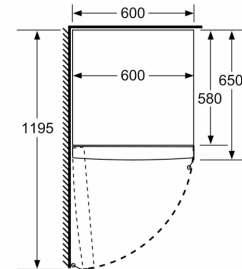

Technische Informationen

- Türanschlag links, wechselbar
- Höhenverstellbare Füße vorne, Rollen hinten
- Gerätemasse (H x B x T): 186.0 cm x 60.0 cm x 65.0 cm
- Türöffnungswinkel 90°
- 220 - 240 V

Zubehör

- ¹Auf Basis der Ergebnisse der Normprüfung über 24 Std.
Tatsächlicher Verbrauch abhängig von Nutzung/Standort des Geräts.
- Damit der deklarierte Energieverbrauch erzielt wird, sind die dem Gerät beigelegten Abstandshalter zu verwenden. Hierdurch vergrößert sich die Gerätetiefe um ca. 3,5 cm. Das Gerät ist ohne Verwendung der Abstandshalter voll funktionsfähig, hat aber einen geringfügig höheren Energieverbrauch.

Masse in cm

Masse in mm

Masse in mm