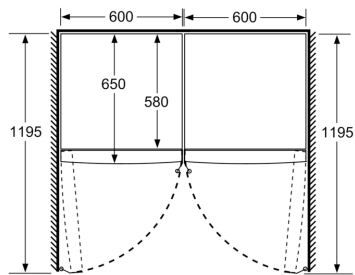

Technische Informationen

- Türanschlag links, wechselbar
- Höhenverstellbare Füße vorne, Rollen hinten
- Gerätemasse (H x B x T): 186.0 cm x 60.0 cm x 65.0 cm
- Türöffnungswinkel 90°
- 220 - 240 V

Zubehör

Serie 4, Freistehender Kühlschrank, 186 x 60 cm, Weiss KSV36VWEP

	a	b	c	d	e	f
KSW36, GSD36	187					
KSV36, KSF36, GSN36, GSV36	186					
KSV33, GSN33, GSV33	176	60	65	58	60	119.5
KSV29, GSN29, GSV29	161					
GSV24	146					
GSN51	161					
GSN54	176	70	78	70	70	142
GSN58	191					

- a Höhe
 b Breite
 c Tiefe bei geschlossener Tür ohne Griff und ohne Abstandsteil
 d Tiefe des Schrankes ohne Abstandsteil
 e Breite bei geöffneter Tür ohne Griff
 f Tiefe bei geöffneter Tür ohne Griff und ohne Abstandsteil

Masse in cm

Masse in mm

Masse in mm