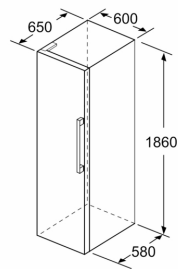

Serie 4, Freistehender Kühlschrank, 186 x 60 cm, Weiss KSV36VWEP

	a	b	c	d	e	f
KSW36, GSD36	187					
KSV36, KSF36, GSN36, GSV36	186					
KSV33, GSN33, GSV33	176	60	65	58	60	119.5
KSV29, GSN29, GSV29	161					
GSV24	146					
GSN51	161					
GSN54	176	70	78	70	70	142
GSN58	191					

1. a Höhe
   b Breite
   c Tiefe bei geschlossener Tür ohne Griff und ohne Abstandsteil
   d Tiefe des Schrankes ohne Abstandsteil
   e Breite bei geöffneter Tür ohne Griff
   f Tiefe bei geöffneter Tür ohne Griff und ohne Abstandsteil

Masse in cm

Masse in mm