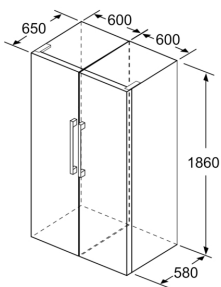

Serie 4, Freistehender Kühlschrank, 186 x 60 cm, Weiss KSV36VWEP

	a	b	c	d	e	f
KSW36, GSD36	187					
KSV36, KSF36, GSN36, GSV36	186					
KSV33, GSN33, GSV33	176	60	65	58	60	119.5
KSV29, GSN29, GSV29	161					
GSV24	146					
GSN51	161					
GSN54	176	70	78	70	70	142
GSN58	191					

1. a Höhe
   b Breite
   c Tiefe bei geschlossener Tür ohne Griff und ohne Abstandsteil
   d Tiefe des Schrankes ohne Abstandsteil
   e Breite bei geöffneter Tür ohne Griff
   f Tiefe bei geöffneter Tür ohne Griff und ohne Abstandsteil

Masse in cm

Masse in mm

Masse in mm