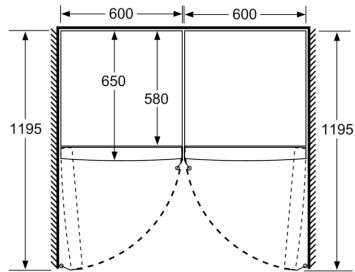

Série 4, Réfrigérateur pose libre, 186 x 60 cm, Blanc KSV36VWEP

	a	b	c	d	e	f
KSW36, GSD36	187					
KSV36, KSF36, GSN36, GSV36	186					
KSV33, GSN33, GSV33	176	60	65	58	60	119.5
KSV29, GSN29, GSV29	161					
GSV24	146					
GSN51	161					
GSN54	176	70	78	70	70	142
GSN58	191					

- a Hauteur
b Largeur
c Profondeur la porte fermée sans poignée et sans pièce d'écartement
d Profondeur du meuble sans pièce d'écartement
e Largeur porte ouverte sans poignée
f Profondeur la porte ouverte sans poignée et sans pièce d'écartement

Mesures en cm

Mesures en mm

Mesures en mm