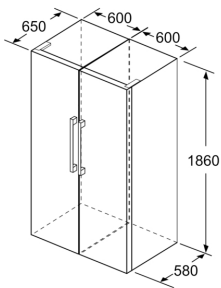

Série 4, Réfrigérateur pose libre, 186 x 60 cm, Blanc KSV36VWEP

	a	b	c	d	e	f
KSW36, GSD36	187					
KSV36, KSF36, GSN36, GSV36	186					
KSV33, GSN33, GSV33	176	60	65	58	60	119.5
KSV29, GSN29, GSV29	161					
GSV24	146					
GSN51	161					
GSN54	176	70	78	70	70	142
GSN58	191					

- a Hauteur
b Largeur
c Profondeur la porte fermée sans poignée et sans pièce d'écartement
d Profondeur du meuble sans pièce d'écartement
e Largeur porte ouverte sans poignée
f Profondeur la porte ouverte sans poignée et sans pièce d'écartement

Mesures en cm

Mesures en mm

Mesures en mm