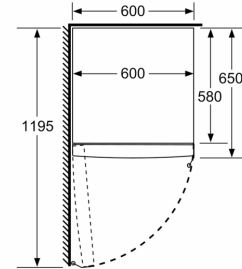

Système fraîcheur

- 1 compartiment VitaFresh avec contrôle de l'humidité - les fruits et légumes restent frais et riches en vitamines plus longtemps

Informations techniques

- Charnières à gauche, réversibles
- Pieds réglables à l'avant et roulettes à l'arrière
- Dimensions: H 186 x L 60 x P 65 cm
- Ouverture de porte à 90° sans débord
- 220 - 240 V

Accessoires

- ¹Basé sur les résultats de l'essai standard de 24 heures de consommation réelle dépendent de l'utilisation / l'emplacement de l'appareil.
- Pour atteindre la consommation d'énergie annoncée, les butées de ventilations jointes doivent être utilisées. En conséquence, la profondeur de l'appareil s'accroît d'environ 3,5 cm. L'appareil utilisé sans ces butées est parfaitement fonctionnel, mais a une consommation sensiblement plus élevée.

- a Hauteur
b Largeur
c Profondeur la porte fermée sans poignée et sans pièce d'écartement
d Profondeur du meuble sans pièce d'écartement
e Largeur porte ouverte sans poignée
f Profondeur la porte ouverte sans poignée et sans pièce d'écartement

Mesures en cm

Mesures en mm

Mesures en mm