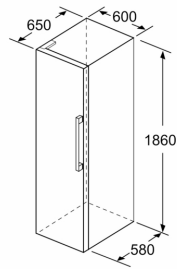

Série 4, Réfrigérateur pose libre, 186 x 60 cm, Blanc KSV36VWEP

	a	b	c	d	e	f
KSW36, GSD36	187					
KSV36, KSF36, GSN36, GSV36	186					
KSV33, GSN33, GSV33	176	60	65	58	60	119.5
KSV29, GSN29, GSV29	161					
GSV24	146					
GSN51	161					
GSN54	176	70	78	70	70	142
GSN58	191					

1. a Hauteur
   b Largeur
   c Profondeur la porte fermée sans poignée et sans pièce d'écartement
   d Profondeur du meuble sans pièce d'écartement
   e Largeur porte ouverte sans poignée
   f Profondeur la porte ouverte sans poignée et sans pièce d'écartement

Mesures en cm

Mesures en mm