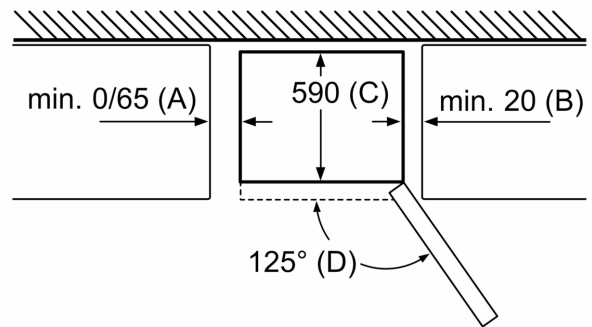

Informations techniques

- Charnières à droite, réversibles
- Pieds réglables à l'avant et roulettes à l'arrière
- Dimensions: H 186 x L 60 x P 66 cm
- Puissance de raccordement: Puissance de raccordement: 100 W
- 220 - 240 V

Mesures en mm

Nom de l'appareil	A	B	C	D
KGN33, 36, 39, 46, 49	0/65	20	590	125
KGF39, 49	0/65	20	590	125

Dimensions A :
pour les modèles équipés de poignées
intégrées verticalement, une distance
minimale de 65 mm est requise pour faciliter
l'ouverture. Mesures en mm