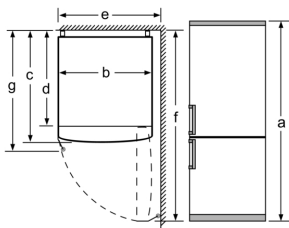

**Série 2, Réfrigérateur-congélateur
pose libre avec compartiment
congélation en bas, 186 x 60 cm,
Blanc, Total No Frost
KGN36NWEA**

Nom de l'appareil	a	b	c	d	e	f	g
KGN36 (Poignée intérieure)	1860	600	660	590	600	1210	660
KGN36 (Poignée extérieure)	1860	600	660	590	640	1210	700

Spécification	
a	Hauteur
b	Largeur
c	Profondeur avec porte fermée, sans poignée
d	Profondeur de l'armoire
e	Largeur avec porte ouverte jusqu'à 90°
f	Profondeur avec porte ouverte
g	Profondeur avec porte fermée, avec poignée

Mesures en mm