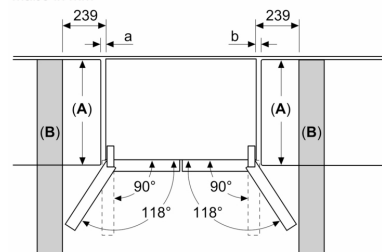

Gefrierteil

- 6 transparente Gefriergut-Schubladen
- Eiswürfelschale
- keine im Gefrierteil

Masse

- Gerätemasse (H x B x T): 183.0 cm x 90.5 cm x 73.1 cm

Technische Informationen

- 4 Rollen zum leichteren Transport, 3 davon höhenverstellbar zur Ausrichtung

- 220 - 240 V

Zubehör

- Eiswürfelschale

Länderspezifische Optionen

- ¹Auf Basis der Ergebnisse der Normprüfung über 24 Std. Tatsächlicher Verbrauch abhängig von Nutzung/Standort des Geräts.
- Damit der deklarierte Energieverbrauch erzielt wird, sind die dem Gerät beigefügten Abstandshalter zu verwenden. Hierdurch vergrößert sich die Gerätetiefe um ca. 3,5 cm. Das Gerät ist ohne Verwendung der Abstandshalter voll funktionsfähig, hat aber einen geringfügig höheren Energieverbrauch.
- Nutzinhalt 4-Sterne-Gefrierfach: 200 l
- 3 Abstellflächen aus Sicherheitsglas, davon 2 höhenverstellbar
- Akustische Warnung bei unzulässigem Temperaturanstieg
- 2 Flaschenabsteller
- LED Beleuchtung

**Serie 4, Kühl-Gefrier-Kombination,
mehrtürig, 183 x 90.5 cm, Edelstahl
KFN96VPEA**

Maße in mm

A: Front ist von 1830–1847 mm, bei voll ausgezogenen vorderen Nivellierfüßen, verstellbar

Maße in mm

A: Front ist von 1830–1847 mm, bei voll ausgezogenen vorderen Nivellierfüßen, verstellbar

B: 25 mm für feste Abstandhalter auf der Rückseite hinzufügen

Maße in mm

Maße in mm

A	a	b
≤ 600	0	0
600 < A ≤ 650	45	45
650 < A ≤ 700	60	60
> 700	239	239

A: Möbel- oder Arbeitsplattentiefe

B: Wand Schubläden ausziehbar und herausnehmbar bei 90° geöffneten Tür