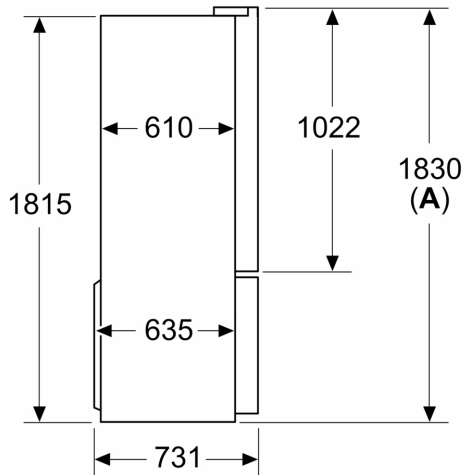

Gefrierteil

- 6 transparente Gefriergut-Schubladen
- Eiswürfelschale
- keine im Gefrierteil

Masse

- Gerätemasse (H x B x T): 183.0 cm x 90.5 cm x 73.1 cm

Technische Informationen

- 4 Rollen zum leichteren Transport, 3 davon höhenverstellbar zur Ausrichtung

- 220 - 240 V

Zubehör

- Eiswürfelschale

Länderspezifische Optionen

- ¹Auf Basis der Ergebnisse der Normprüfung über 24 Std. Tatsächlicher Verbrauch abhängig von Nutzung/Standort des Geräts.
- Damit der deklarierte Energieverbrauch erzielt wird, sind die dem Gerät beigefügten Abstandshalter zu verwenden. Hierdurch vergrößert sich die Gerätetiefe um ca. 3,5 cm. Das Gerät ist ohne Verwendung der Abstandshalter voll funktionsfähig, hat aber einen geringfügig höheren Energieverbrauch.
- Nutzinhalt 4-Sterne-Gefrierfach: 200 l
- 3 Abstellflächen aus Sicherheitsglas, davon 2 höhenverstellbar
- Akustische Warnung bei unzulässigem Temperaturanstieg
- 2 Flaschenabsteller
- LED Beleuchtung

**Serie 4, Kühl-Gefrier-Kombination,
mehrtürig, 183 x 90.5 cm, Edelstahl
KFN96VPEA**

Maße in mm

A: Front ist von 1830–1847 mm, bei voll ausgezogenen vorderen Nivellierfüßen, verstellbar

Maße in mm

A: Front ist von 1830–1847 mm, bei voll ausgezogenen vorderen Nivellierfüßen, verstellbar

B: 25 mm für feste Abstandhalter auf der Rückseite hinzufügen

Maße in mm

Maße in mm

A	a	b
≤ 600	0	0
600 < A ≤ 650	45	45
650 < A ≤ 700	60	60
> 700	239	239

A: Möbel- oder Arbeitsplattentiefe

B: Wand Schubläden ausziehbar und herausnehmbar bei 90° geöffneten Tür