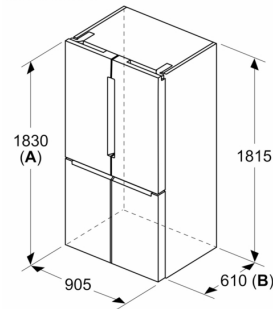

Gefrierteil

- 6 transparente Gefriergut-Schubladen
- Eiswürfelschale
- keine im Gefrierteil

Masse

- Gerätemasse (H x B x T): 183.0 cm x 90.5 cm x 73.1 cm

Technische Informationen

- 4 Rollen zum leichteren Transport, 3 davon höhenverstellbar zur Ausrichtung

- 220 - 240 V

Zubehör

- Eiswürfelschale

Länderspezifische Optionen

- ¹Auf Basis der Ergebnisse der Normprüfung über 24 Std. Tatsächlicher Verbrauch abhängig von Nutzung/Standort des Geräts.
- Damit der deklarierte Energieverbrauch erzielt wird, sind die dem Gerät beigefügten Abstandshalter zu verwenden. Hierdurch vergrößert sich die Gerätetiefe um ca. 3,5 cm. Das Gerät ist ohne Verwendung der Abstandshalter voll funktionsfähig, hat aber einen geringfügig höheren Energieverbrauch.
- Nutzinhalt 4-Sterne-Gefrierfach: 200 l
- 3 Abstellflächen aus Sicherheitsglas, davon 2 höhenverstellbar
- Akustische Warnung bei unzulässigem Temperaturanstieg
- 2 Flaschenabsteller
- LED Beleuchtung

**Serie 4, Kühl-Gefrier-Kombination,
mehrtürig, 183 x 90.5 cm, Edelstahl
KFN96VPEA**

Maße in mm

A: Front ist von 1830–1847 mm, bei voll ausgezogenen vorderen Nivellierfüßen, verstellbar

Maße in mm

A: Front ist von 1830–1847 mm, bei voll ausgezogenen vorderen Nivellierfüßen, verstellbar