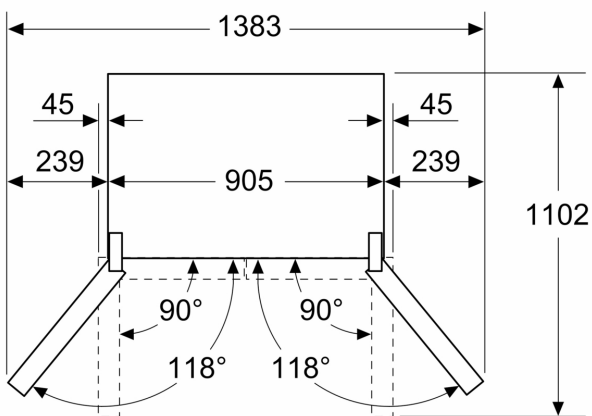

Gefrierteil

- 6 transparente Gefriergut-Schubladen
- Eiswürfelschale
- keine im Gefrierteil

Masse

- Gerätemasse (H x B x T): 183.0 cm x 90.5 cm x 73.1 cm

Technische Informationen

- 4 Rollen zum leichteren Transport, 3 davon höhenverstellbar zur Ausrichtung

- 220 - 240 V

Zubehör

- Eiswürfelschale

Länderspezifische Optionen

- ¹Auf Basis der Ergebnisse der Normprüfung über 24 Std. Tatsächlicher Verbrauch abhängig von Nutzung/Standort des Geräts.
- Damit der deklarierte Energieverbrauch erzielt wird, sind die dem Gerät beigefügten Abstandshalter zu verwenden. Hierdurch vergrößert sich die Gerätetiefe um ca. 3,5 cm. Das Gerät ist ohne Verwendung der Abstandshalter voll funktionsfähig, hat aber einen geringfügig höheren Energieverbrauch.
- Nutzinhalt 4-Sterne-Gefrierfach: 200 l
- 3 Abstellflächen aus Sicherheitsglas, davon 2 höhenverstellbar
- Akustische Warnung bei unzulässigem Temperaturanstieg
- 2 Flaschenabsteller
- LED Beleuchtung

**Serie 4, Kühl-Gefrier-Kombination,
mehrtürig, 183 x 90.5 cm, Edelstahl
KFN96VPEA**

Maße in mm

A: Front ist von 1830–1847 mm, bei voll ausgezogenen vorderen Nivellierfüßen, verstellbar

Maße in mm

A: Front ist von 1830–1847 mm, bei voll ausgezogenen vorderen Nivellierfüßen, verstellbar

B: 25 mm für feste Abstandhalter auf der Rückseite hinzufügen

Maße in mm

Maße in mm

A	a	b
≤ 600	0	0
600 < A ≤ 650	45	45
650 < A ≤ 700	60	60
> 700	239	239

A: Möbel- oder Arbeitsplattentiefe

B: Wand Schubläden ausziehbar und herausnehmbar bei 90° geöffneten Tür