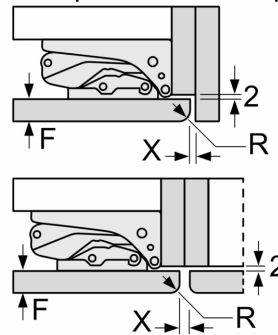

Les façades d'appareils montés qui dépassent le poids autorisé peuvent provoquer des dommages et entraîner un dysfonctionnement des charnières

- $\Delta$  Poids
- A: Hauteur de la porte de l'appareil, charnières comprises, en mm
- B: Charnière non amortie, façade de l'appareil en kg
- C: Charnière amortie, façade de l'appareil en kg

D: Charge supplémentaire possible en kg avec le kit de charge lourde

A	B	C	D
1500-1750	22	22	B+5 / C+5
720-1400	19	19	
A1	15	19	
A2	15	19	

Mesures en mm

Mesures en mm

Mesures en mm

A:  $\geq 560$  mm (recommandé)  
 B: Prise

Mesures en mm  
 Recommandation de dimension d'espace libre pour charnière plate

F	R	X
16-19	0-3	2,5
20	0-1	3
	2-3	2,5
21	0-1	3
	2-3	2,5
22	0	4
	1	3,5
	2-3	3

Les dimensions d'espace libre recommandées dans le tableau doivent être respectées afin d'assurer une ouverture sans collision des portes de l'appareil, et d'éviter ainsi d'endommager les meubles de cuisine.