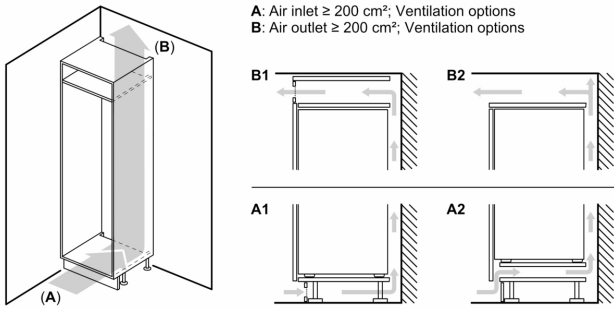

**Informations techniques**

- Charnières à gauche, réversibles
- Pieds réglables à l'avant et roulettes à l'arrière

- Longueur du câble d'alimentation: 230 cm
- 220 - 240 V

**Accessoires**

- bac à glaçons

**Système fraîcheur**

**Confort et sécurité**

**Série 6, Réfrigérateur intégrable  
avec compartiment congélation,  
122.1 x 55.8 cm, Charnières plates  
SoftClose  
KIL42ACD1H**

**Poids maximal admissible des façades de l'appareil**