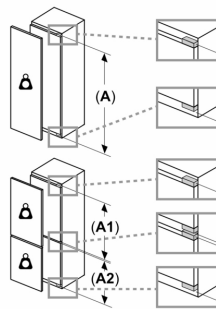

**Informations techniques**

- Charnières à gauche, réversibles
- Pieds réglables à l'avant et roulettes à l'arrière

- Longueur du câble d'alimentation: 230 cm
- 220 - 240 V

**Accessoires**

- bac à glaçons

**Système fraîcheur**

**Confort et sécurité**

**Série 6, Réfrigérateur intégrable  
avec compartiment congélation,  
122.1 x 55.8 cm, Charnières plates  
SoftClose  
KIL42ACD1H**

**Poids maximal admissible des façades de l'appareil**