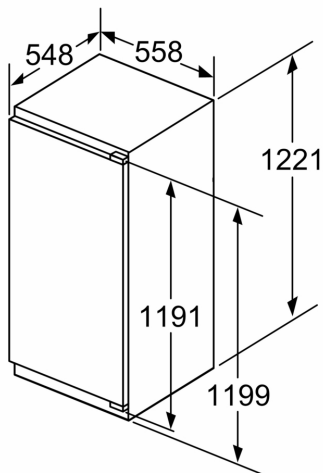

Poids maximal admissible des façades de l'appareil

Les façades d'appareils montés qui dépassent le poids autorisé peuvent provoquer des dommages et entraîner un dysfonctionnement des charnières

- Δ Poids
- A: Hauteur de la porte de l'appareil, charnières comprises, en mm
- B: Charnière non amortie, façade de l'appareil en kg
- C: Charnière amortie, façade de l'appareil en kg

D: Charge supplémentaire possible en kg avec le kit de charge lourde

A	B	C	D
1500-1750	22	22	B+5 / C+5
720-1400	19	19	
A1	15	19	
A2	15	19	

Mesures en mm