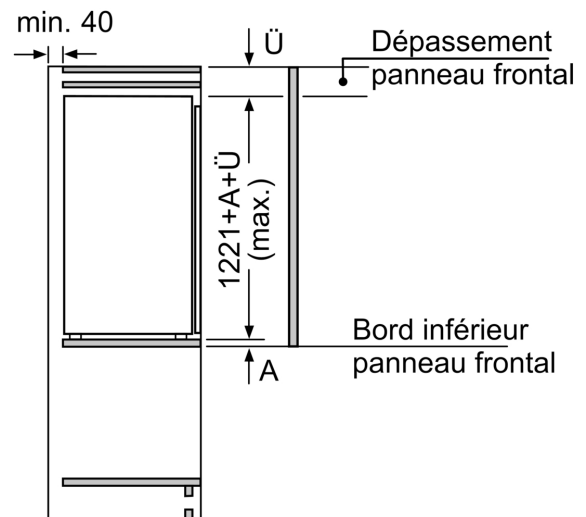

Poids maximal admissible des façades de l'appareil

Les façades d'appareils montés qui dépassent le poids autorisé peuvent provoquer des dommages et entraîner un dysfonctionnement des charnières

- Δ Poids
- A: Hauteur de la porte de l'appareil, charnières comprises, en mm
- B: Charnière non amortie, façade de l'appareil en kg
- C: Charnière amortie, façade de l'appareil en kg

D: Charge supplémentaire possible en kg avec le kit de charge lourde

A	B	C	D
1500-1750	22	22	B+5 / C+5
720-1400	19	19	
A1	15	19	
A2	15	19	

Mesures en mm