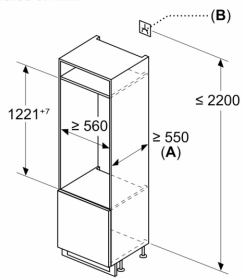

D: Charge supplémentaire possible en kg avec le kit de charge lourde

A	B	C	D
1500-1750	22	22	B+5 / C+5
720-1400	19	19	
A1	15	19	
A2	15	19	

Mesures en mm

Mesures en mm

Mesures en mm

A:  $\geq 560$  mm (recommandé)  
 B: Prise

Mesures en mm  
 Recommandation de dimension d'espace libre pour charnière plate

F	R	X
16-19	0-3	2,5
20	0-1	3
	2-3	2,5
21	0-1	3
	2-3	2,5
22	0	4
	1	3,5
	2-3	3

Les dimensions d'espace libre recommandées dans le tableau doivent être respectées afin d'assurer une ouverture sans collision des portes de l'appareil, et d'éviter ainsi d'endommager les meubles de cuisine.